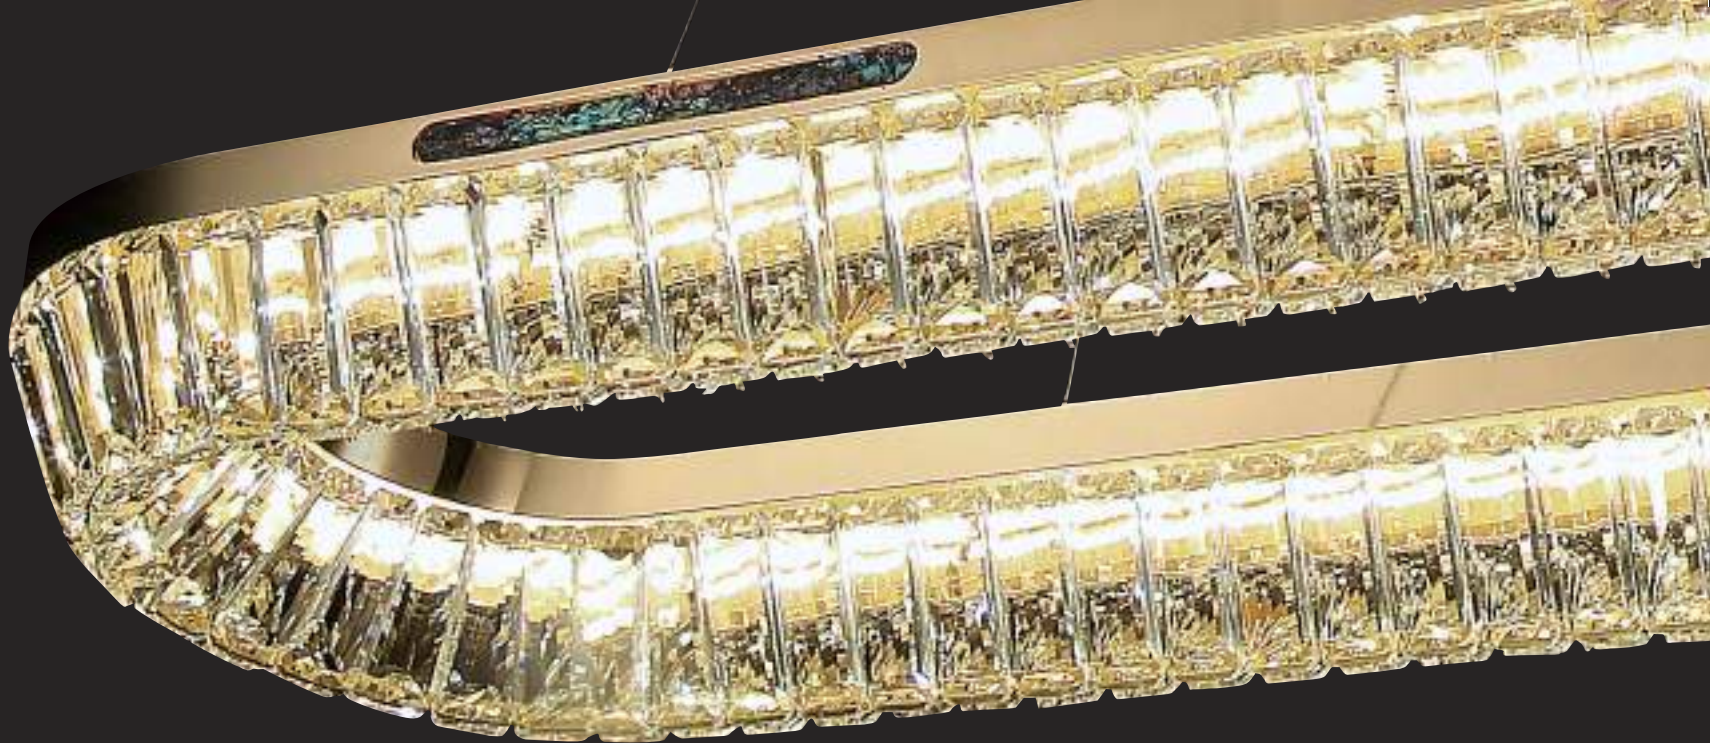

LC-70101 ★

39000

- ★ Size L1200 W300 H200~1500
- ★ Light Source 贈 GU10 X 6 / 3000K
- ★ Material 高級水晶珠

LC-70111 ★

26200

- ★ Size L1200 W180 H600~1500
- ★ Light Source 贈 GU10 X 6 / 3000K
- ★ Material 不鏽鋼、水晶

live