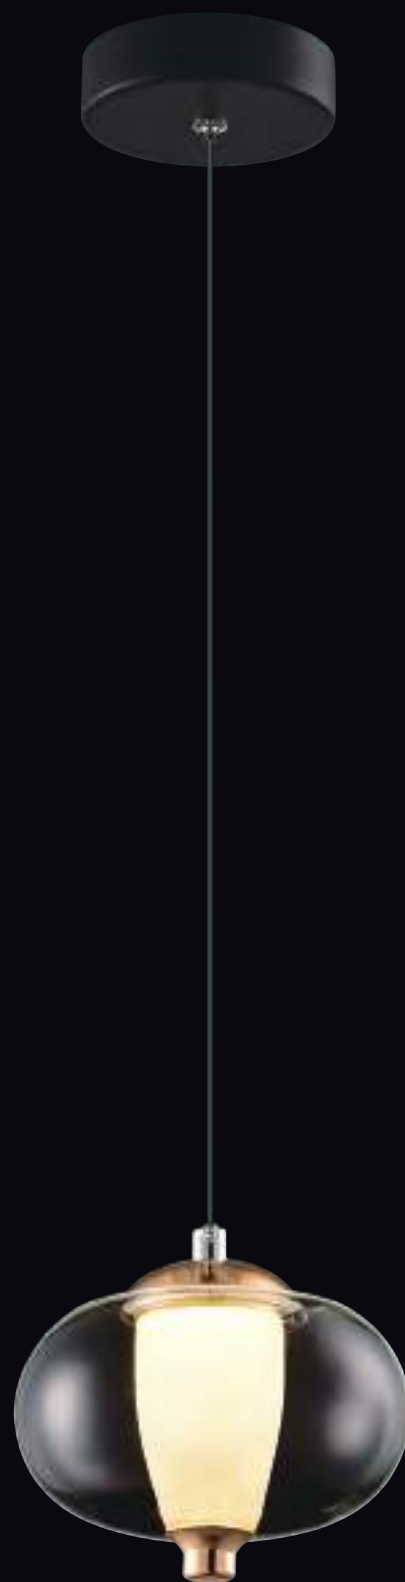

LC-70711 ★

3800

- ★ Size W150 H170 D250
- ★ Light Source 附 LED 5W / 3000K
- ★ Material 鋼材、黑色、玻璃

LC-70712 ★

3600

- ★ Size Ø150 H135
- ★ Light Source 附 LED 5W / 3000K
- ★ Material 鋁製品、玻璃

LC-70712