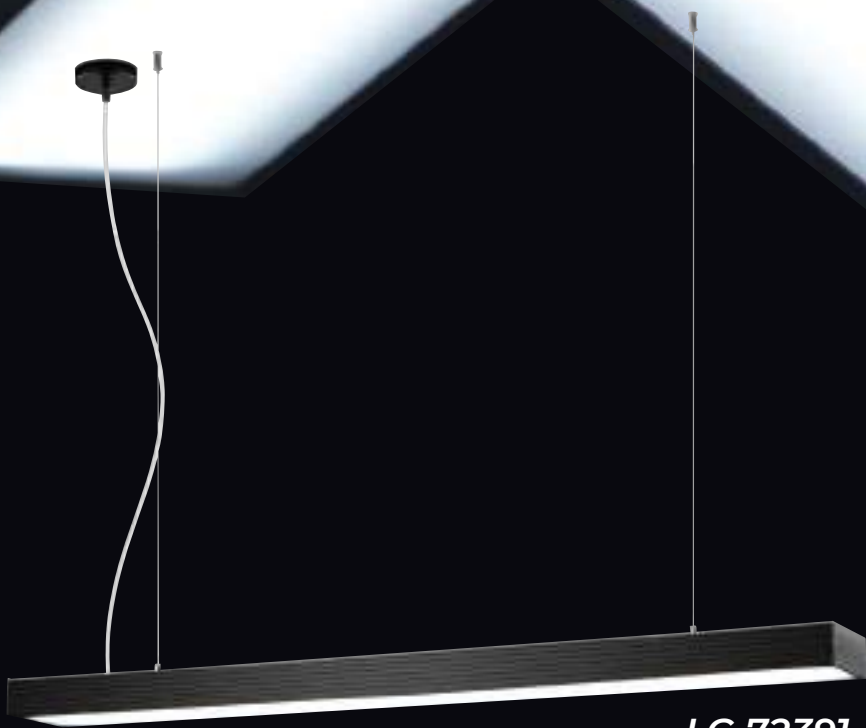

LC-72381

LC-72382

LC-72381 ★

5000

- ★ Size L1200 W85 H35
- ★ Light Source 附 LED 36W / 3000K / 6000K
- ★ Material 鋁製品、銀色、擴散板增加亮度

LC-72382 ★

5000

- ★ Size L1200 W85 H35
- ★ Light Source 附 LED 36W / 3000K / 6000K
- ★ Material 鋁製品、黑色、擴散板增加亮度