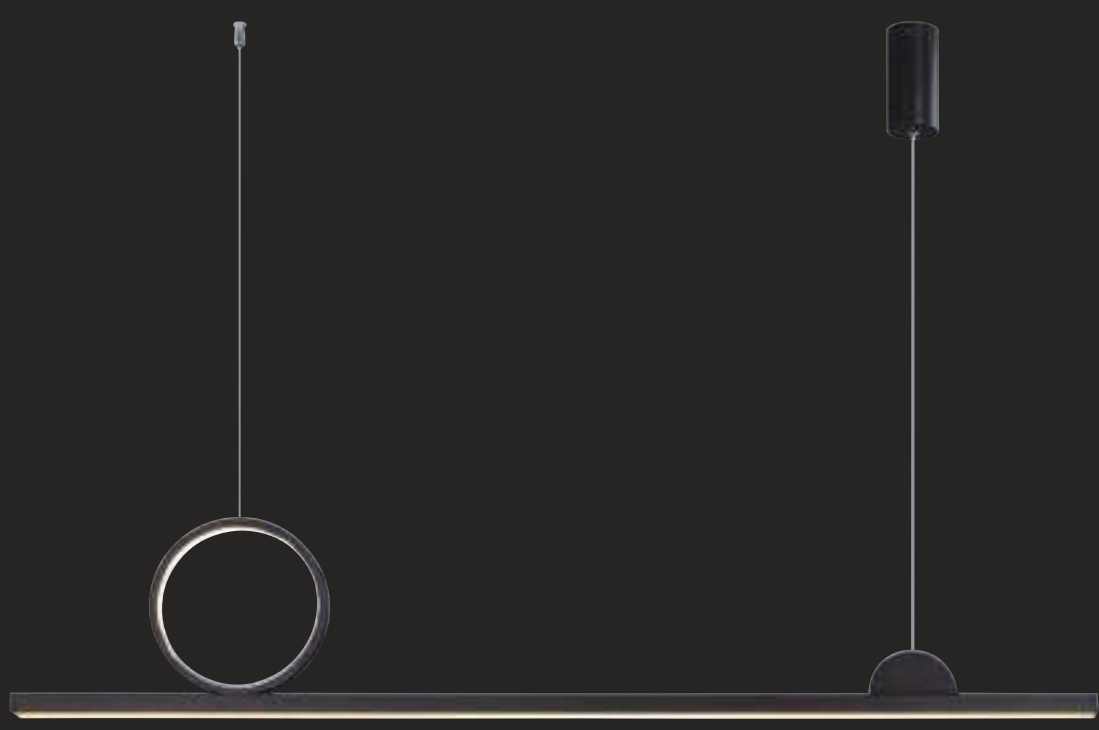

LC-70841 ★

12000

- ★ Size L1200 W20 H420
- ★ Light Source 附 LED 21W / 3000K
- ★ Material 鋁製品、金色

LC-70851 ★

7000

- ★ Size L420 W20 H1020
- ★ Light Source 附 LED 12W / 3000K
- ★ Material 鋁製品、金色

Live Creative

LC-70861 