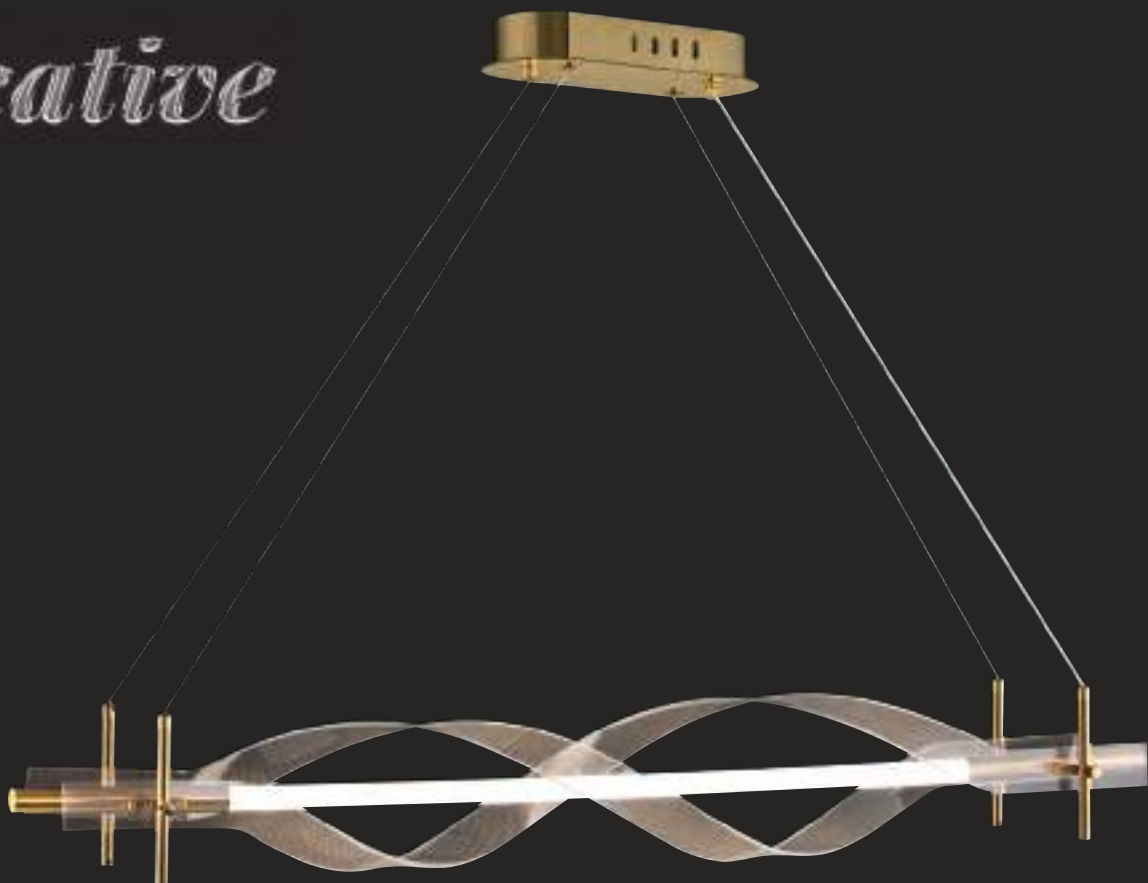

Live Creative