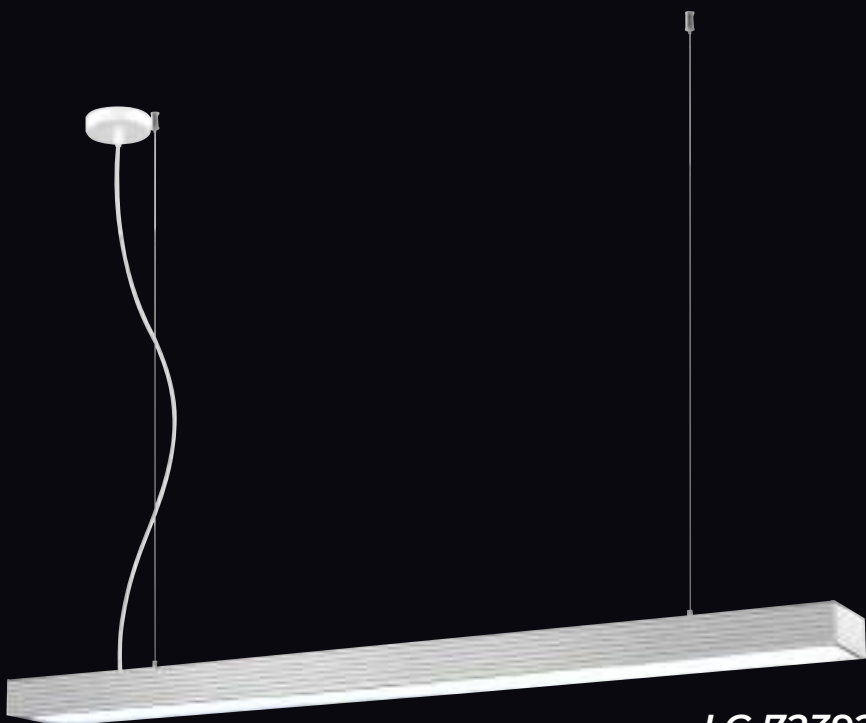

LC-72391 ★
6000

- ★ Size L1200 W120 H50
- ★ Light Source 贈 T5 LED 20W X 2 / 3000K / 6000K
- ★ Material 鋁製品、黑色、擴散板增加亮度

LC-72392

LC-72392 ★
6000

- ★ Size L1200 W120 H50
- ★ Light Source 贈 T5 LED 20W X 2 / 3000K / 6000K
- ★ Material 鋁製品、白色、擴散板增加亮度