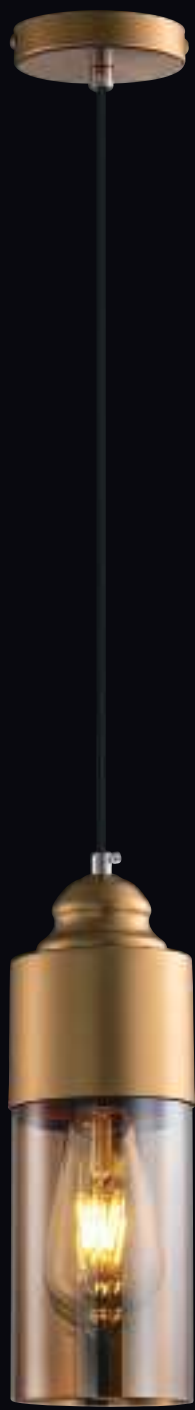

LC-71021

LC-71021 ★

3400

- ★ Size Ø100 H300
- ★ Light Source E27 X 1 另計
- ★ Material 鋼材、特殊霧金、琥珀色玻璃

LC-71022 ★

3200

- ★ Size Ø100 H300
- ★ Light Source E27 X 1 另計
- ★ Material 鋼材、黑色、琥珀色玻璃