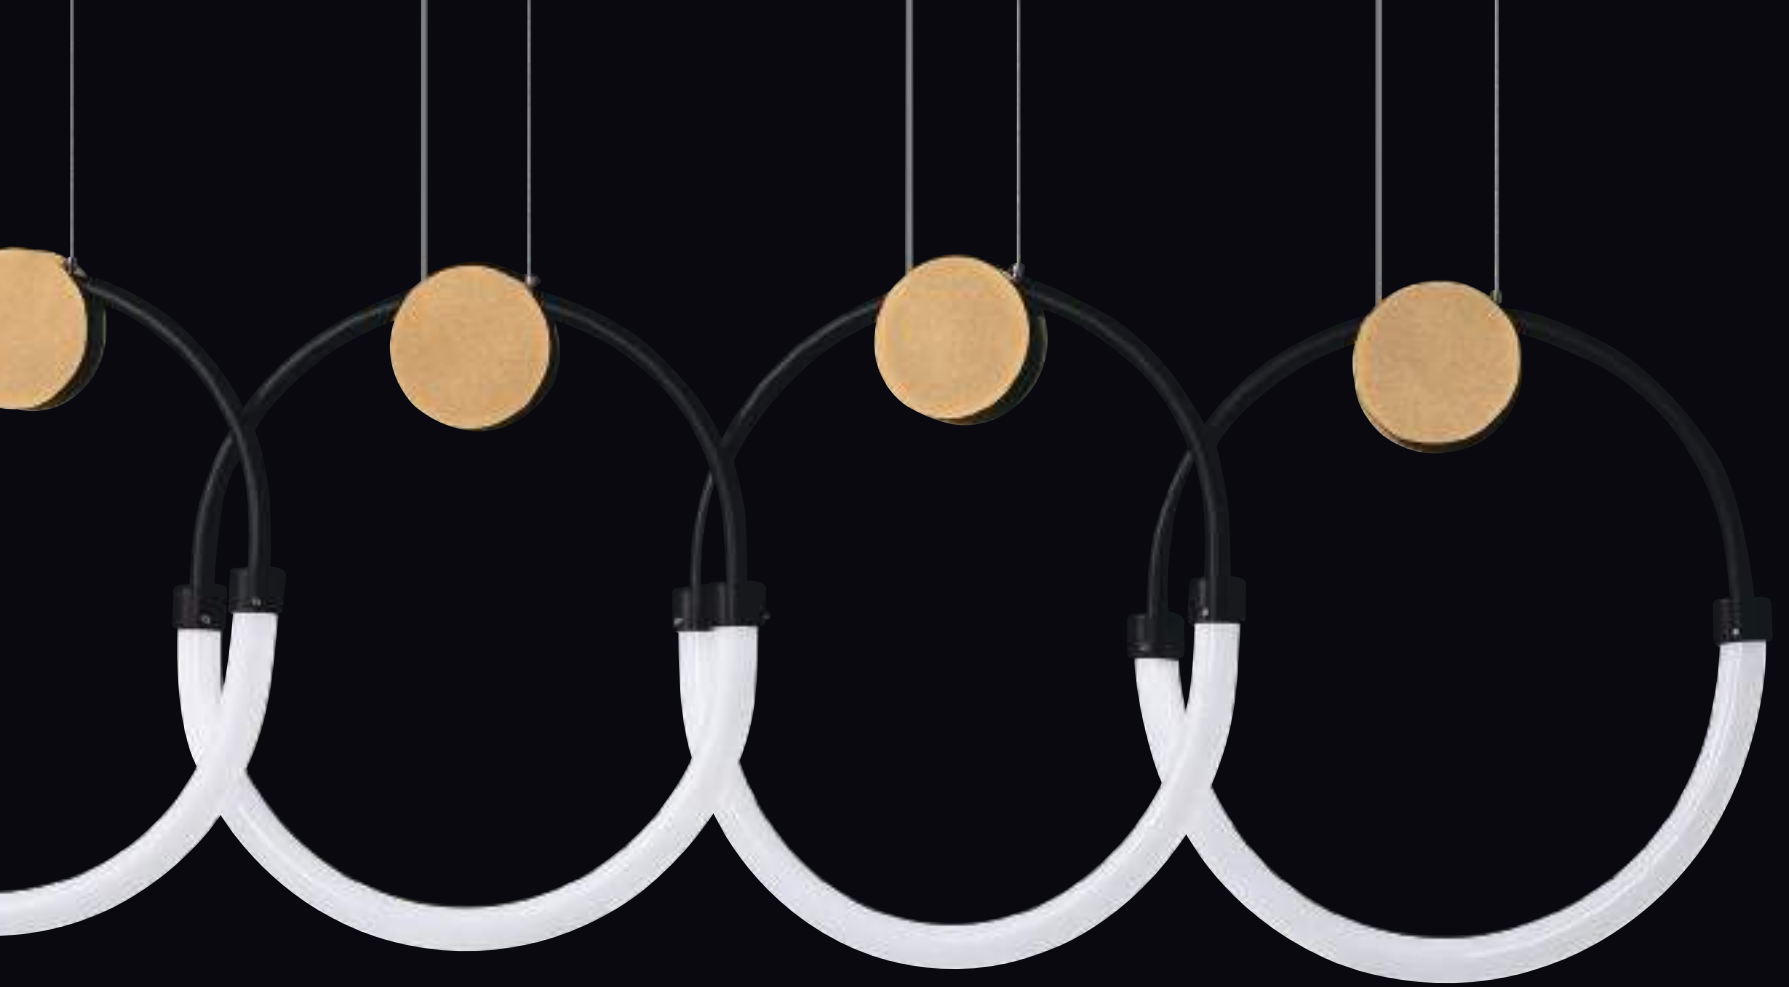

LC-71471 ★

3800

- ★ Size □ 150 D37
- ★ Light Source 附 LED 6W / 3000K
- ★ Material 鋼材、特殊霧金

LC-71472 ★

3600

- ★ Size □ 150 D37
- ★ Light Source 附 LED 6W / 3000K
- ★ Material 鋼材、黑色

LC-71481 ★

20000