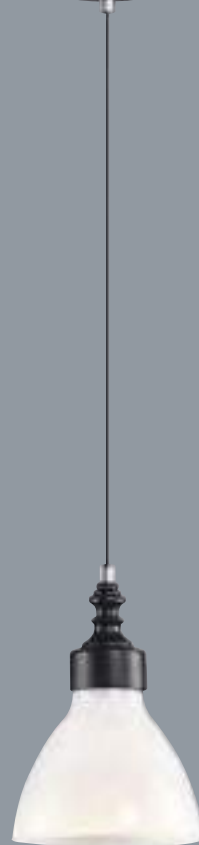

3800

- ★ Size L300 W50 H800
- ★ Light Source 贈 E27 LED 5W X 1
- ★ Material 鋼材、黑色

LC-70212 ★

3800

- ★ Size Ø60 H680
- ★ Light Source 贈 E27 LED 5W X 1
- ★ Material 鋼材、黑色

LC-70221

LC-70222

LC-70223