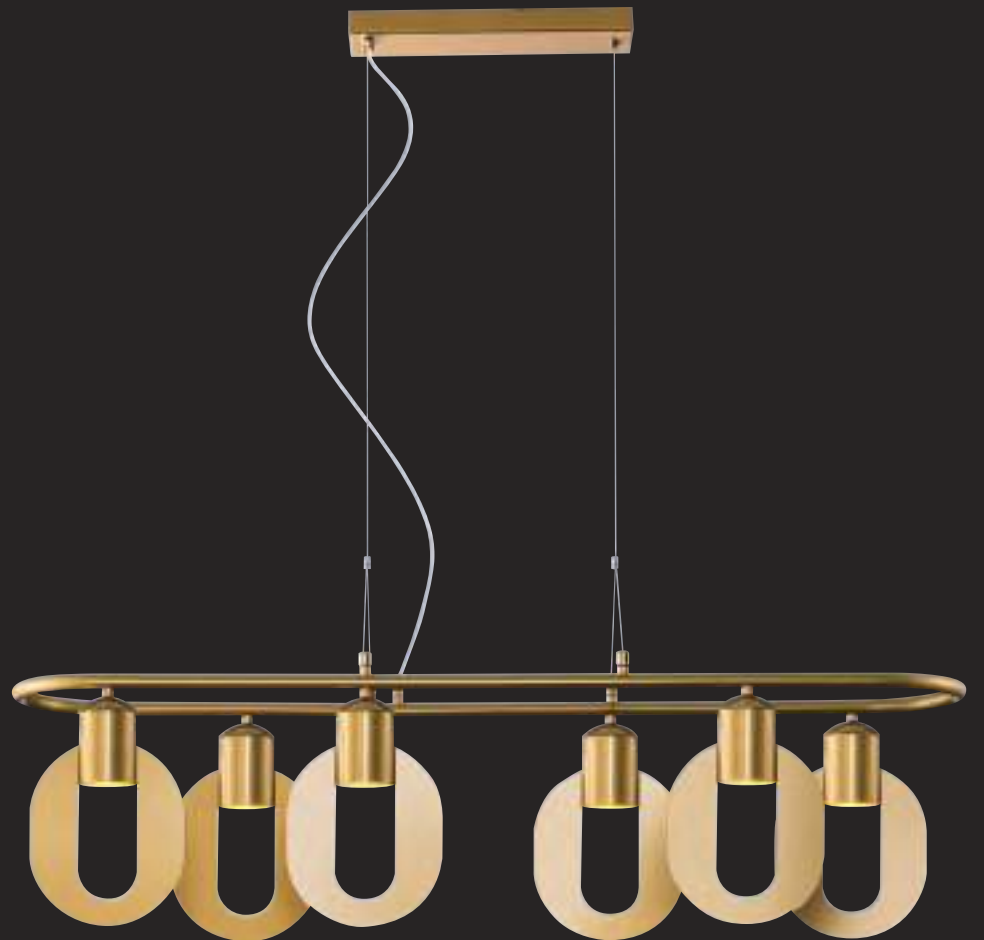

- ★ Size Ø30 H530
- ★ Light Source 附 LED 5W / 3000K
- ★ Material 鋁製品、黑色、金色

雙拼 L1200 W60 H810mm
(示意圖)

LC-70811 ★

7600

- ★ Size L500 W60 H810
- ★ Light Source 贈 GU10 X2 / 3000K
- ★ Material 鋼材、古銅金

*Live
Creative*