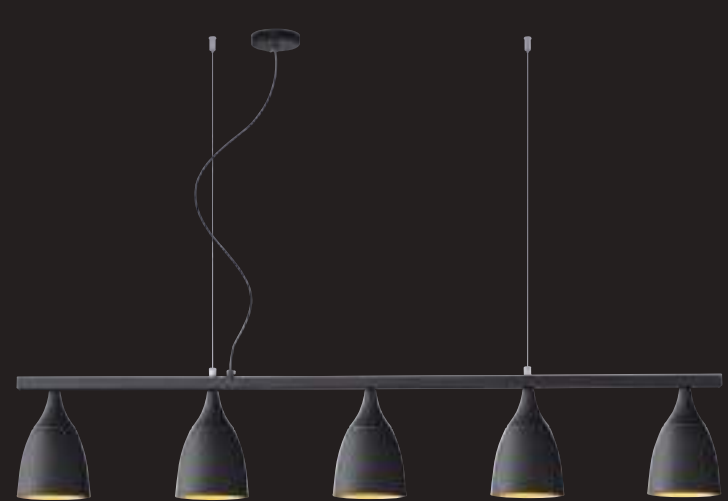

LC-71602

LC-71601 ★

17000

- ★ Size L1200 W120 H210
- ★ Light Source 贈 GU10 LED 5W X 5 / 3000K
- ★ Material 鋼材、鋁製品、特殊霧金

LC-71602 ★

16000

- ★ Size L1200 W120 H210
- ★ Light Source 贈 GU10 LED 5W X 5 / 3000K
- ★ Material 鋼材、鋁製品、黑色