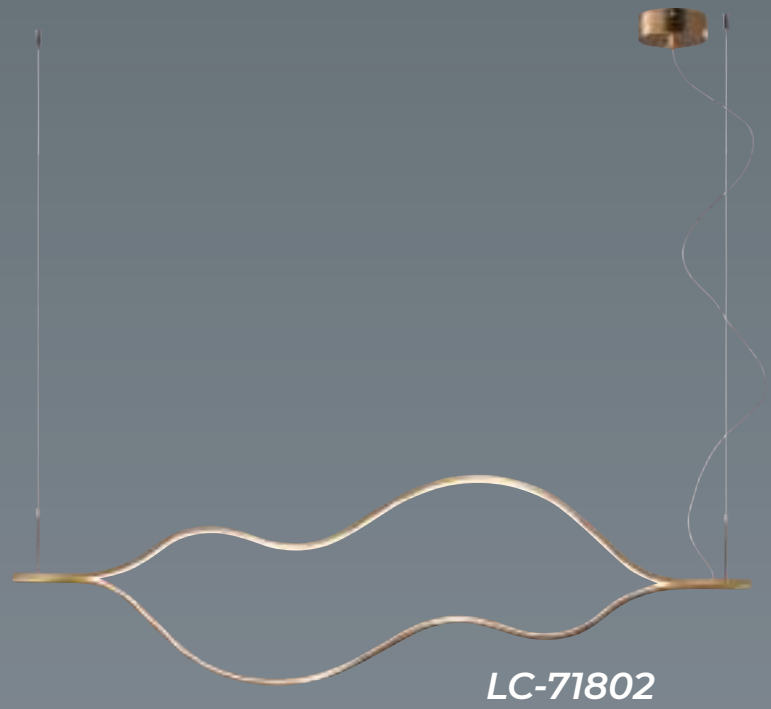

LC-71802

LC-71801 ★

20000

- ★ Size L1300 W30 H380
- ★ Light Source 附 LED 48W / 3000K
- ★ Material 鋁製品、黑色

LC-71802 ★

24000

- ★ Size L1300 W30 H380
- ★ Light Source 附 LED 48W / 3000K
- ★ Material 鋁製品、金色