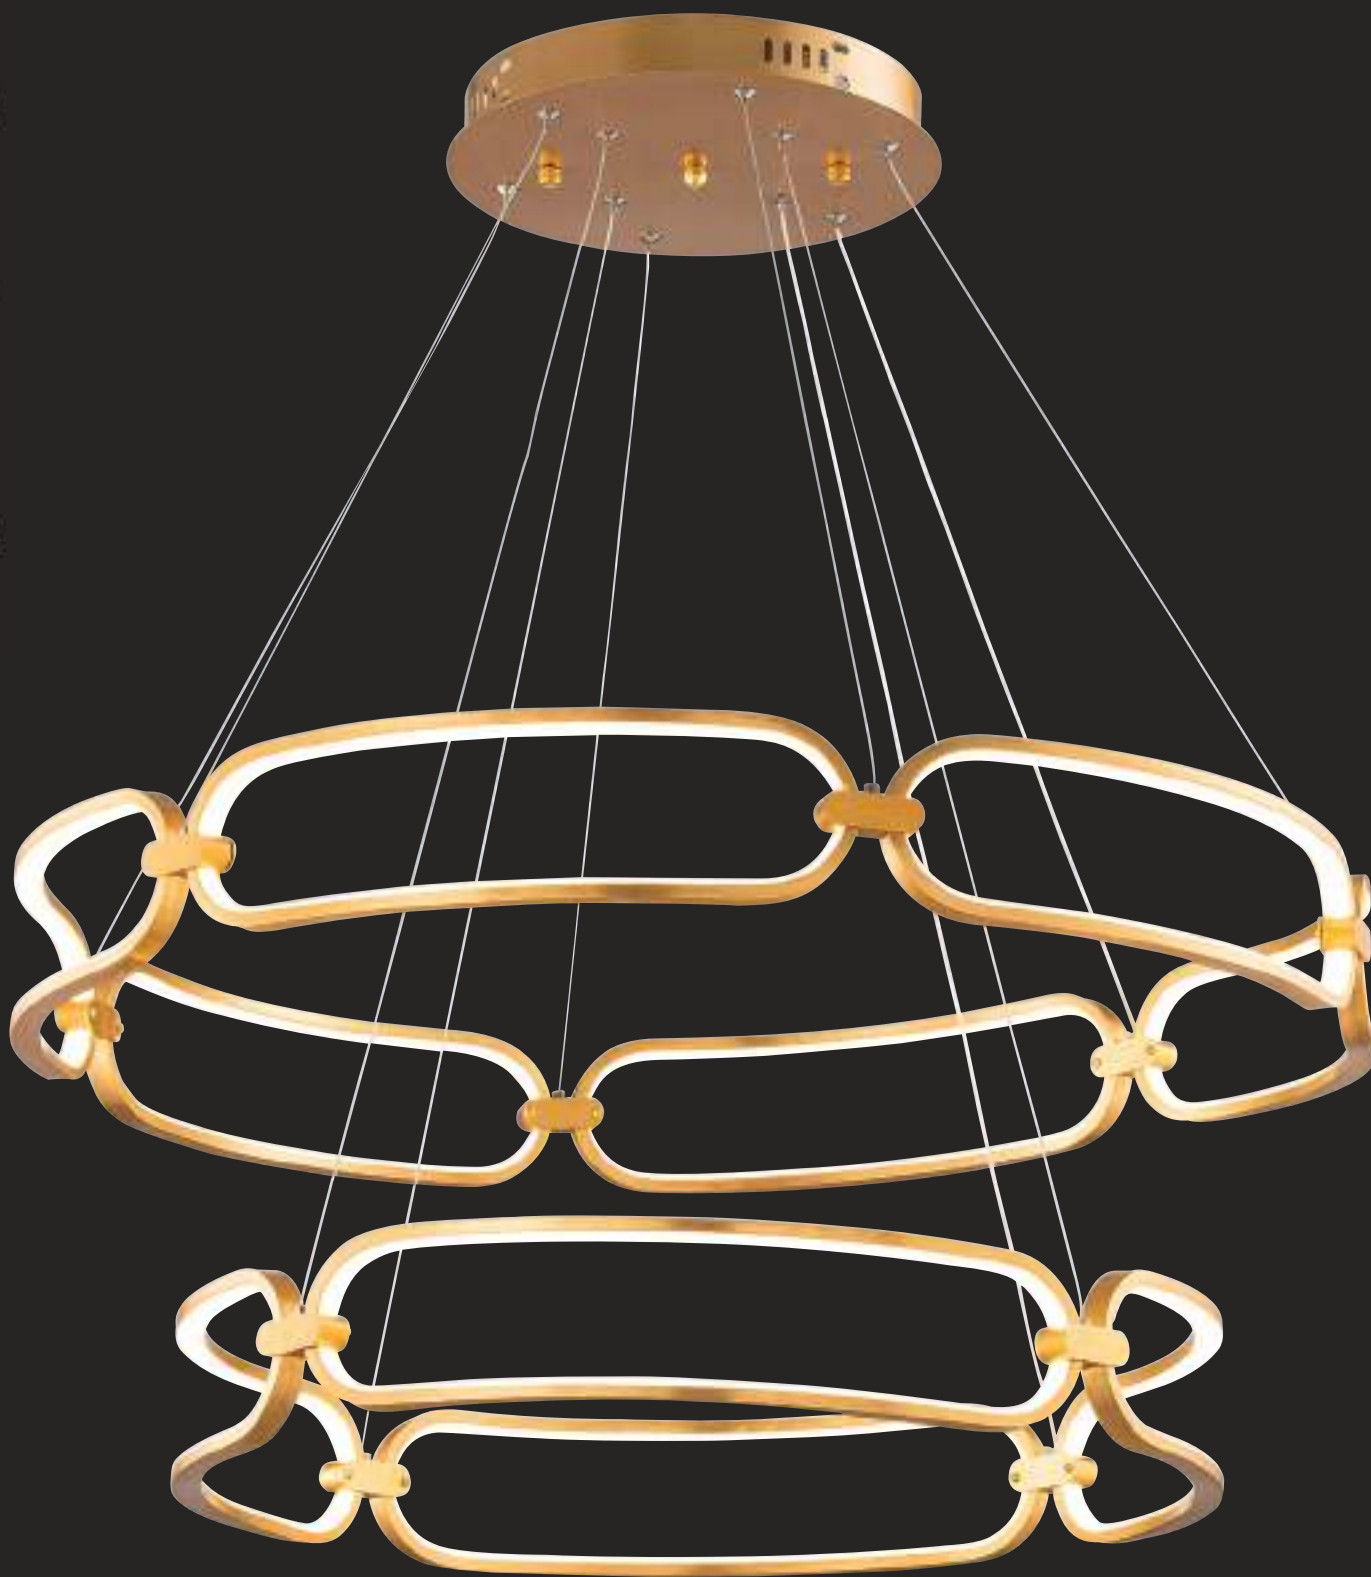

Live Creative

120W

LC-71121 ★

33000

- ★ Size Ø800 H300~1200
- ★ Light Source 附 LED 120W 可分段切换光色 3000K/4000K/6000K
- ★ Material 鋁製品、金色