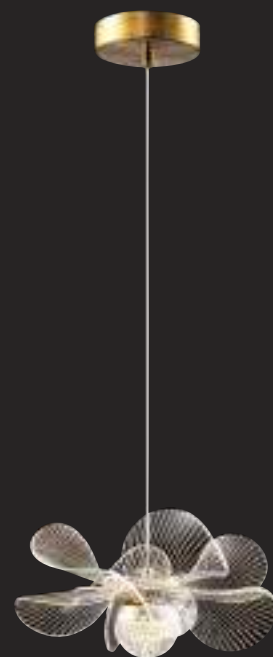

LC-71091 ★

5000

- ★ Size Ø230 H120
- ★ Light Source 附 LED 12W 三色光
- ★ Material 導光板