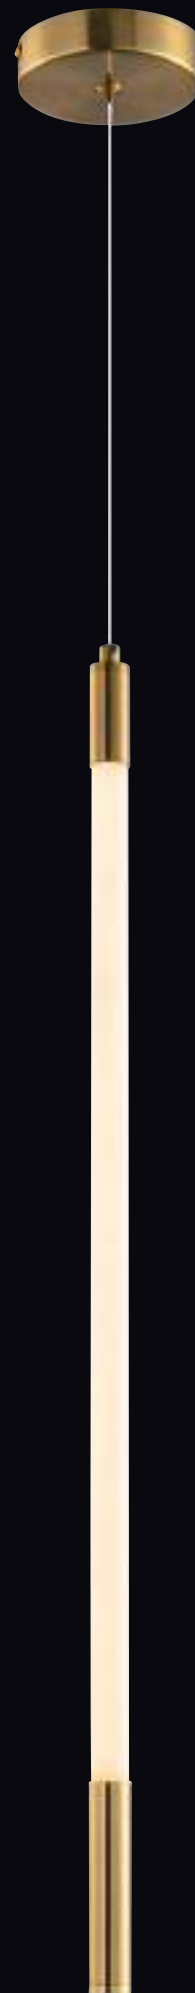

LC-70631

LC-70631 ★

3800

- ★ Size Ø200 H450
- ★ Light Source 附 LED 10W / 3000K
- ★ Material 鋁製品、鋼材、金色

LC-70632 ★

4200

- ★ Size Ø22 H700
- ★ Light Source 附 LED 10W / 3000K
- ★ Material 鋼材、金色、ACRYLIC

LC-70632