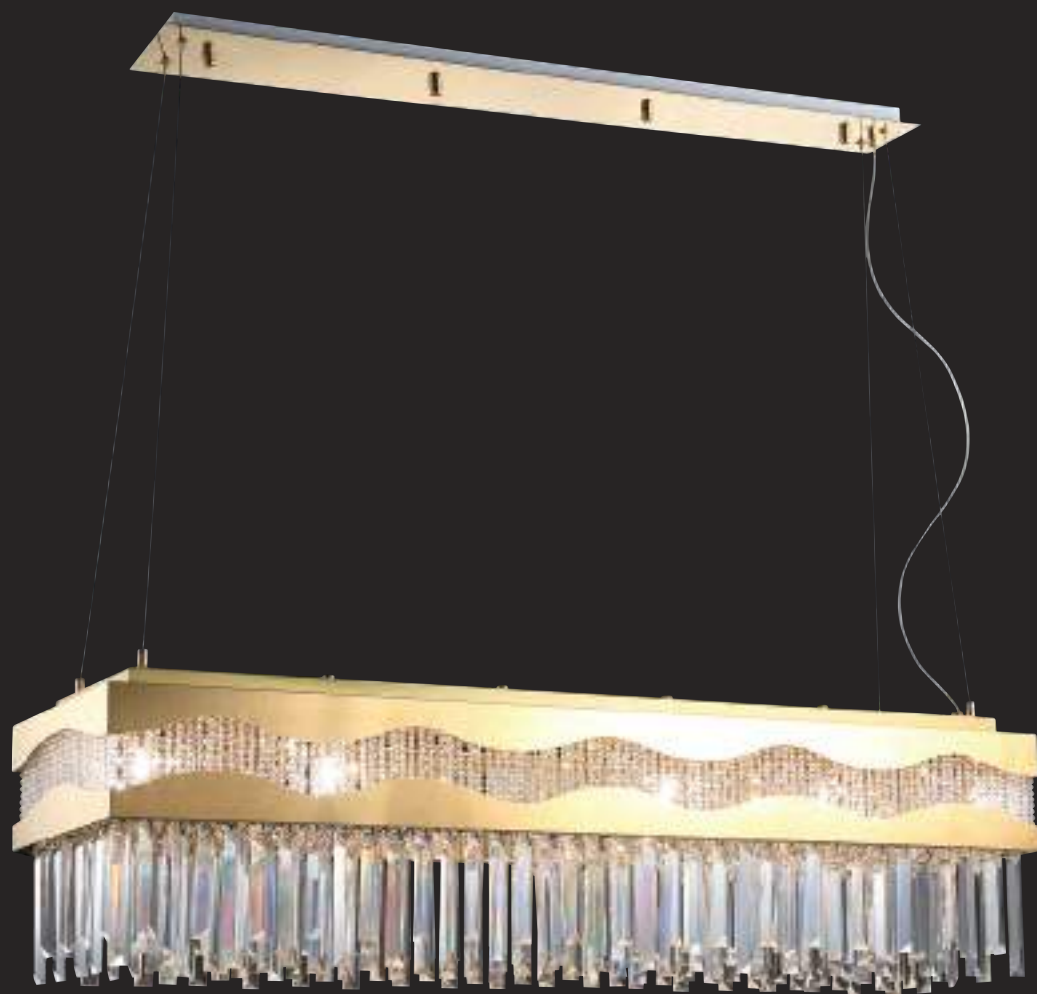

Live Creative

LC-70091 ★

86000

- ★ Size L1200 W300 H330
- ★ Light Source E14 X 12 另計
- ★ Material 不鏽鋼鑄射切割成型、水晶、金色