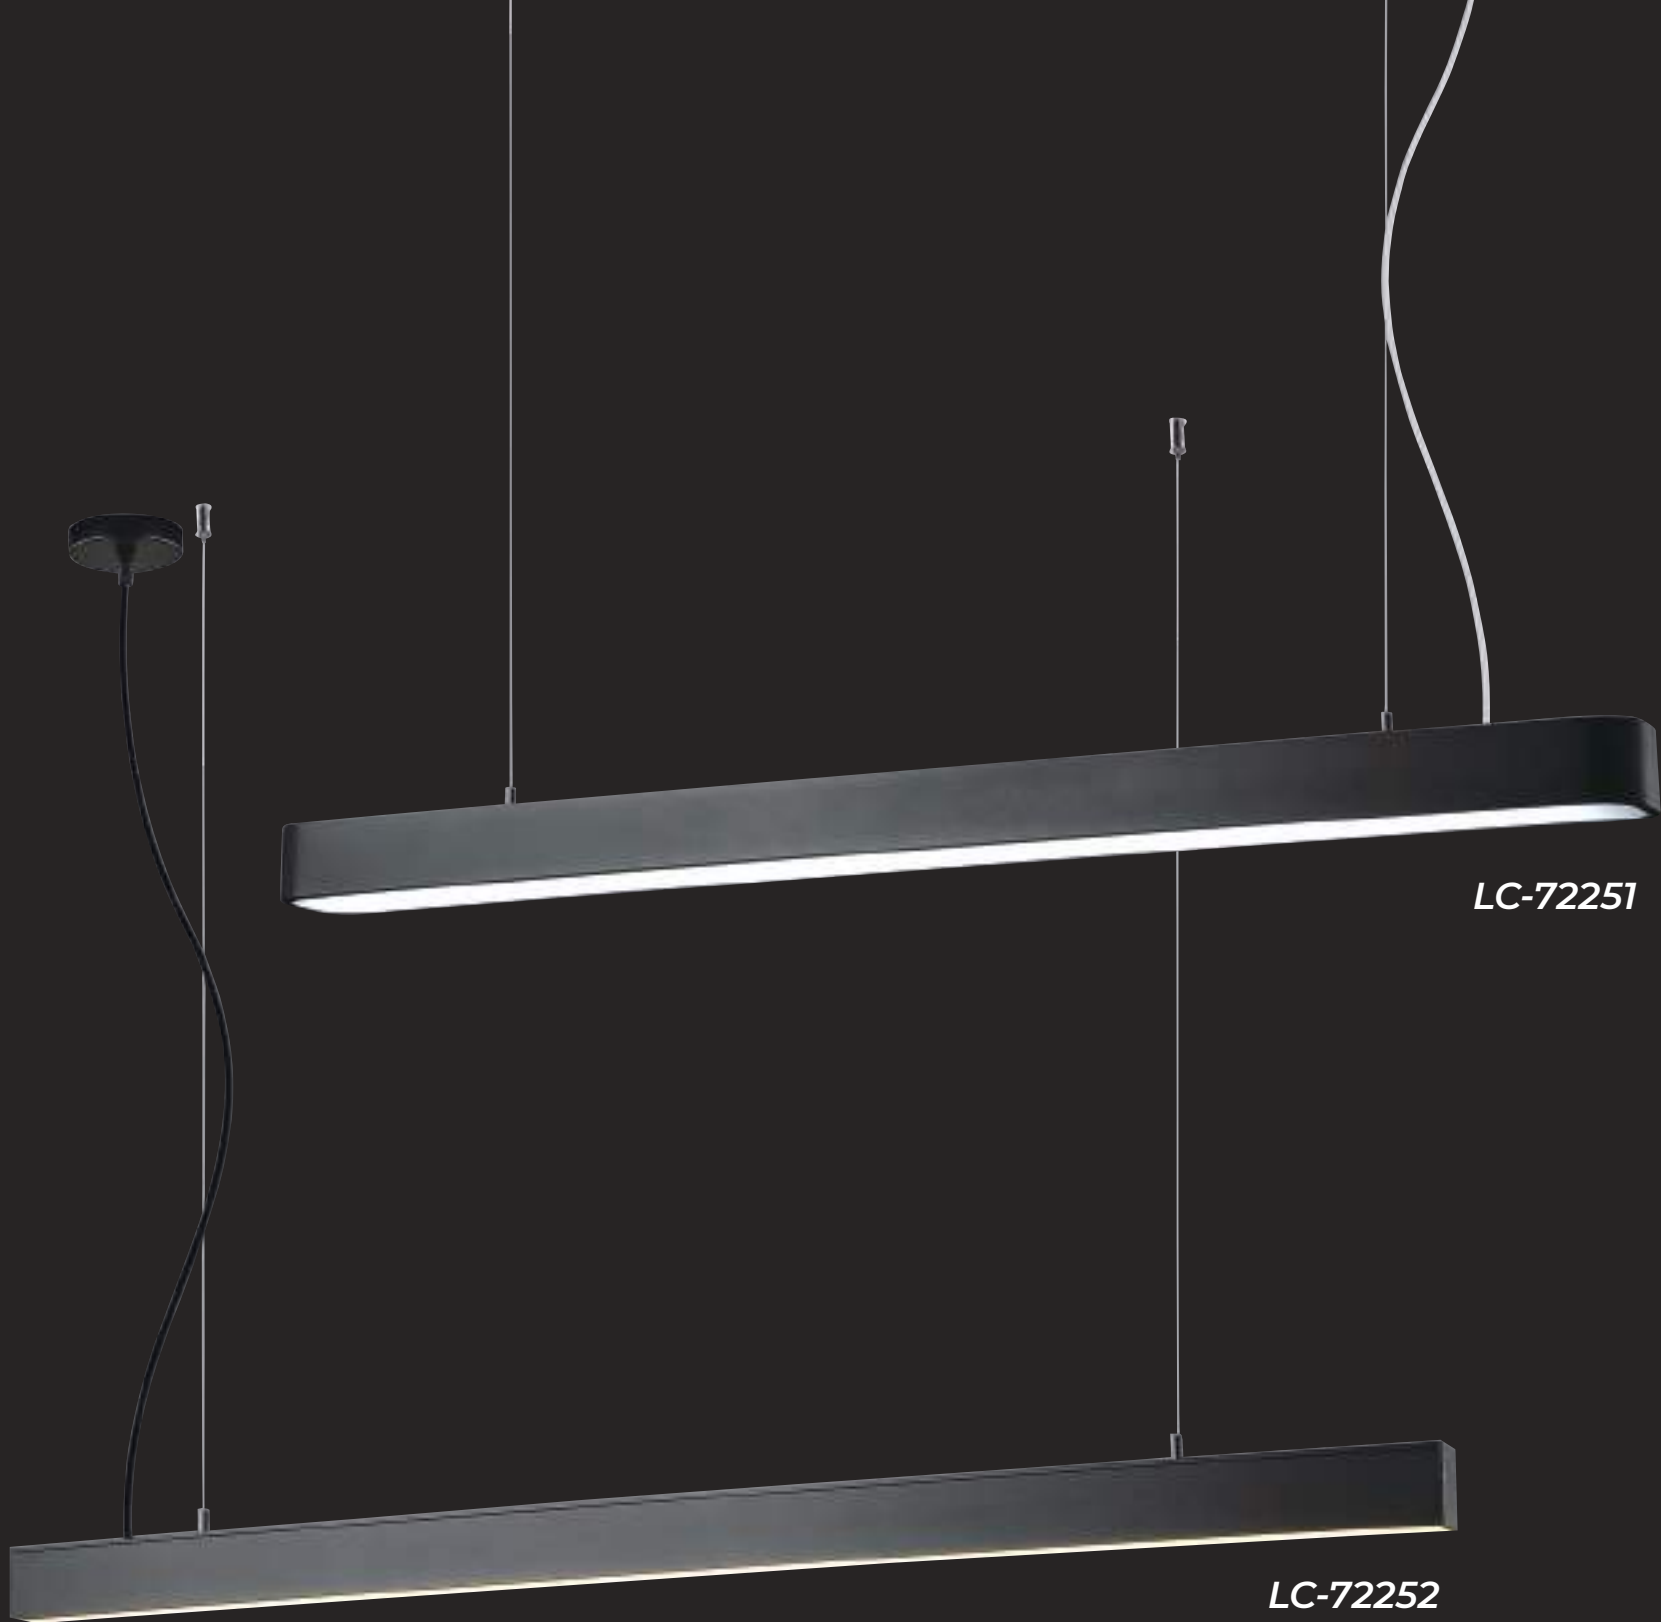

LC-72251

LC-72252

LC-72251 ★

6000

- ★ Size L1230 W110 H65
- ★ Light Source 贈 T5 LED 20W X 2 / 3000K / 6000K
- ★ Material 鋁製品、黑色

LC-72252 ★

6000

- ★ Size L1185 W35 H60
- ★ Light Source 附 LED 36W / 4000K
- ★ Material 鋁製品、黑色