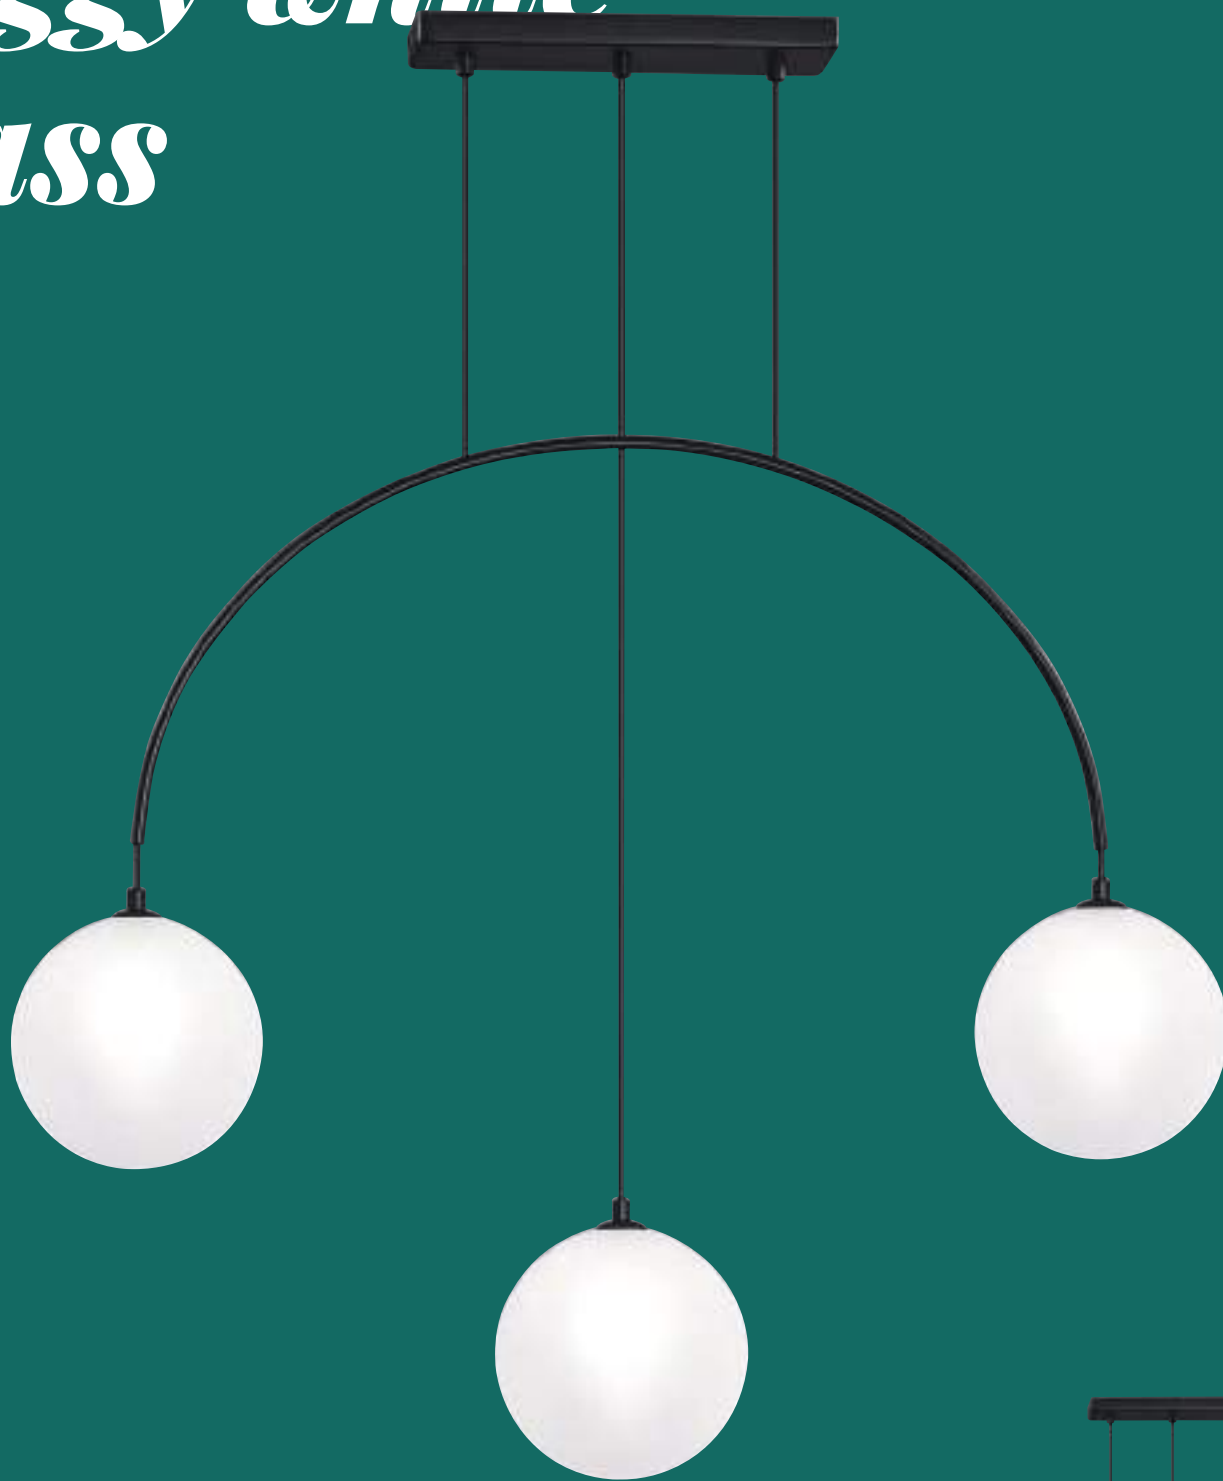

Foggy white glass

LC-70981 ☆

6000

- ★ Size L680 W150 H630
- ★ Light Source 附贈 G9 LED 5W X 3 / 3000K
- ★ Material 鋼材、黑色、霧白玻璃