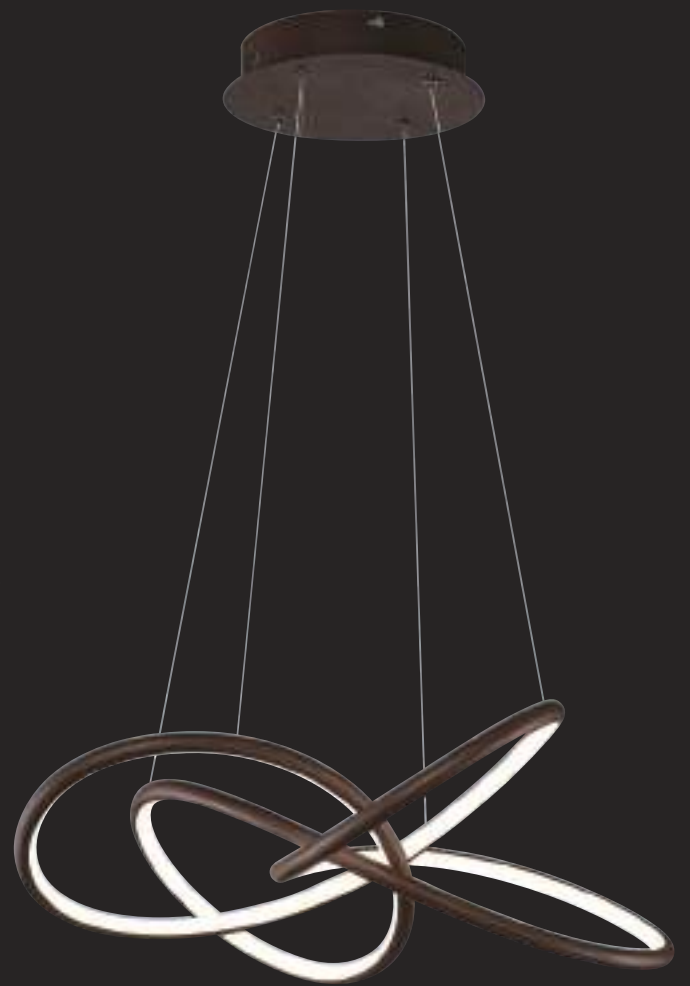

LC-71632

LC-71631 ★

18000

- ★ Size Ø750 H140
- ★ Light Source 附 LED 75W 可分段切换光色 3000K/4000K/6000K
- ★ Material 鋁製品、咖啡色

LC-71632 ★

13000

- ★ Size Ø500 H140
- ★ Light Source 附 LED 45W 可分段切换光色 3000K/4000K/6000K
- ★ Material 鋁製品、咖啡色