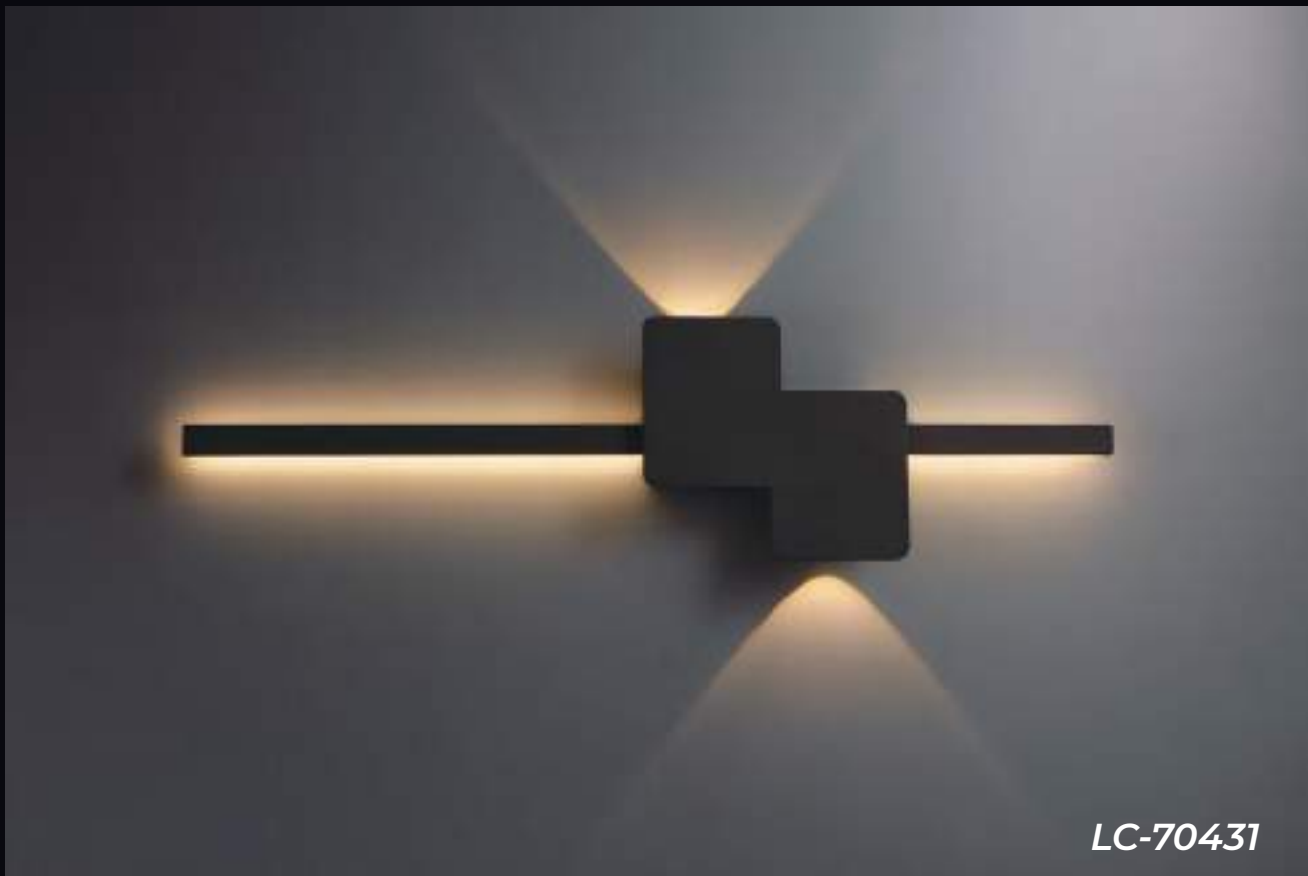

LC-70431

LC-70432

LC-70431 ★

3600

- ★ Size W605 H160 D50
- ★ Light Source 附 LED 12W / 3000K
- ★ Material 鋁製品、鋼材、黑色

LC-70432 ★

4000

- ★ Size W605 H160 D50
- ★ Light Source 附 LED 12W / 3000K
- ★ Material 鋁製品、鋼材、金色