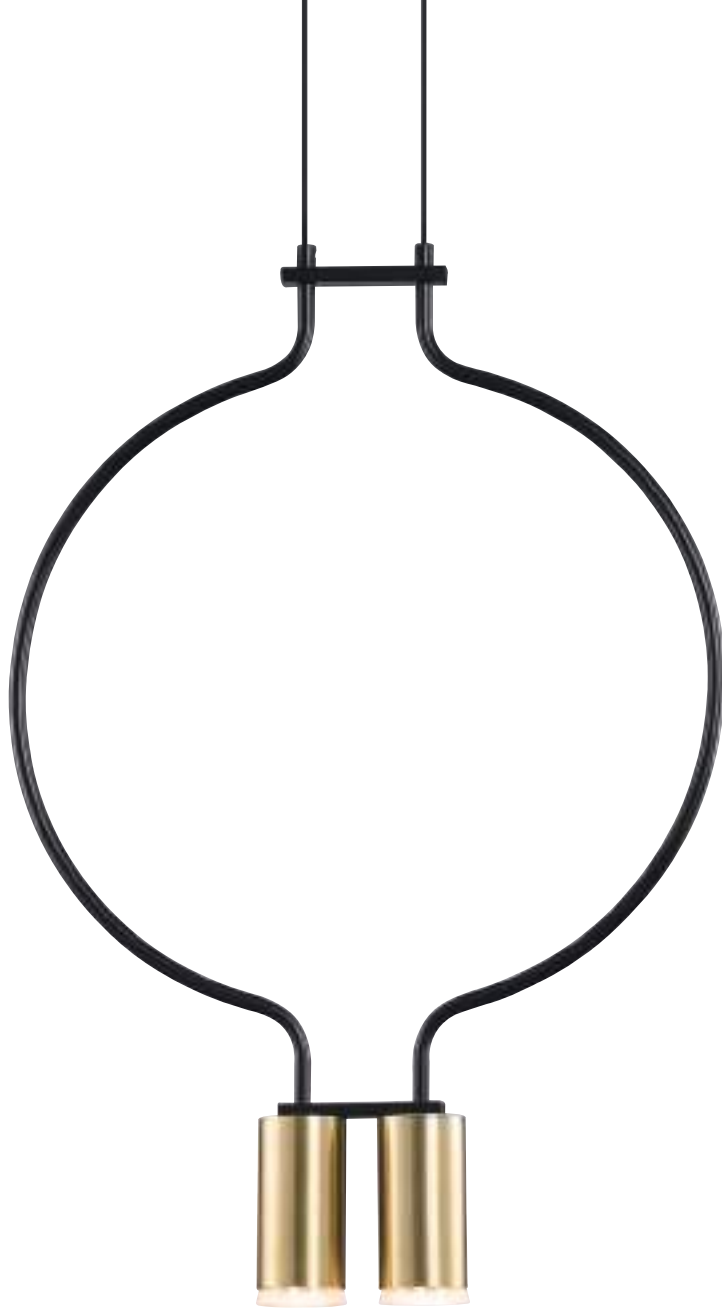

LC-70961

- ★ Size L480 W60 H720
- ★ Light Source 附贈 E27 LED 5W X 2 / 3000K
- ★ Material 鋼材、黑色、金色

- ★ Size L220 W60 H690
- ★ Light Source 附贈 E27 LED 5W X 1 / 3000K
- ★ Material 鋼材、黑色、金色