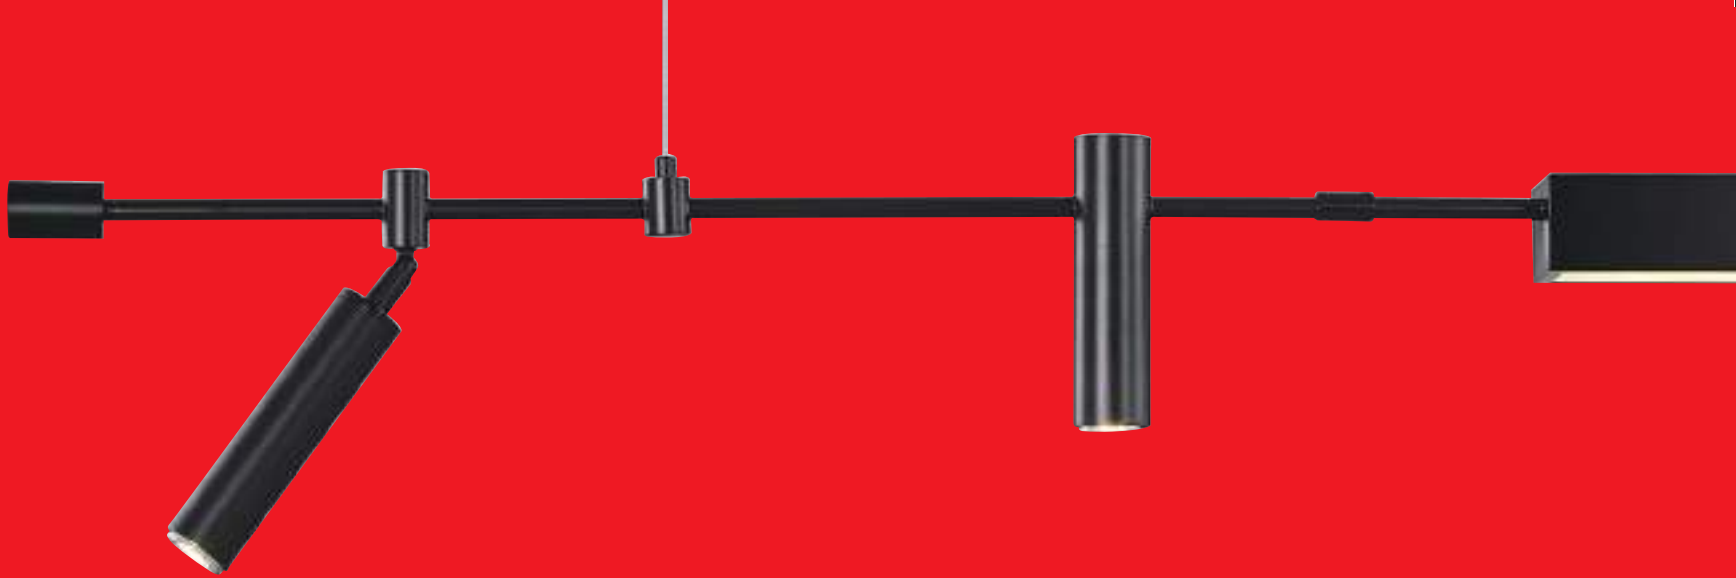

LC-70331

LC-70331 ★

3000

- ★ Size W150 H200 D150
- ★ Light Source 贈 G9 LED 5W X 1 / 3000K
- ★ Material 鋼材、黑色、金色、左右可調角度

LC-70332

LC-70332 ★

3000

- ★ Size W150 H200 D150
- ★ Light Source 贈 G9 LED 5W X 1 / 3000K
- ★ Material 鋼材、白色、金色、左右可調角度