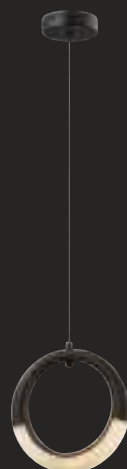

LC-71162

LC-71171

LC-71172

LC-71171 ★
4000

- ★ Size Ø210 H220
- ★ Light Source 附 LED 8W / 3000K
- ★ Material 鋁製品、金色

LC-71172 ★
3800

- ★ Size Ø210 H220
- ★ Light Source 附 LED 8W / 3000K
- ★ Material 鋁製品、黑色

LC-71181 ★