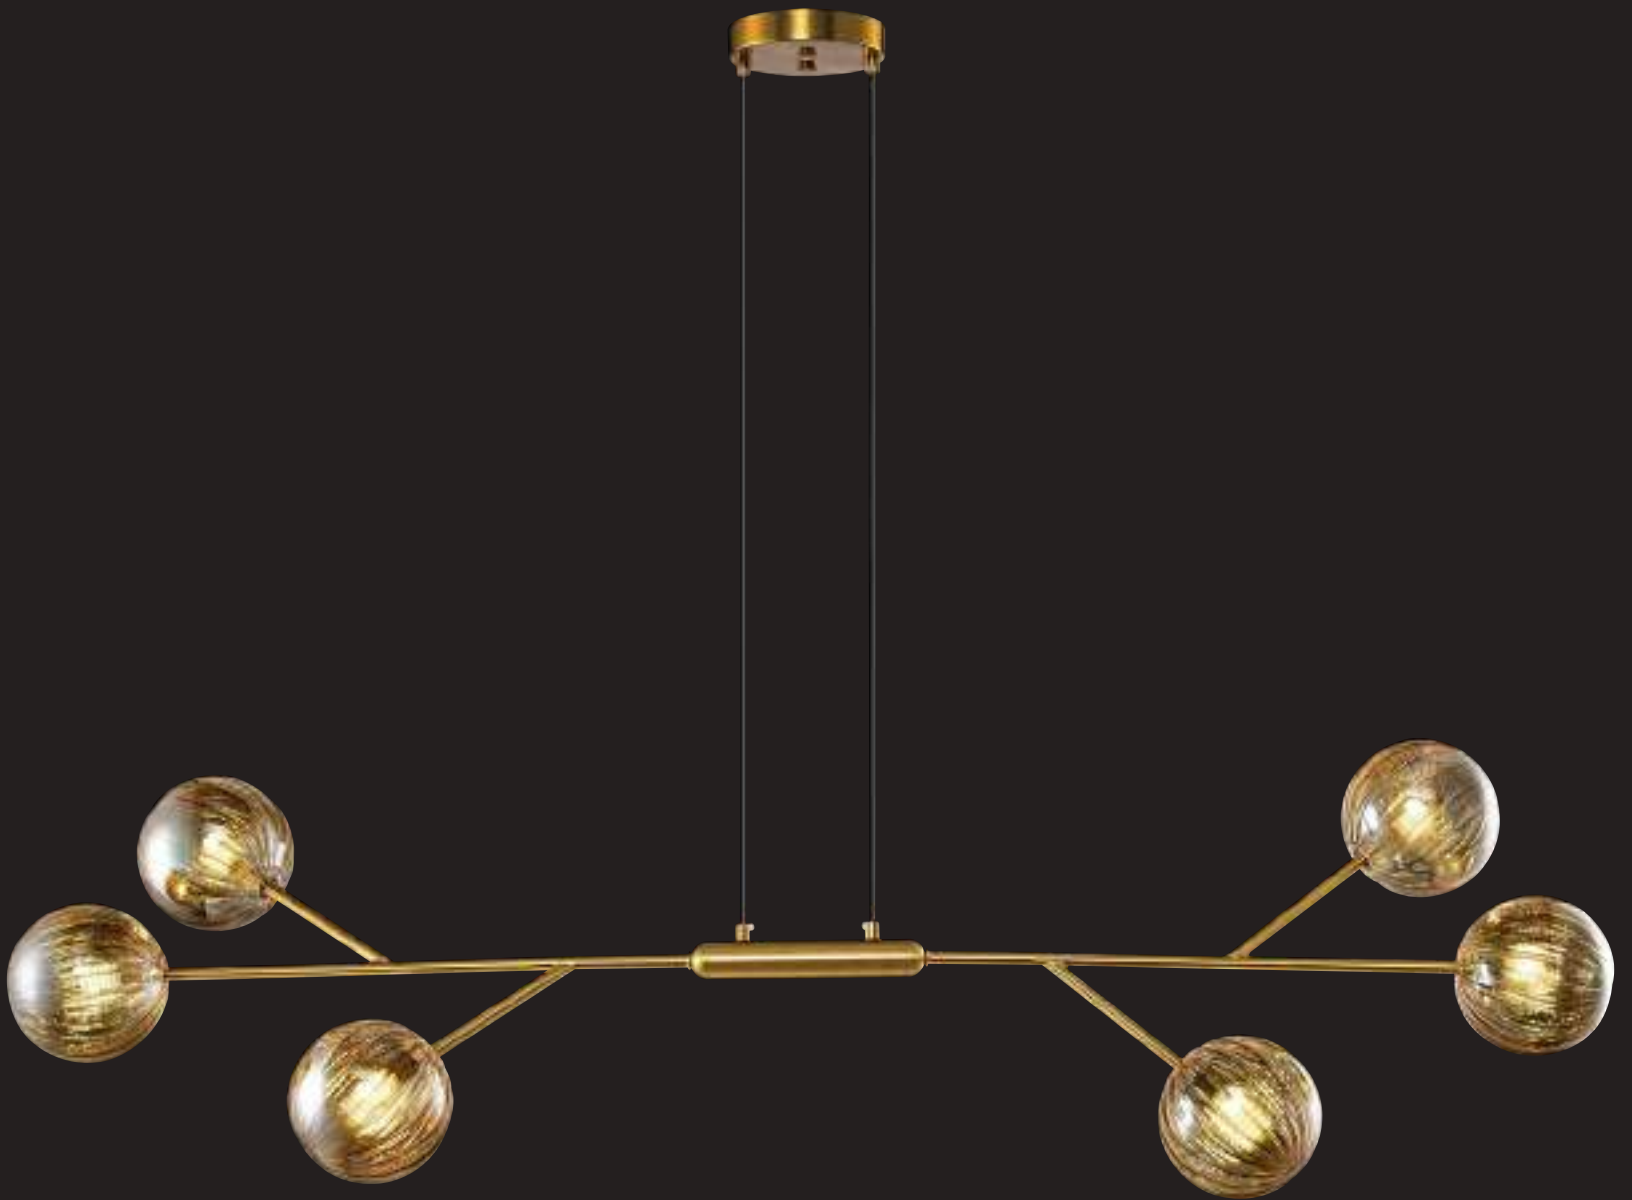

154

★ Live Creative Lighting

LC-71551 ★

4100

- ★ Size H450 W100 D140
- ★ Light Source E27 X2 另計
- ★ Material 鋼材烤漆、金色

LC-71552 ★

4100

- ★ Size H450 W100 D140
- ★ Light Source E27 X2 另計
- ★ Material 鋼材烤漆、黑色