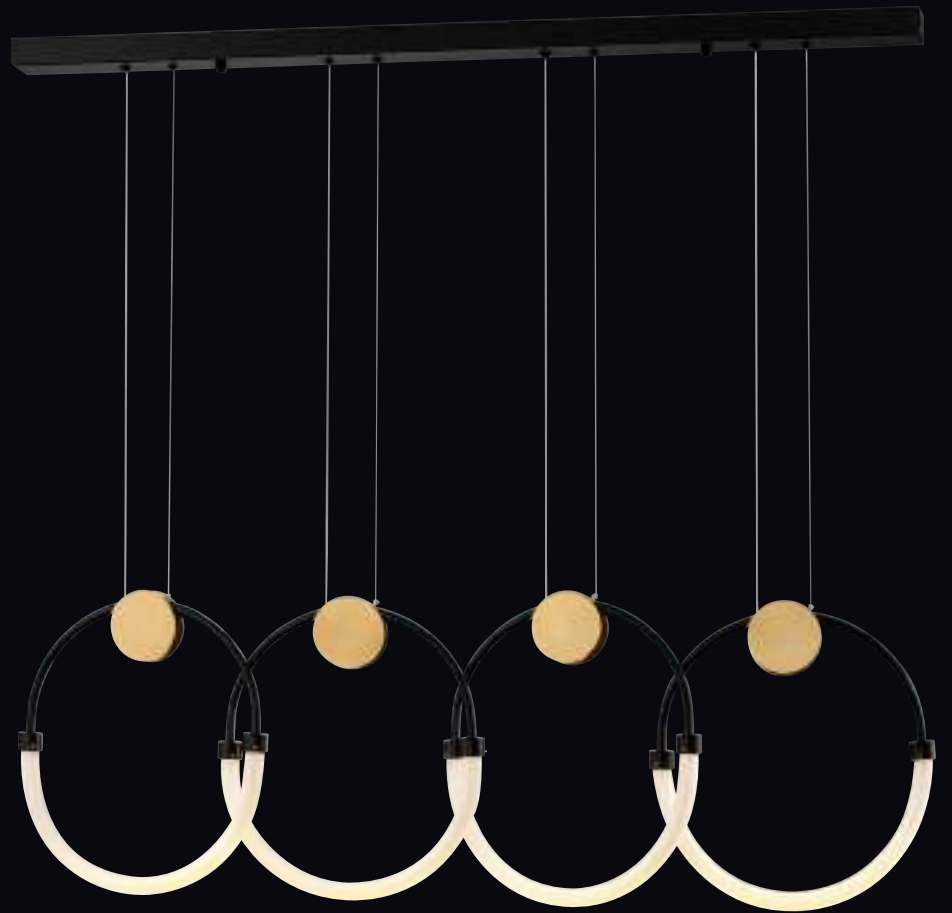

LC-71471 ★

3800

- ★ Size □ 150 D37
- ★ Light Source 附 LED 6W / 3000K
- ★ Material 鋼材、特殊霧金

LC-71472 ★

3600

- ★ Size □ 150 D37
- ★ Light Source 附 LED 6W / 3000K
- ★ Material 鋼材、黑色

LC-71481 ★

20000