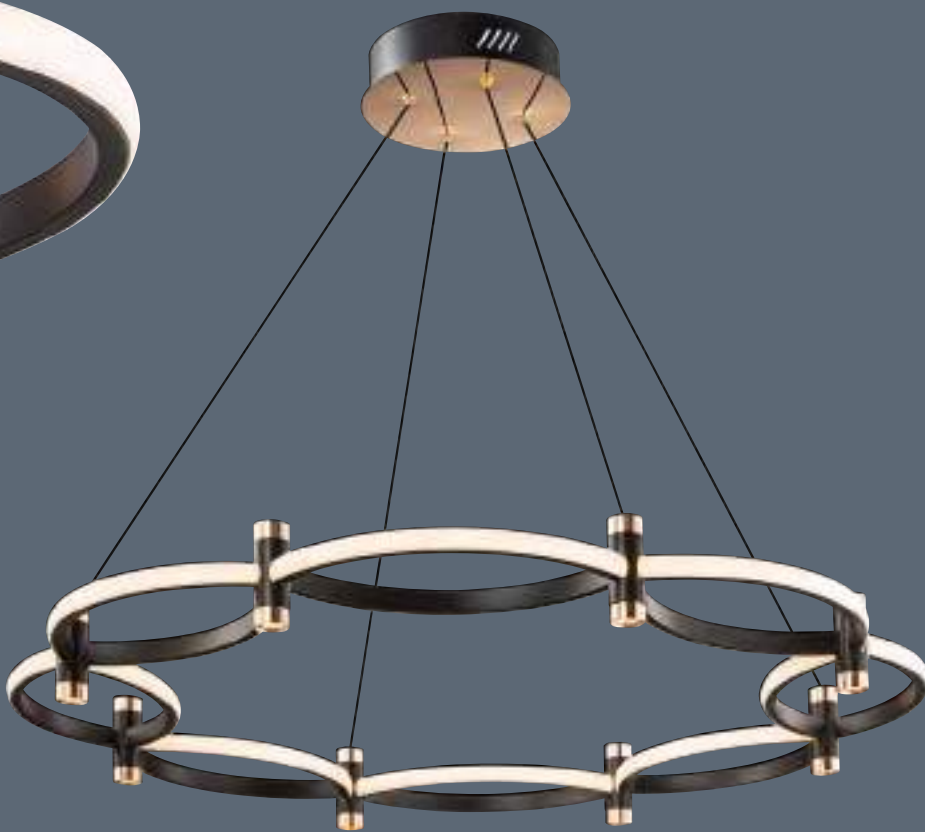

LC-70172 ★

180W

24000

- ★ Size Ø920 H90
- ★ Light Source 附 LED 180W 可分段切换光色 3000K/4000K/6000K
- ★ Material 钢材、黑色