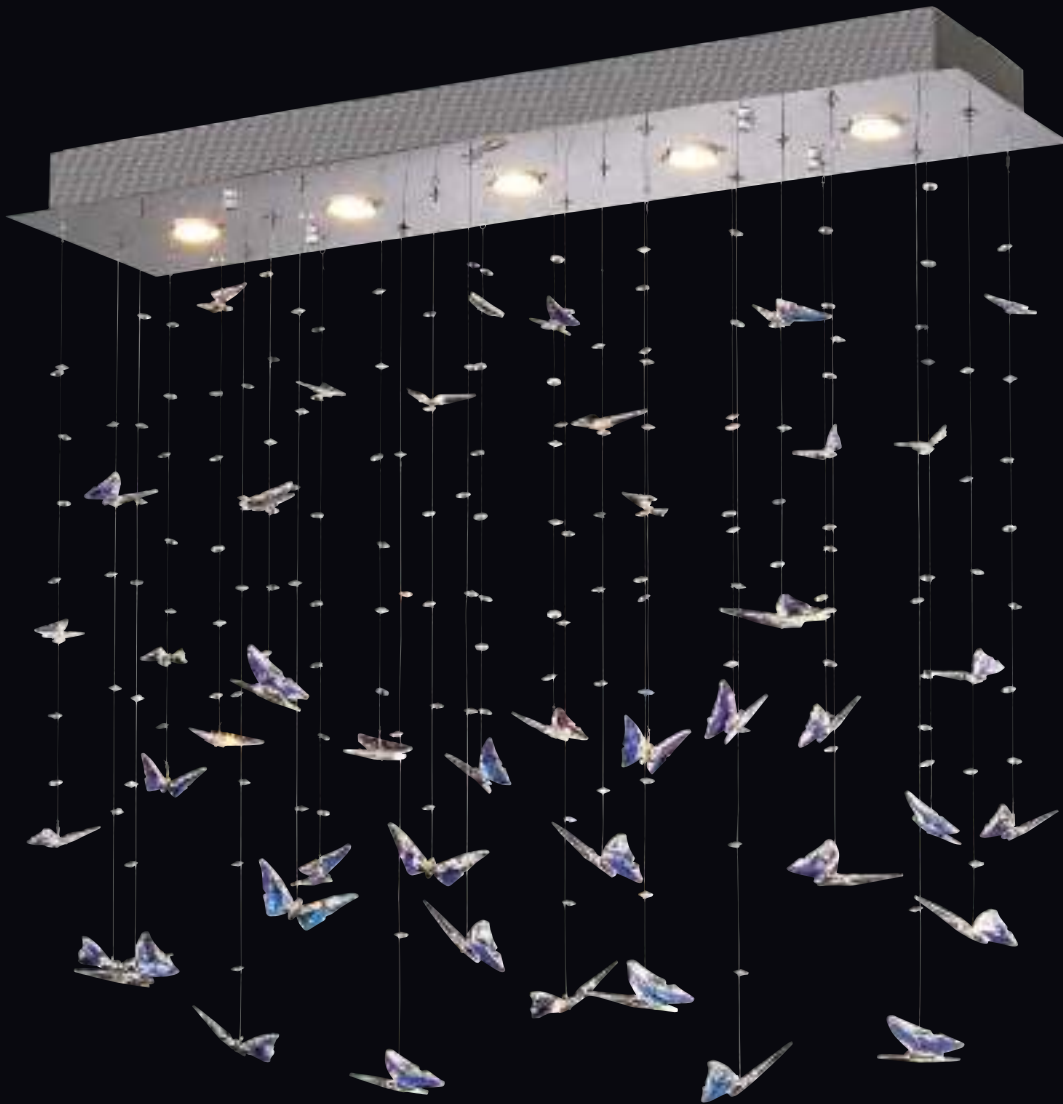

Live Creative Lighting

LC-70051 ★

11200

- ★ Size Ø180 H300
- ★ Light Source 贈 G9 X 1 / 3000K
- ★ Material 施華洛藍水晶、水晶

Saurozski Sapphire

Live Creative Lightings

LC-70071 ★

51000