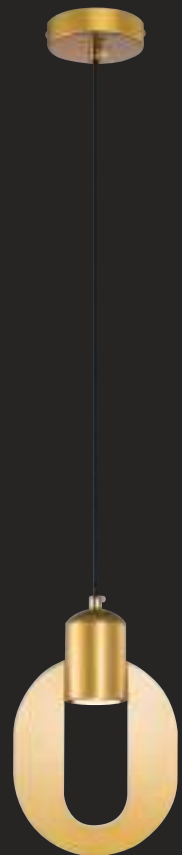

LC-70831 ★

3200

- ★ Size L160 W60 H250
- ★ Light Source 附贈 GU10 LED 5W X 1 / 3000K
- ★ Material 鋼材、金色