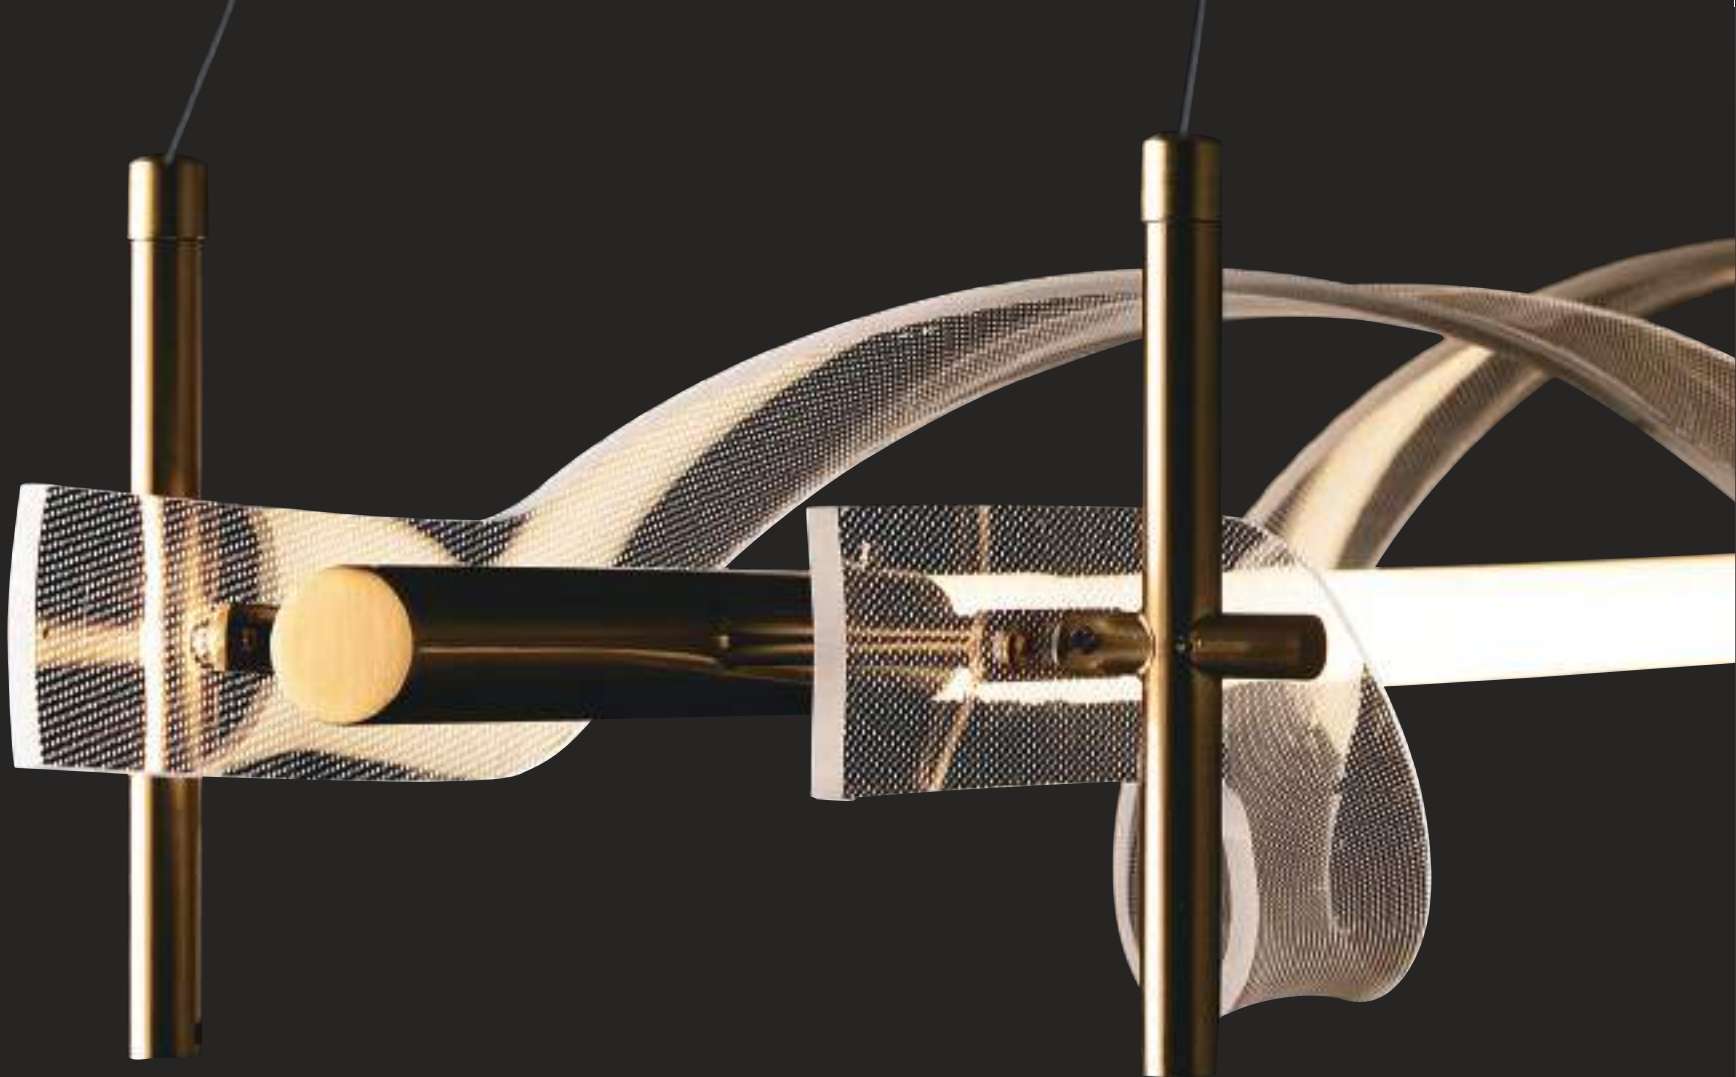

Live Creative

LC-71281 ★

16000

- ★ Size L1030 W210 H130
- ★ Light Source 附 LED 10W 可分段切换光色 3000K/4000K/6000K
- ★ Material 鋼材、金色、導光板