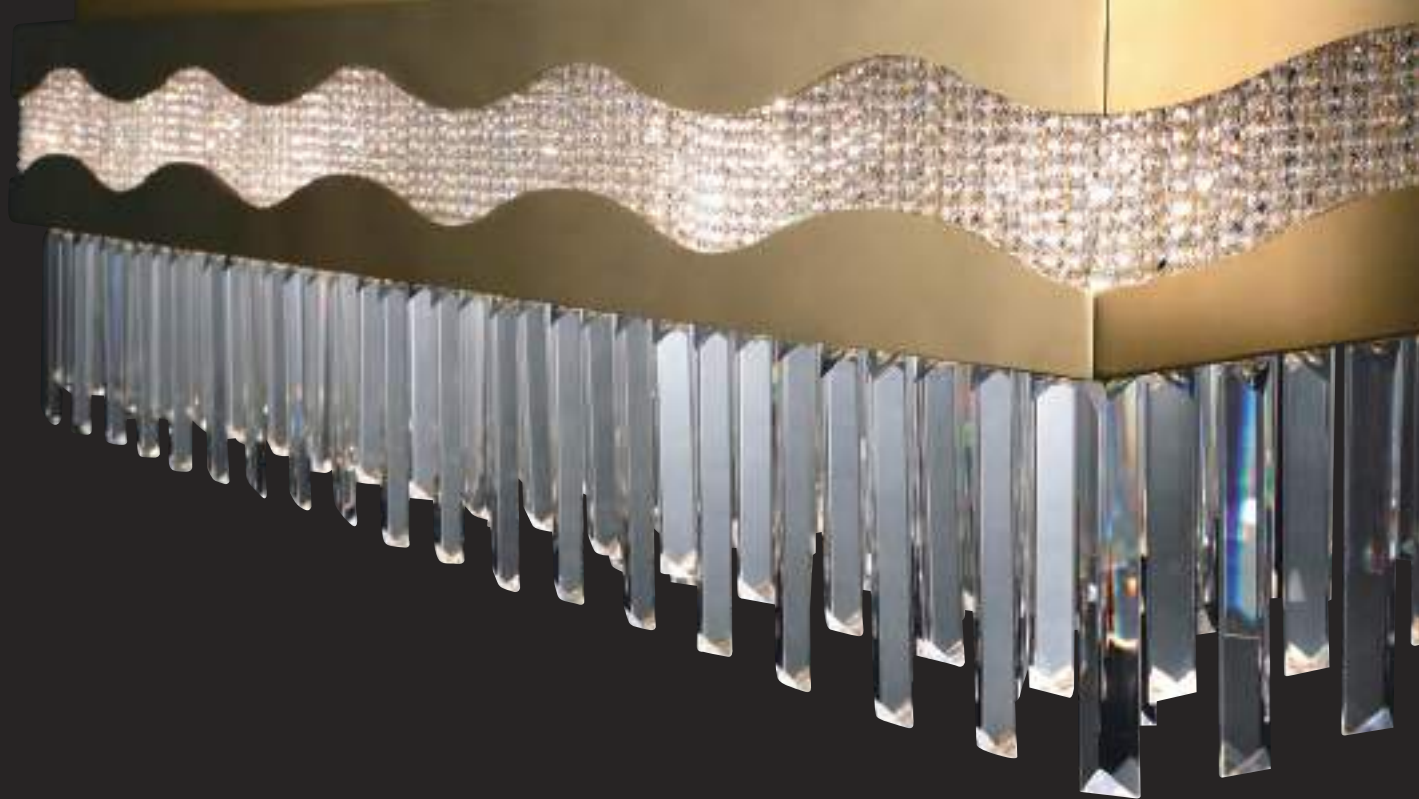

Live Creative

LC-70091 ★

86000

- ★ Size L1200 W300 H330
- ★ Light Source E14 X 12 另計
- ★ Material 不鏽鋼鑄射切割成型、水晶、金色