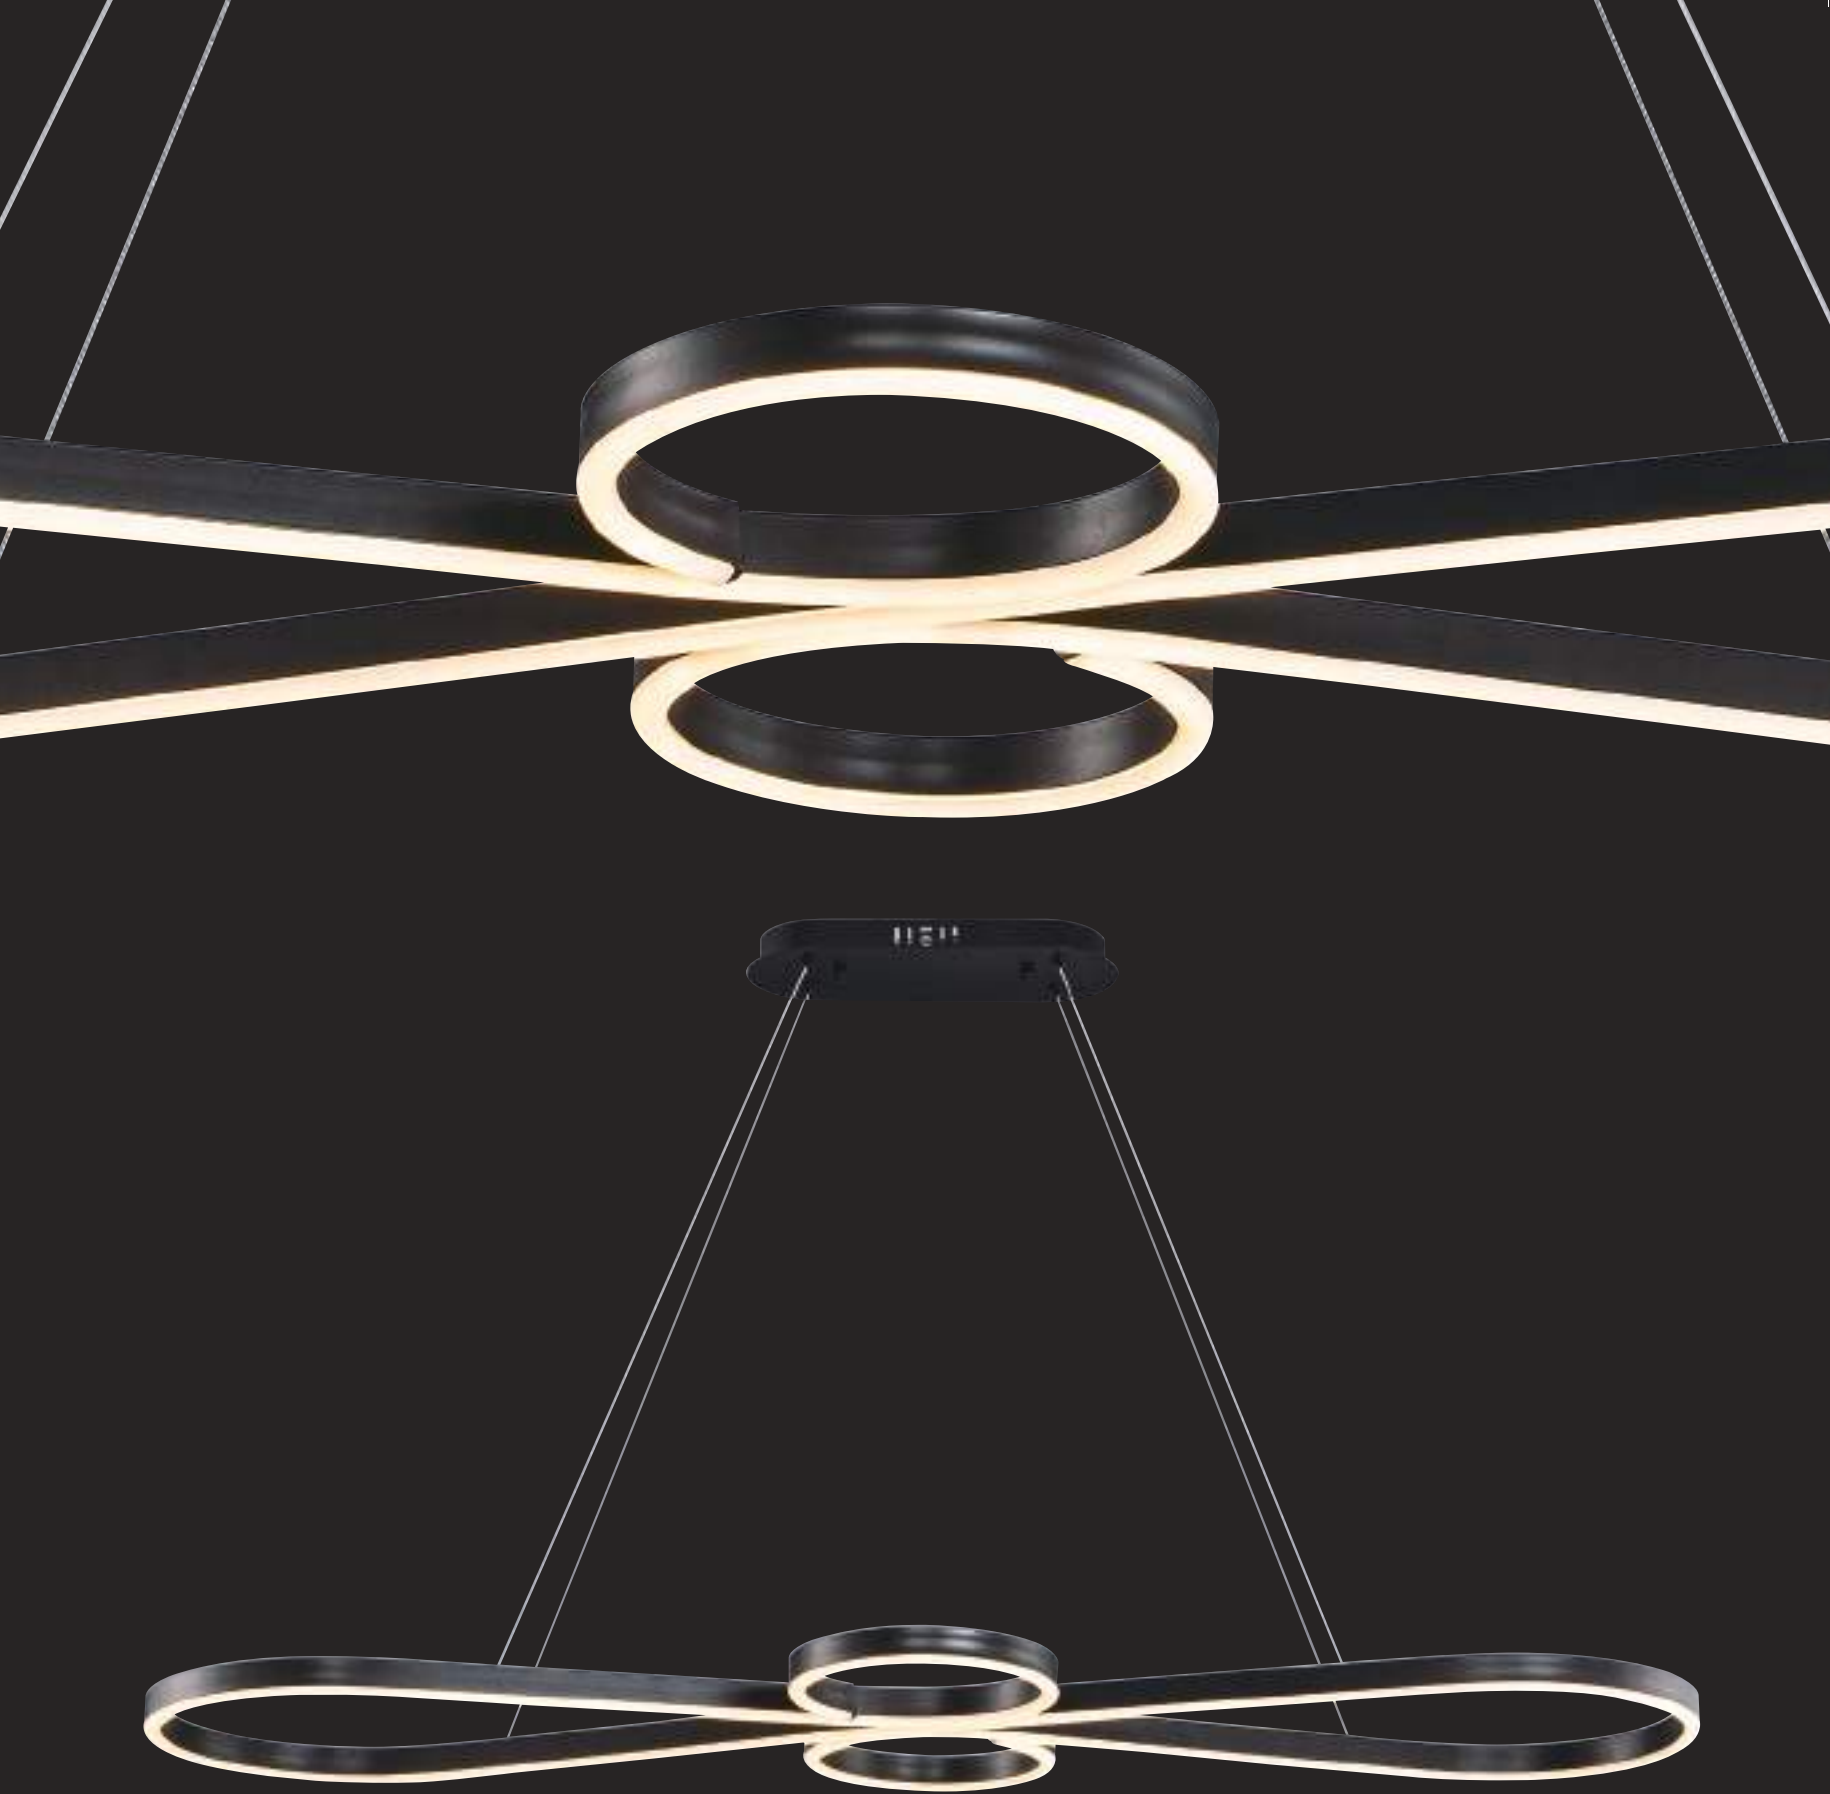

LC-71981 ★

16000

- ★ Size L1200 W420 H30
- ★ Light Source 附 LED 62W / 3000K
- ★ Material 鋁製品、黑色