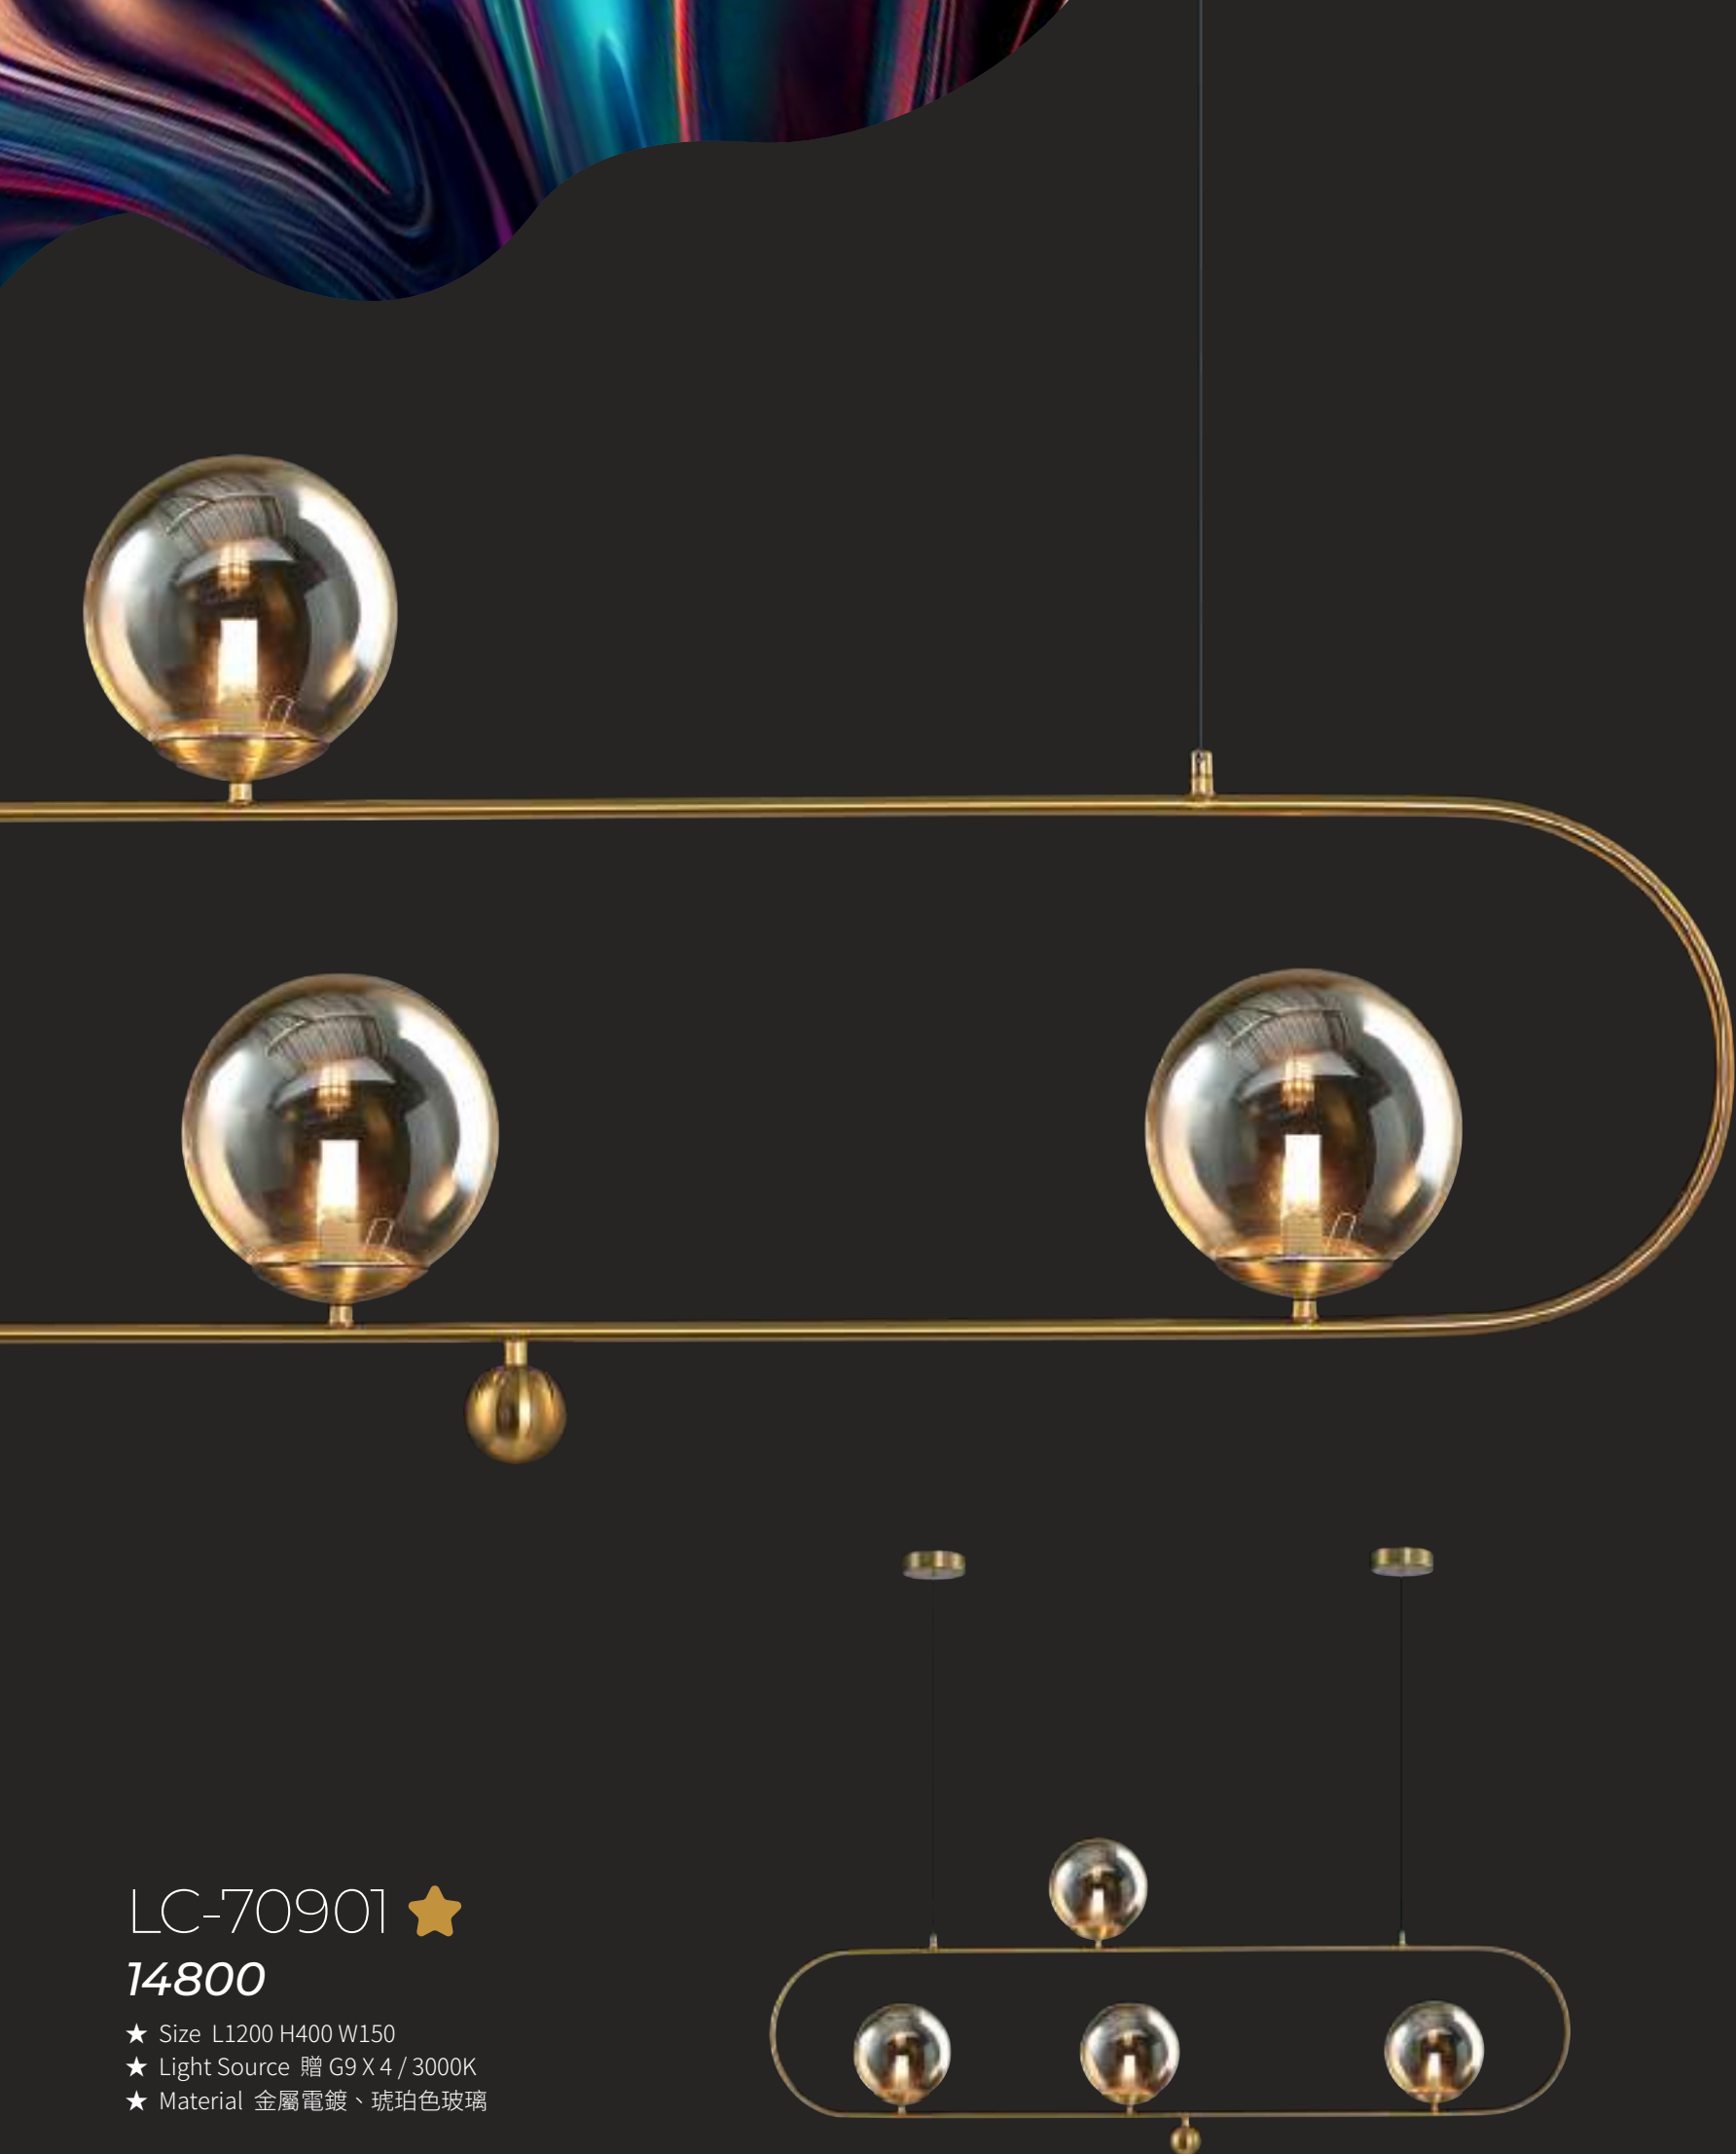

LC-70901 ★

14800

- ★ Size L1200 H400 W150
- ★ Light Source 贈 G9 X 4 / 3000K
- ★ Material 金屬電鍍、琥珀色玻璃

090 ★ Live Creative Lighting