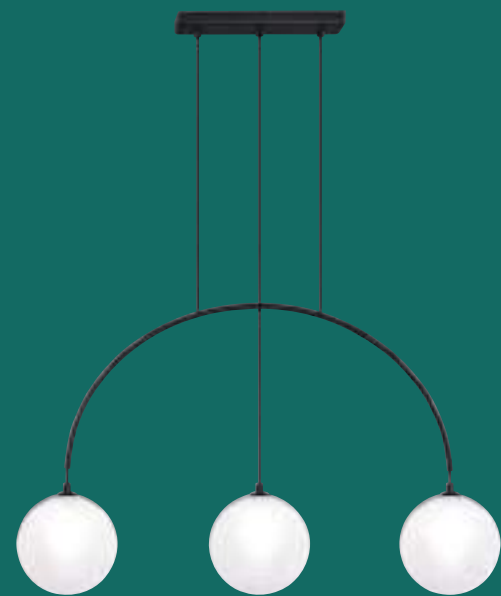

Foggy white glass

LC-70981 ☆

6000

- ★ Size L680 W150 H630
- ★ Light Source 附贈 G9 LED 5W X 3 / 3000K
- ★ Material 鋼材、黑色、霧白玻璃