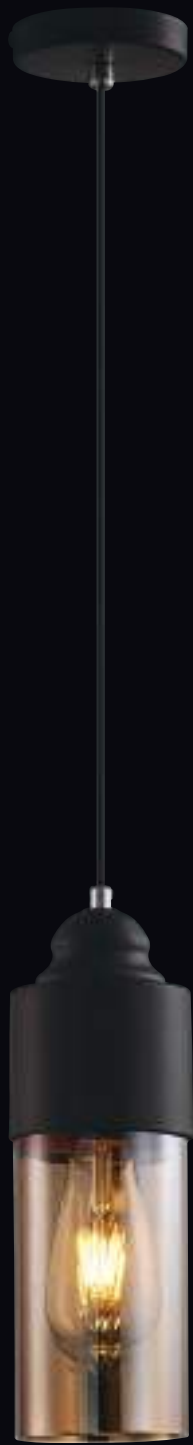

3400

- ★ Size W70 H150 D45
- ★ Light Source 附 LED 3W X 2 / 3000K
- ★ Material 鋁製品、金色

LC-71012 ★

3200

- ★ Size W70 H150 D45
- ★ Light Source 附 LED 3W X 2 / 3000K
- ★ Material 鋁製品、黑色

LC-71021

LC-71022

LC-71021 ★