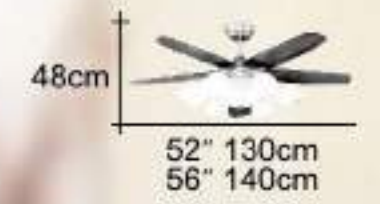

あなたの省エネの生活方式

WITH GLOBAL FAN
Comfortable **Lucus**

F262 $22,200	52" AC馬達 188X20mm	F562 $23,100	56" AC馬達 188X20mm
- 多層次手工彩繪烤漆主體 3D木質轉折葉片 - 微電腦無線遙控		- 燈具電子式分段控制 - 手工流水石紋玻璃 - E27X6 E12X2 燈管另計	

無線遙控變速

F268 $22,200	52" AC馬達 188X20mm
F568 $23,100	56" AC馬達 188X20mm

限量發售

- 多層次手工彩繪烤漆主體
- 3D木質轉折葉片 胡桃紋
- 微電腦無線遙控
- 燈具電子式分段控制
- 手工流水石紋玻璃
- E27X6 E12X2 燈管另計

無線遙控變速

Character

本系列吊扇採用最新3D木質轉折扇葉，扇葉高約480mm的筒型設計，可與室內裝潢完美融合，展現出優雅且耐用的設計。

F80-532 $22,200	52" AC馬達 188X20mm
F80-632 $23,100	56" AC馬達 188X20mm

- 牙白手工烤漆主體
- 3D木質轉折葉片 櫻木紋
- 微電腦無線遙控
- 燈具電子式分段控制
- 手工流水石紋玻璃
- E27X6 E12X2 燈管另計

無線遙控變速