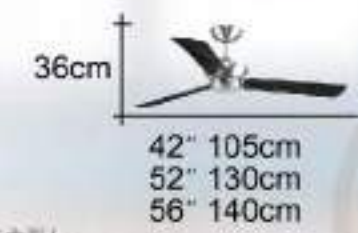

此系列可訂製 價格另計

- 壁切 IC 電子分段控制
- 壁控 五段四速開關 控制

Character
リビングなどの空間で個性を主張し、
インテリアの主役にもなる照明「シーリングファン」