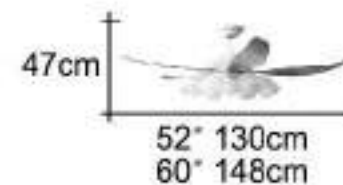

Character

本體、葉片、訂製がセットになった一件型タイプ。薄型高さ約470mmの薄型設計でマンションなどの低天井空間でも圧迫感を感じさせない設計です。

DC85-831 $29,200 **60"** DC 省電馬達 可 訂製 **52"**
直流變頻

- ・黒古銀 手工烤漆 主體
- ・3D 木質 翹尾葉片 橡木紋
- ・六段正反轉 微電腦無線遙控
- ・專利設計 MS83896
- ・燈具電子式分段控制
- ・手工涓水石紋玻璃
- ・E27 x 6 E12 x 2 燈管另計