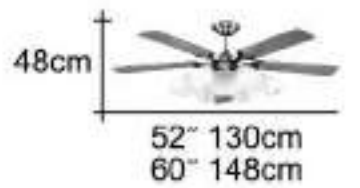

Environment Friendly

WITH GLOBAL FAN
Comfortable **Dignity**

F283	52"	AC馬達	F583	60"	AC馬達
$21,000		188X20mm	$21,800		188X20mm

- ・多層次 手工彩繪錫漆主體
- ・胡桃紋 木質合板葉片
- ・微電腦無線遙控
- ・微電子式分段控制
- ・手工流水石紋玻璃
- ・E27 x 6 E12 x 2 燈管另計

無線遙控變速