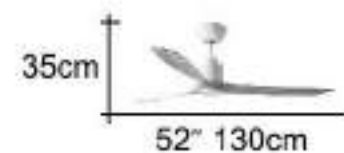

Character
CNC Production
Made in Taiwan

本廠、自研、自行設計及生產之產品，皆採用台灣製造之優質材料，並由專業技師精心製作，品質優良，價格公道，歡迎各界人士垂詢。

DC16-535
$27,000

52" DC 省電馬達
直流變頻

- 黑古鐵手工烤漆主體
- CNC 實木葉片
- 轻量化鋁合金轉盤
- 六段正反轉 微電腦無線遙控

無線遙控變速

Fan design
by DC MOTOR