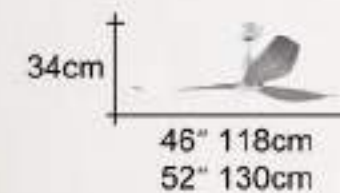

Character

本機、羽根、がセットになったタイプ。器具高は約340mmの薄型設計でマンションなどの低天井空間でも存在感を感じさせない設計です。

DC15-532 $16,500 **52"** DC 省電馬達 直流變頻

1. ・ 雪白 手工烤漆 主體
   - ・ 3D 木質 扇尾葉片 橡木紋
   - ・ 輕量化 鋁合金 轉盤
   - ・ 六段正反轉 微電腦無線遙控
   - ・ 專利設計 M583896
2. 可訂製 46"