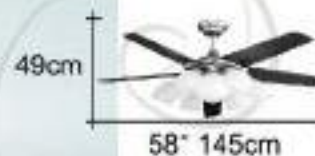

DC575 $27,100 **58"** DC 省電馬達 直流變頻 無線遙控變速

- 鑄鋁 特殊電鍍處理 主體
- 燈具電子式分段控制
- 牙白 木質合板葉片
- 手工流水石紋玻璃
- 六段正反轉 微電腦無線遙控
- E27 x 6 E12 x 2 燈管另計

Fan design
by DC MOTOR