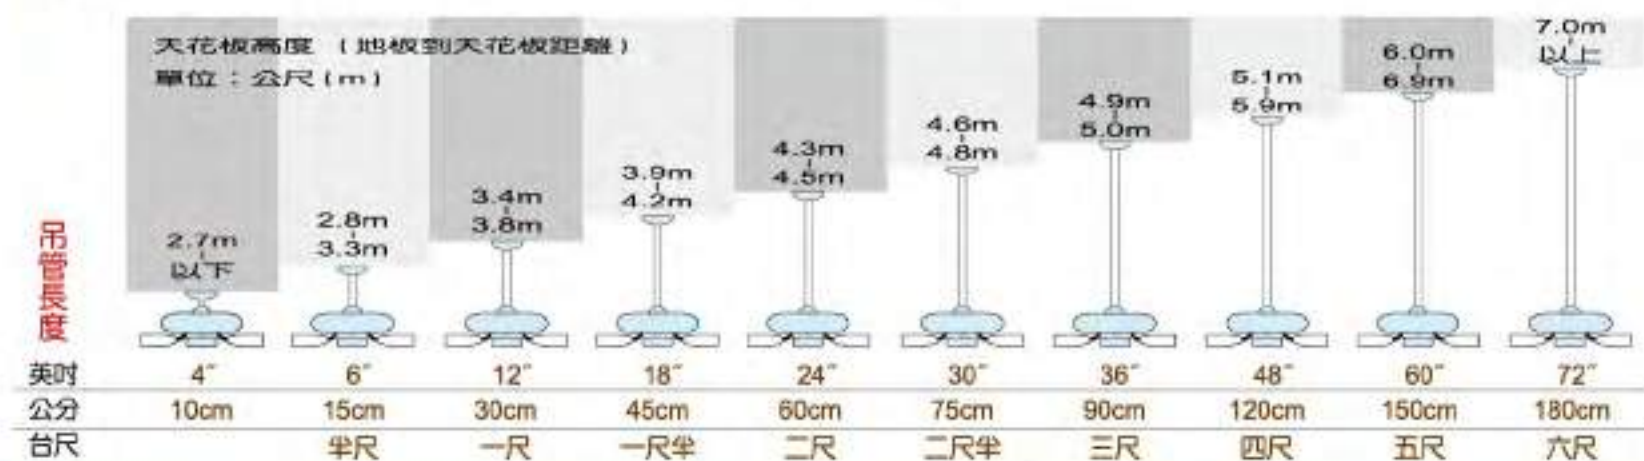

A 牛角 石紋玻璃
B 大圓球 石紋玻璃
C 平口 石紋玻璃

· 吊管尺寸參考選用表，內附標準吊管尺寸為6"
加長吊管需另外加購(二尺以上，無手工漆特殊色)

· 吊扇型號、頁次 索引

2024 年 國際版 索引		DC (直流吊扇系列)	F (交流吊扇系列)	LD (直流吊扇專用燈組)	L (交流吊扇專用燈組)	C (選購配件)	
DC26-532	26	DC85-832	13	F508	71	LD (直流吊扇專用燈組)	
DC26-568	26	DC90-969	32	F509	72		
DC26-569	26	DC90-970	31	F510	72		
DC26-570	25	DC91-931	8	F511	71	型號	頁次
DC571	37	DC91-932	7	F525	70	LD011	49
DC573	38	DC92-931	6	F528	70	LD013	50
DC575	38	DC92-932	6	F529	70	LD03-501	52
DC583	46			F530	70	LD03-503	51
DC587	45			F562	55	LD03-570	52
DC12-525	44	DC621	49	F568	56	L (交流吊扇專用燈組)	
DC12-531	43	DC623	50	F583	60		
DC12-532	44	DC65-603	48	F587	59		
DC12-568	44	DC65-627	47	F101	65	型號	頁次
DC12-569	44	DC65-670	48	F102	65	F601	65
DC12-570	44	DC66-570	52	F103	66	F602	65
DC15-531	17	DC66-801	52	F11-203	64	F603	66
DC15-532	18	DC66-803	51	F11-227	63	F66-270	69
DC16-535	10	DC68-611	36	F11-270	64	F66-501	67
DC16-536	9	DC68-625	35	F11-503	64	F66-503	68
DC17-531	30	DC68-632	36	F11-527	63	F66-570	68
DC17-532	30	DC71-831	16	F11-570	64	F66-801	67
DC17-537	27	DC71-832	15	F11-603	64	F66-803	68
DC17-538	28	DC77-632	24	F11-627	63	F66-870	68
DC17-569	29	DC77-668	23	F11-670	64	F67-203	61
DC17-570	30	DC77-670	24	F11-627	63	F67-227	62
DC21-531	20	DC80-632	39	F25-620	58	F67-270	62
DC21-532	19	DC80-633	40	F25-625	57	F67-203	61
DC236	53	DC80-668	40	F25-632	58	F67-503	61
DC23-611	42	DC81-631	33	F25-670	58	F67-527	62
DC23-632	42	DC81-632	33	F262	55	F67-570	62
DC23-668	41	DC81-668	34	F268	56	F67-603	61
DC23-670	42	DC81-670	33	F283	60	F67-627	62
DC26-531	26	DC85-831	14	F287	59	F67-670	62
				F317	69	F80-532	56
				F505	71	F80-632	56