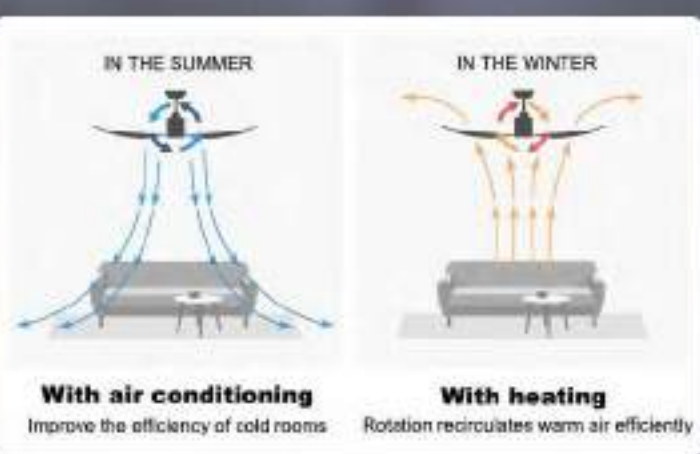

1. 傳統交流吊扇：
   每小時耗電量100W，假設夏季每天使用12小時，每日耗費1200W，平均每度電以4.05元計算，換算電費為每日4.86元。使用7個月的電費為1021元。
2. 將財直流變頻省電吊扇：
   每小時耗電量30W，假設夏季每天使用12小時，每日耗費360W，平均每度電以4.05元計算，換算電費為每日1.45元。使用7個月的電費為306元。
3. 由此可知，使用將財直流變頻省電吊扇一個夏季可節省：
   1021元-306元=715元。

DC MOTOR SAVE POWER

65%