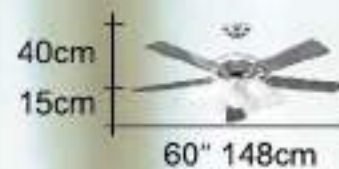

Character

リビングなどの空間で個性を主張し、インテリアの主役にもなる照明「シーリングファン」

Illumination For Your Lifestyle

INTELLIGENT FAN
Comfortable Popular