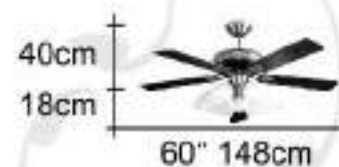

JIANG CAI
Character

リビングなどの空間で個性を主張し、
インテリアの主役にもなる照明「シーリングファン」

DC623
$14,200

60" DC 省電馬達
直流變頻

- 多层次 手工彩繪烤漆 主體
- 胡桃紋 木質合板葉片
- 六段正反轉 微電腦無線遙控

無線遙控變速

LD013
$8,600

六燈 電子式分級控制
E27X6 E12X1

- 多层次 手工彩繪烤漆 主體
- 手工清水石紋玻璃
- 燈管另計