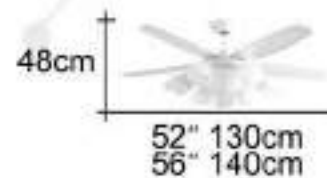

- ・紅磚 多層次 手工烤漆主體
- ・3D 木質 轉折葉片
- ・六段正反轉 微電腦無級遙控
- ・燈具電子式分段控制
- ・手工吹水石紋玻璃
- ・E27 x 6 E12 x 2 燈管另計

Character

系統、羽扇、訂製がセットになった一体型タイプ。扇径基本的48cmの大型設計でマンションなどの低天井空間でも圧迫感を感じさせない設計です。

あなたの生活方式のシーリングファン

DC80-633 \$27,100 56" DC省電馬達 可訂製 52" 木質 葉片 直流變頻