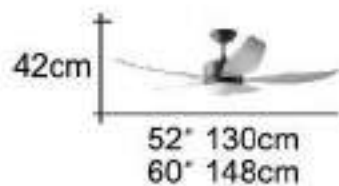

あなたの生活方式のシーリングファン

WITH GLOBAL FAN
Comfortable **BLOOM**

DC71-832 $21,300 **60"** DC 省電高速 直流變頻 可訂製 **52"**

- 牙白 手工烤漆 主體
- 3D 木質 翹尾葉片 樺木紋
- 六段正反轉 微電腦無線遙控
- 專利設計 M583896
- E27 x 2 燈管設計
- 建議使用16w以下 LED省電燈泡
- 適用規格尺寸 小於 135 x 65 mm

DC MOTOR Fan design by DC MOTOR