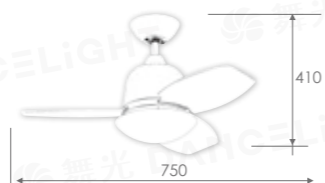

30" 三色兒童扇 (附 LED 燈) **NEW**

WF-30A-ABS-LED **65,000**

規格 30" 馬達 153 x 12mm
光源 21W LED (3000K、4000K、5000K)
材質 三色 ABS 葉片
尺寸 Ø750mm x H410mm
功率 65W (最高速, 純吊扇)
風量 6200CFM
內附 三段調光型遙控器
重量 6.1KG (參考值)
其他 吊扇 3 段風速、
LED 三色溫變換 + 調光
適用電壓 110V

42" 彩紅球趣吊扇 **NEW**

WF-42B-RB **51,000**

規格 42" 馬達 153 x 15mm
材質 長纖 A 板彩色葉片 (五葉)
尺寸 Ø1050mm x H570mm
功率 65W (最高速, 純吊扇)
風量 8300CFM
重量 7.1KG (參考值)
其他 吊扇 3 段風速、
可加購遙控器 WF-CL-A/E4
適用電壓 110V, 可訂製 220V

燈組

WF-FI3-B-RB **15,000**

光源 E27 x 3 另計、限裝 LED12W (含) 以下
內附 小夜燈 2W x 1、PC 耐熱燈罩