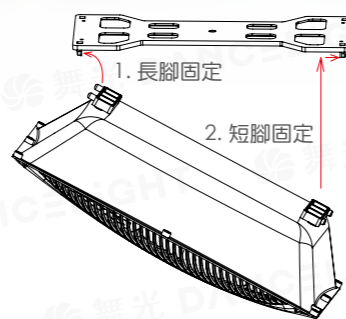

楓光 DC 循環扇系列

循環扇

舒爽清涼

獨特設計旋轉式風向，強制進氣促進空氣對流，並使室內各角落溫度迅速達到通風均溫效果

節省空間

超薄吸頂式用電風扇，置於天花板上位於固定位置

超省電

品質優：採用 DC 驅動器，通過節能標章與環保標章

高品質

通過台灣最高雙認證標準