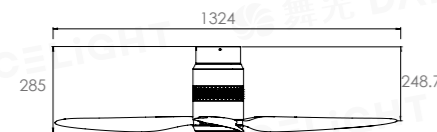

北歐簡約吸頂式 DC 吊扇  
適用坪數 5-8 坪以上

WF-52Q-B-DW

WF-52Q-B-LW

WF-52Q-W-DW

WF-52Q-W-LW

52"

DC 省電變頻 六段變速

52" 北歐 貴族黑質感深棕 DC 扇 **NEW**