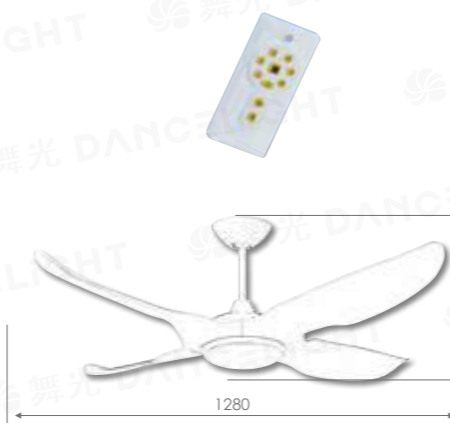

95,000

規格 52"DC 馬達 168x20mm  
光源 21W LED (3000K、4000K、5000K)  
材質 珍珠白 合板木葉片  
尺寸 Ø1320mm×H430mm  
功率 40W (最高速, 純吊扇)  
風量 10500CFM  
內附 六段全功能遙控器  
重量 9KG (參考值)  
其他 正反轉功能、LED 三色溫變換  
適用電壓 110V

DC  
依麗莎 52"  
法式輕舞 54"

WF-52X-W

LED 調色燈組

52"

依麗莎 珍珠白 DC 扇  
(附 LED 燈)

NEW

WF-52X-W

103,000

規格 52" DC 馬達 168x20mm  
光源 21W LED (3000K、4000K、5000K)  
材質 珍珠白 ABS 葉片 (四葉)  
尺寸 Ø1280mm×H410mm  
功率 50W (最高速, 純吊扇)  
風量 15400CFM  
內附 六段全功能遙控器  
重量 7.9KG (參考值)  
其他 正反轉功能、LED 三色溫變換  
適用電壓 110V