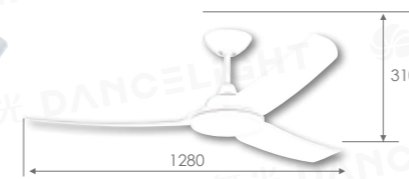

WF-52V-BK **61,500**

規格 52" DC 馬達 188x20mm
材質 貴族黑 ABS 葉片
尺寸 Ø1280mm x H310mm
功率 35W (最高速, 純吊扇)
風量 10650CFM
內附 六段全功能遙控器
重量 5.9KG (參考值)
其他 正反轉功能
適用電壓 110V

北歐簡約 DC 吊扇
適用坪數 5-8 坪以上

52"

DC 省電變頻 六段變速