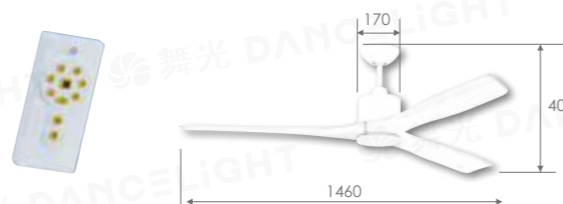

北歐簡約 DC 吊扇
適用坪數 8-10 坪以上