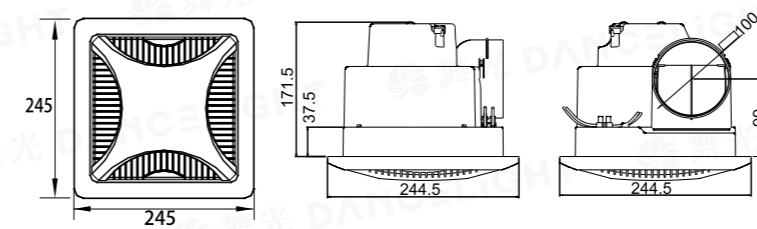

香格里拉

浴室
適用

DC 省電，節能減碳

採用日系馬達、日系軸承

靜音

PB-101-DC

DC 浴室換氣扇系列

適用坪數 3-4 坪

21" 時尚白 DC 浴室換氣扇 **NEW**

PB-101-DC **10,000**

規格 210×210×161mm
(安裝尺寸)
電壓 100V-240V(全電壓)
材質 ABS
坪數 3~4 坪
出風口尺寸 4"
功率 4.3W(DC)
風量 60CFM
重量 0.95KG(參考值)