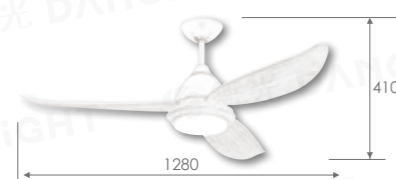

安裝注意事項：

1. 安裝位置天花板須水平、平整，
  不適用於不平整有斜度之天花板
2. 本機型吊扇只限於安裝預留出線孔位置