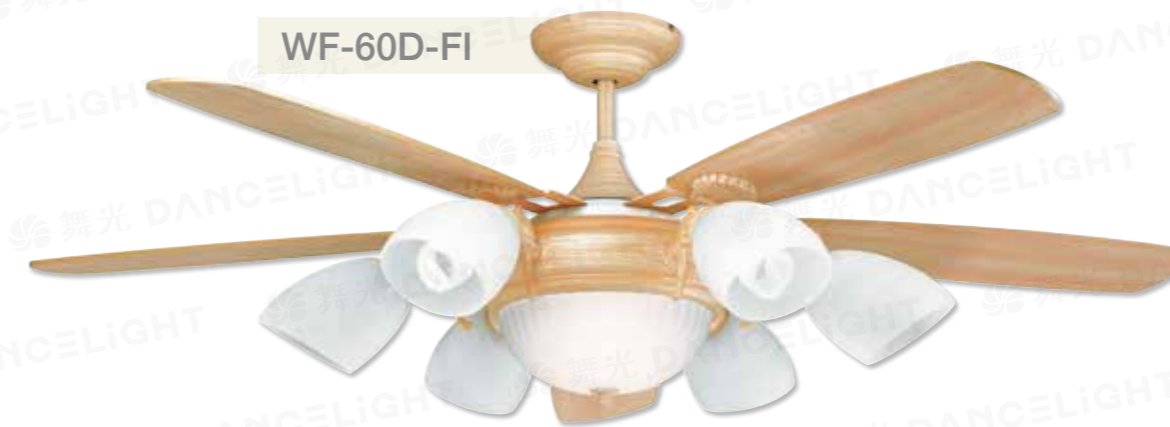

WF-60D-FI

60" 古典 冷杉吊扇

WF-60D-FI 110,000

規格 60" 馬達 188 x 20 mm
材質 冷杉 合板木葉片、石紋玻璃
尺寸 Ø1470 mm x H 480 mm
功率 吊扇 110W
風量 12800CFM
光源 E27 x 6 另計，限裝 LED 12W(含) 以下
內附 小夜燈 2W x 2
微電腦自然風定時遙控器
重量 15.39KG (參考值)
適用電壓 110V，可訂製 220V

AC 古典風格吊扇
適用坪數 6-10 坪以上