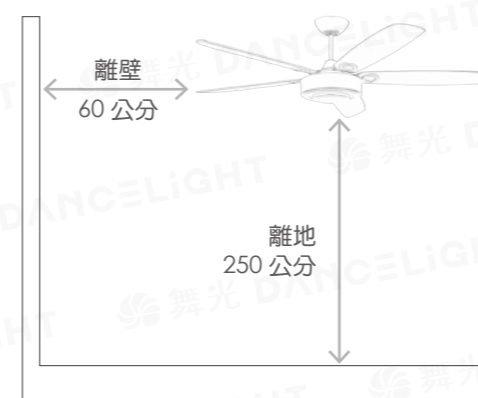

圖 2

專業技術人員安裝前注意事項

- 一. 組裝時為安全起見請使用原廠零件組，不可與他牌搭配使用，同時組裝多台吊扇葉架及葉片請勿混合使用，以免重量不平均，失去平衡而難以校正。
- 二. 汰舊換新，舊機之吊架必須拆除，切勿為了省時省力，使用舊吊架，以避免發生吊扇滑落傷人、傷物。
- 三. 混凝土天花板必須鑽孔使用公司內附之膨脹螺絲(壁虎)安裝，禁用塑膠栓或鎖在不安全之接線盒。
- 四. 木製天花板(裝潢場所)必須使用原包裝內附木螺絲共 4 支全部固定，勿為省力，使用其他短細之螺絲替代。
- 五. 吊管與接頭，必須確實插入橫梢及 R 型夾，並鎖緊兩側螺絲及阻動螺絲。
- 六. 保養方法：一年一次將浸泡於沙拉脫的抹布擰乾擦拭葉片(請用另一隻手扶住葉片以免改變角度造成搖晃，ABS 吊扇請改用溫水)勿拆下用水洗及曝曬陽光。(正常十分鐘內可以保養一台吊扇)

- 七. 裝於輕鋼架場所時請於上方跨上 6 分厚度木心板並鎖緊吊架，否則厚度不夠容易造成搖晃。
- 八. 吊扇葉片組裝時禁止使用電動工具，以免力道過大造成木葉片凹凸變形破壞平衡。

註：

1. 吊扇正常使用保固一年(外力碰撞不在保固範圍)。
2. 本目錄產品一經修改，恕不負保固之責。如楓光吊扇加裝他廠產品如燈組或遙控器則不在公司保固範圍。
3. 安裝及拆下時請專業技術人員負責處理。

售後服務問題，歡迎電洽詢楓光客服：

客服專線：0800-808188