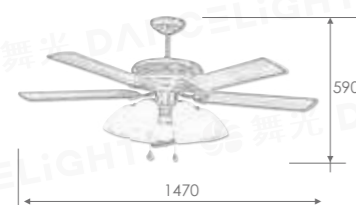

AC
古典風格 60"

AC 古典風格吊扇
適用坪數 6-10 坪以上

60" 古典 古銅橡木吊扇

WF-60H-O 40,000

規格 60" 馬達 188 X 20 mm
材質 橡木 合板木葉片
尺寸 Ø1470 mm x H 590 mm
功率 110W
風量 14100CFM
重量 9.49KG (參考值)
其他 可加購遙控器 WF-CL-A
適用電壓 110V, 可訂製 220V

燈組

WF-FI6-H-O 29,500

光源 E27 x 6 另計, 限裝 LED 12W(含) 以下
內附 小夜燈 2W x 1、石紋玻璃
IC 電子開關、可加購遙控器跳段

60" 古典 古銅鍍吊扇

WF-60H-SA 41,500

規格 60" 馬達 188 x 20 mm
材質 古銅鍍 合板木葉片
尺寸 Ø1470 mm x H 590 mm
功率 110W
風量 14100CFM
重量 9.8KG (參考值)
其他 可加購遙控器 WF-CL-A
適用電壓 110V, 可訂製 220V

燈組

WF-FI6-H-SA 39,500

光源 E27 x 6 另計, 限裝 LED 12W(含) 以下
內附 小夜燈 2W x 1、石紋玻璃、
IC 電子開關、可加購遙控器跳段

60" 古典 經典紅豆杉鐵葉架吊扇

WF-58107R1 33,000

規格 60" 馬達 188*20mm
材質 紅豆杉 合板木葉片 (五葉)
尺寸 Ø1470mm x H610mm
功率 110W (最高速, 純吊扇)
風量 14600CFM
重量 12.4KG (參考值)
其他 可加購遙控器 WF-CL-A
適用電壓 110V, 可訂製 220V

燈組

WF-FI6-A-C 26,000

光源 E27 x 6 另計, 限裝 LED 12W(含) 以下
內附 小夜燈 2W x 1、毛霧玻、IC 電子開關、
可加購遙控器跳段

60" 古典 大紅木鐵葉架吊扇

WF-58114R1 33,000

規格 60" 馬達 188*20mm
材質 大紅木 合板木葉片 (五葉)
尺寸 Ø1470mm x H610mm
功率 110W (最高速, 純吊扇)
風量 14600CFM
重量 12.4KG (參考值)
其他 可加購遙控器 WF-CL-A
適用電壓 110V, 可訂製 220V

燈組

WF-FI6-A-D 26,000

光源 E27 x 6 另計, 限裝 LED 12W(含) 以下
內附 小夜燈 2W x 1、毛霧玻、IC 電子開關、
可加購遙控器跳段

60"