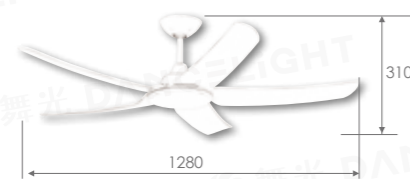

WF-52V-BK **61,500**

規格 52" DC 馬達 188x20mm
材質 貴族黑 ABS 葉片
尺寸 Ø1280mm x H310mm
功率 35W (最高速, 純吊扇)
風量 10650CFM
內附 六段全功能遙控器
重量 5.9KG (參考值)
其他 正反轉功能
適用電壓 110V

北歐簡約 DC 吊扇
適用坪數 5-8 坪以上

52"

DC 省電變頻 六段變速