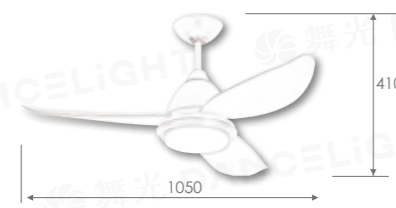

安裝注意事項：

1. 安裝位置天花板須水平、平整，
  不適用於不平整有斜度之天花板
2. 本機型吊扇只限於安裝預留出線孔位置