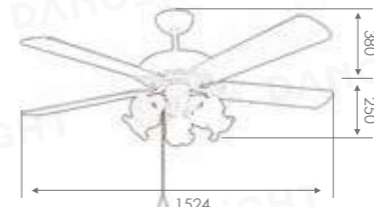

AC
古典系列 60"

60" 古典 北美胡桃木吊扇

NEW

WF-60K-AWN 42,000

規格 60" 馬達 $\varnothing 188 \times 20$ mm
材質 北美胡桃木 合板木葉片 (五葉)
尺寸 $\varnothing 1470$ mm $\times$ H600mm
功率 110W (最高速, 純吊扇)
風量 14100CFM
重量 13.3KG (參考值)
其他 可加購遙控器 WF-CL-A
適用電壓 110V, 可訂製 220V

燈組

WF-FI6-K-AWN 33,000

光源 E27 $\times$ 6 另計, 限裝 LED12W(含) 以下
內附 小夜燈 2W $\times$ 1、毛霧玻璃、
IC 電子開關、可加購遙控器跳段

60"

60" 古典 原木加色吊扇

NEW

WF-60K-FI 53,000

規格 60" 馬達 $\varnothing 188 \times 20$ mm
材質 原木加色 合板木葉片 (五葉)
尺寸 $\varnothing 1470$ mm $\times$ H640mm
功率 110W (最高速, 純吊扇)
風量 14100CFM
重量 13.3KG (參考值)
其他 可加購遙控器 WF-CL-A
適用電壓 110V, 可訂製 220V

燈組

WF-FI6-K-FI 36,000

光源 E27 $\times$ 6 另計, 限裝 LED12W(含) 以下
內附 小夜燈 2W $\times$ 1、石紋玻璃、
IC 電子開關、可加購遙控器跳段

AC
英倫風情 60"

60" 英倫 玉米絲吊扇

WF-60B-CS 53,000

規格 60" 馬達 188 $\times$ 22 mm
材質 玉米絲 合板
尺寸 $\varnothing 1524$ mm $\times$ H 630 mm
功率 125W (最高速)
重量 9.8KG (參考值)
其他 可加購遙控器 CL-001-60"R1
適用電壓 110V

燈組

WF-FI6-B-CS 24,000

光源 E27 $\times$ 6 另計, 限裝 LED 12W(含) 以下
內附 小夜燈 2W $\times$ 1、石紋玻璃

AC 古典風格吊扇
適用坪數 6-10 坪以上

60" 英倫 焦茶黑吊扇

WF-60B-TBK 53,000

規格 60" 馬達 188 $\times$ 22 mm
材質 焦茶黑 合板
尺寸 $\varnothing 1524$ mm $\times$ H 630 mm
功率 125W (最高速)
重量 9.8KG (參考值)
其他 可加購遙控器 CL-001-60"R1
適用電壓 110V

燈組

WF-FI6-B-TBK 24,000

光源 E27 $\times$ 6 另計, 限裝 LED 12W(含) 以下
內附 小夜燈 2W $\times$ 1、石紋玻璃