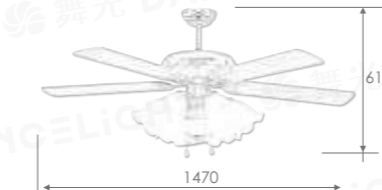

60" 古典 古銅鍍吊扇

WF-60H-SA 41,500

規格 60" 馬達 188 x 20 mm  
材質 古銅鍍 合板木葉片  
尺寸 Ø1470 mm x H 590 mm  
功率 110W  
風量 14100CFM  
重量 9.8KG (參考值)  
其他 可加購遙控器 WF-CL-A  
適用電壓 110V, 可訂製 220V

燈組

WF-FI6-H-SA 39,500

光源 E27 x 6 另計, 限裝 LED 12W(含) 以下  
內附 小夜燈 2W x 1、石紋玻璃、  
IC 電子開關、可加購遙控器跳段