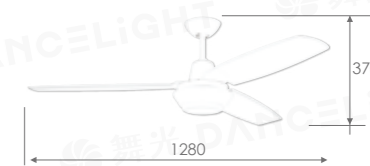

52" 珍珠白 ABS 吊扇

WF-52H-ABS-W **31,500**

規格 52" 馬達 188 x 12 mm
材質 珍珠白 3D ABS 葉片
尺寸 Ø1280 mm x H 370 mm
功率 70W
風量 10000CFM
內附 IC 壁切電子開關
重量 6.05 KG (參考值)
其他 可訂製改加遙控器
適用電壓 110V, 可訂製 220V

52" 古銅 ABS 吊扇

WF-52H-ABS-CO **35,500**

規格 52" 馬達 188 x 12 mm
材質 古銅 3D ABS 葉片
尺寸 Ø1280 mm x H 370 mm
功率 70W
風量 10000CFM
內附 IC 壁切電子開關
重量 6.05 KG (參考值)
其他 可訂製改加遙控器
適用電壓 110V, 可訂製 220V

52" 平光黑 ABS 吊扇

WF-52H-ABS-BK **31,500**

規格 52" 馬達 188 x 12 mm
材質 平光黑 3D ABS 葉片
尺寸 Ø1280 mm x H 370 mm
功率 70W
風量 10000CFM
內附 IC 壁切電子開關
重量 6.05 KG (參考值)
其他 可訂製改加遙控器
適用電壓 110V, 可訂製 220V