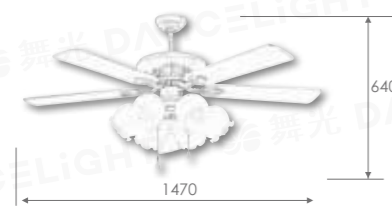

AC
古典系列 60"

60" 古典 北美胡桃木吊扇

NEW

WF-60K-AWN 42,000

規格 60" 馬達 $\varnothing 188 \times 20$ mm
材質 北美胡桃木 合板木葉片 (五葉)
尺寸 $\varnothing 1470$ mm $\times$ H600mm
功率 110W (最高速, 純吊扇)
風量 14100CFM
重量 13.3KG (參考值)
其他 可加購遙控器 WF-CL-A
適用電壓 110V, 可訂製 220V

燈組

WF-FI6-K-AWN 33,000

光源 E27 $\times$ 6 另計, 限裝 LED12W(含) 以下
內附 小夜燈 2W $\times$ 1、毛霧玻璃、
IC 電子開關、可加購遙控器跳段

60"

60" 古典 原木加色吊扇

NEW

WF-60K-FI 53,000

規格 60" 馬達 $\varnothing 188 \times 20$ mm
材質 原木加色 合板木葉片 (五葉)
尺寸 $\varnothing 1470$ mm $\times$ H640mm
功率 110W (最高速, 純吊扇)
風量 14100CFM
重量 13.3KG (參考值)
其他 可加購遙控器 WF-CL-A
適用電壓 110V, 可訂製 220V

燈組

WF-FI6-K-FI 36,000

光源 E27 $\times$ 6 另計, 限裝 LED12W(含) 以下
內附 小夜燈 2W $\times$ 1、石紋玻璃、
IC 電子開關、可加購遙控器跳段

AC
英倫風情 60"

60" 英倫 玉米絲吊扇

WF-60B-CS 53,000

規格 60" 馬達 188 $\times$ 22 mm
材質 玉米絲 合板
尺寸 $\varnothing 1524$ mm $\times$ H 630 mm
功率 125W (最高速)
重量 9.8KG (參考值)
其他 可加購遙控器 CL-001-60"R1
適用電壓 110V

燈組

WF-FI6-B-CS 24,000

光源 E27 $\times$ 6 另計, 限裝 LED 12W(含) 以下
內附 小夜燈 2W $\times$ 1、石紋玻璃

AC 古典風格吊扇
適用坪數 6-10 坪以上

60" 英倫 焦茶黑吊扇

WF-60B-TBK 53,000

規格 60" 馬達 188 $\times$ 22 mm
材質 焦茶黑 合板
尺寸 $\varnothing 1524$ mm $\times$ H 630 mm
功率 125W (最高速)
重量 9.8KG (參考值)
其他 可加購遙控器 CL-001-60"R1
適用電壓 110V

燈組

WF-FI6-B-TBK 24,000

光源 E27 $\times$ 6 另計, 限裝 LED 12W(含) 以下
內附 小夜燈 2W $\times$ 1、石紋玻璃