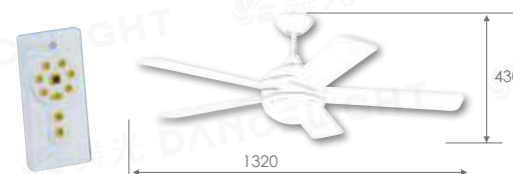

DC
恬風系列 52"

52"

恬風 胡桃木 DC 扇
(附 LED 燈)

NEW

WF-52R-WN

95,000

規格 52"DC 馬達 168x20mm
光源 21W LED (3000K、4000K、5000K)
材質 胡桃木 合板木葉片
尺寸 Ø1320mm×H430mm
功率 40W (最高速, 純吊扇)
風量 10500CFM
內附 六段全功能遙控器
重量 9KG (參考值)
其他 正反轉功能、LED 三色溫變換
適用電壓 110V

52"

DC 省電變頻 六段變速

LED 調色燈組

52"

恬風 珍珠白 DC 扇
(附 LED 燈)

NEW

WF-52R-W

95,000

規格 52"DC 馬達 168x20mm
光源 21W LED (3000K、4000K、5000K)
材質 珍珠白 合板木葉片
尺寸 Ø1320mm×H430mm
功率 40W (最高速, 純吊扇)
風量 10500CFM
內附 六段全功能遙控器
重量 9KG (參考值)
其他 正反轉功能、LED 三色溫變換
適用電壓 110V

DC
依麗莎 52"
法式輕舞 54"

LED 調色燈組

52"

依麗莎 珍珠白 DC 扇
(附 LED 燈)

NEW

WF-52X-W

103,000

規格 52" DC 馬達 168x20mm
光源 21W LED (3000K、4000K、5000K)
材質 珍珠白 ABS 葉片 (四葉)
尺寸 Ø1280mm×H410mm
功率 50W (最高速, 純吊扇)
風量 15400CFM
內附 六段全功能遙控器
重量 7.9KG (參考值)
其他 正反轉功能、LED 三色溫變換
適用電壓 110V

北歐簡約 DC 吊扇
適用坪數 5-8 坪以上

54"

法式輕舞 玫瑰白 DC 扇

NEW

WF-54A-W-DC

88,000

規格 54"DC 馬達 125x25mm
材質 玫瑰白合板
尺寸 Ø1370mm×H425mm
功率 40W (最高速, 純吊扇)
內附 專用遙控器、E14 省電燈泡 11W
重量 10.5KG (參考值)
其他 正反轉功能、可訂製 6 燈款
適用電壓 110V, 可訂製 220V