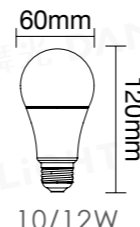

注意：

楓光吊扇與舞光 LED 球泡經過 1500 次點滅測試，確認不會干擾吊扇電子零件。若安裝他牌 LED 球泡，可能所造成的零件損壞，則不在保固範圍。

※ 本目錄光源及安裝價格另計

※ 本目錄燈組建議使用舞光 12W (含) 以下 LED 球泡

多媒體說明