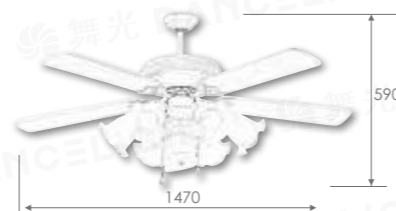

WF-60H-SAR
WF-FI6-H-SAR

AC 古典風格吊扇
適用坪數 6-10 坪以上

60" 古典 北美胡桃木吊扇

WF-60H-NAWN **42,000**

規格 60" 馬達 188 x 20 mm
材質 北美胡桃木 合板木葉片 (五葉)
尺寸 Ø1470 mm x H 590 mm
功率 110W (最高速, 純吊扇)
風量 14100CFM
重量 9.85KG (參考值)
其他 可加購遙控器 WF-CL-A
適用電壓 110V, 可訂製 220V

燈組
WF-FI6-H-NAWN **38,000**

光源 E27 x 6 另計, 限裝 LED 12W(含) 以下
內附 小夜燈 2W x 1、石紋玻璃
IC 電子開關、可加購遙控器跳段

60" 古典 胡桃木吊扇

WF-60K-WN **42,000**

規格 60" 馬達 188 x 20 mm
材質 胡桃木 合板木葉片 (五葉)
尺寸 Ø1470mm x H 570mm
功率 110W (最高速, 純吊扇)
風量 14500CFM
重量 12.9KG (參考值)
其他 可加購遙控器 WF-CL-A
適用電壓 110V, 可訂製 220V

燈組
WF-FI6-K-WN **33,000**

光源 E27 x 6 另計, 限裝 LED 12W(含) 以下
內附 小夜燈 2W x 1、石紋玻璃
IC 電子開關、可加購遙控器跳段

NEW

60" 古典 法國白吊扇

WF-60H-FI **43,000**

規格 60" 馬達 188 x 20 mm
材質 法國白 合板木葉片 (五葉)
尺寸 Ø1470 mm x H 590 mm
功率 110W (最高速, 純吊扇)
風量 14100CFM
重量 9.5KG (參考值)
其他 可加購遙控器 WF-CL-A
適用電壓 110V, 可訂製 220V

燈組
WF-FI6-H-FI **39,000**

光源 E27 x 6 另計, 限裝 LED 12W(含) 以下
內附 小夜燈 2W x 1、毛霧玻璃、
IC 電子開關、可加購遙控器跳段

60" 古典 檀木吊扇

WF-60H-SAR **43,000**

規格 60" 馬達 188 x 20 mm
材質 檀木 合板木葉片 (五葉)
尺寸 Ø1470 mm x H 540 mm
功率 110W (最高速, 純吊扇)
風量 14100CFM
重量 9.4KG (參考值)
其他 可加購遙控器 WF-CL-A
適用電壓 110V, 可訂製 220V

燈組
WF-FI6-H-SAR **42,000**

光源 E27 x 6 另計, 限裝 LED 12W(含) 以下
內附 小夜燈 2W x 1、加色玻璃、
IC 電子開關、可加購遙控器跳段

60"