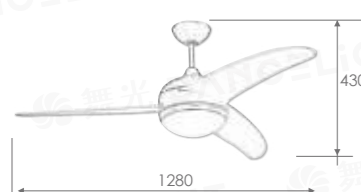

WF-52C-W 51,000