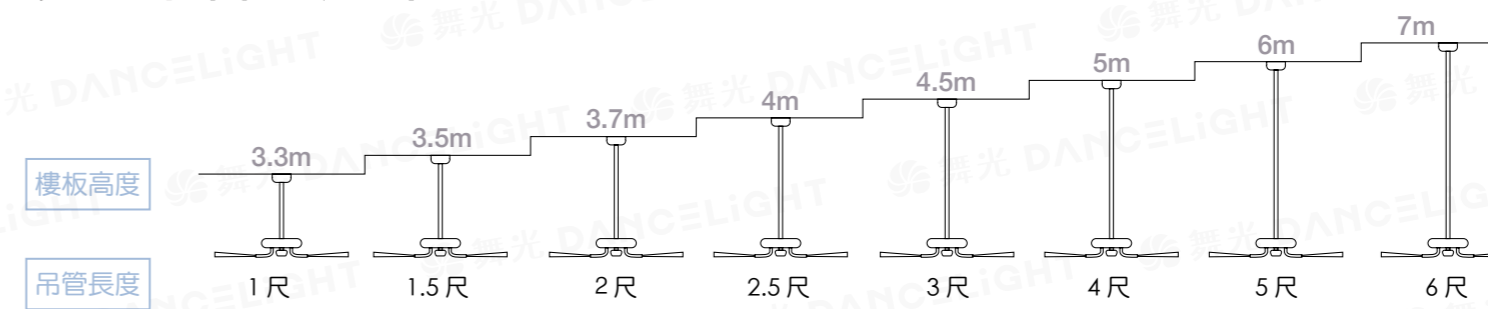

參考吊管的選擇

扣除吊管 + 風扇本體總高度，應預留至少 280 公分天花板高度，以免造成壓迫