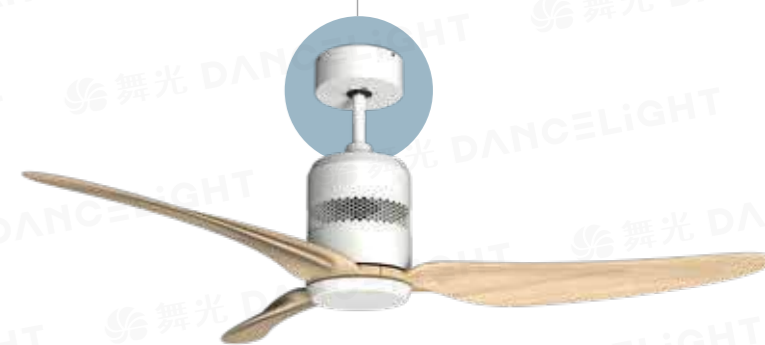

DC
北歐現代 52"

北歐簡約吸頂式 DC 吊扇
適用坪數 5-8 坪以上

52"

DC 省電變頻 六段變速

52" 北歐 貴族黑質感深棕 DC 扇 **NEW**

WF-52Q-B-DW **115,000**

規格 52" 馬達 85x30mm
材質 黑色烤漆本體、3 葉深色木質葉片
尺寸 Ø1324xH285mm
功率 38W (最高速, 純吊扇)
內附 六段全功能遙控器
重量 5KG (參考值)
其他 正反轉功能、可訂製吊管式
適用電壓 110V, 可訂製 220V

52" 北歐 貴族黑四季淺棕 DC 扇 **NEW**

WF-52Q-B-LW **115,000**

規格 52" 馬達 85x30mm
材質 黑色烤漆本體、3 葉淺色木質葉片
尺寸 Ø1324xH285mm
功率 38W (最高速, 純吊扇)
內附 六段全功能遙控器
重量 5KG (參考值)
其他 正反轉功能、可訂製吊管式
適用電壓 110V, 可訂製 220V

52" 北歐 時尚白質感深棕 DC 扇 **NEW**

WF-52Q-W-DW **115,000**

規格 52" 馬達 85x30mm
材質 白色烤漆本體、3 葉深色木質葉片
尺寸 Ø1324xH285mm
功率 38W (最高速, 純吊扇)
內附 六段全功能遙控器
重量 5KG (參考值)
其他 正反轉功能、可訂製吊管式
適用電壓 110V, 可訂製 220V

52" 北歐 時尚白四季淺棕 DC 扇 **NEW**

WF-52Q-W-LW **115,000**

規格 52" 馬達 85x30mm
材質 白色烤漆本體、3 葉淺色木質葉片
尺寸 Ø1324xH285mm
功率 38W (最高速, 純吊扇)
內附 六段全功能遙控器
重量 5KG (參考值)
其他 正反轉功能、可訂製吊管式
適用電壓 110V, 可訂製 220V

吊管式示意圖