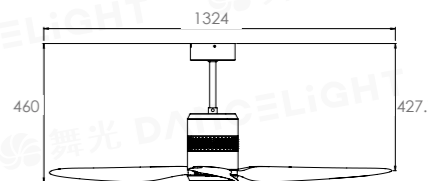

52"

DC 省電變頻 六段變速

52" 北歐 貴族黑質感深棕 DC 扇 **NEW**

WF-52Q-B-DW **115,000**

規格 52" 馬達 85x30mm
材質 黑色烤漆本體、3 葉深色木質葉片
尺寸 Ø1324xH285mm
功率 38W (最高速, 純吊扇)
內附 六段全功能遙控器
重量 5KG (參考值)
其他 正反轉功能、可訂製吊管式
適用電壓 110V, 可訂製 220V

52" 北歐 貴族黑四季淺棕 DC 扇 **NEW**

WF-52Q-B-LW **115,000**

規格 52" 馬達 85x30mm
材質 黑色烤漆本體、3 葉淺色木質葉片
尺寸 Ø1324xH285mm
功率 38W (最高速, 純吊扇)
內附 六段全功能遙控器
重量 5KG (參考值)
其他 正反轉功能、可訂製吊管式
適用電壓 110V, 可訂製 220V

52" 北歐 時尚白質感深棕 DC 扇 **NEW**

WF-52Q-W-DW **115,000**

規格 52" 馬達 85x30mm
材質 白色烤漆本體、3 葉深色木質葉片
尺寸 Ø1324xH285mm
功率 38W (最高速, 純吊扇)
內附 六段全功能遙控器
重量 5KG (參考值)
其他 正反轉功能、可訂製吊管式
適用電壓 110V, 可訂製 220V

52" 北歐 時尚白四季淺棕 DC 扇 **NEW**

WF-52Q-W-LW **115,000**

規格 52" 馬達 85x30mm
材質 白色烤漆本體、3 葉淺色木質葉片
尺寸 Ø1324xH285mm
功率 38W (最高速, 純吊扇)
內附 六段全功能遙控器
重量 5KG (參考值)
其他 正反轉功能、可訂製吊管式
適用電壓 110V, 可訂製 220V

吊管式示意圖