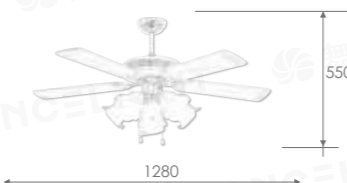

52" 秋涼 黃豆杉鐵葉架吊扇

WF-52A-YT **29,500**

規格 52" 馬達 188 x 15mm
材質 黃豆杉 長纖 A 板木葉片 (五葉)
尺寸 Ø1280 mm x H 550 mm
功率 85W (最高速, 純吊扇)
風量 11100CFM
重量 11.1 KG (參考值)
其他 可加購遙控器 WF-CL-A
適用電壓 110V, 可訂製 220V

燈組

WF-FI5-A-B **13,000**

光源 E27 x 5 另計, 限裝 LED 12W(含) 以下
內附 小夜燈 2W x 1、中心 PC 罩、
PC 耐熱罩