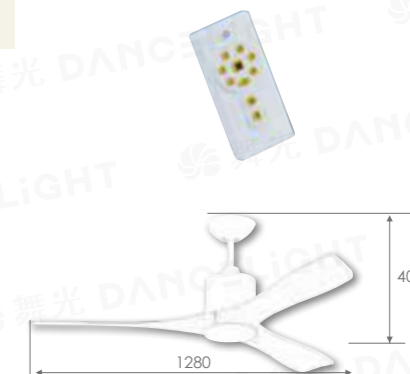

52" 鴛鴦 咖啡古梧桐木 DC 扇

WF-52W-BK 93,000

規格 52" DC 馬達 168x20mm  
材質 咖啡古梧桐木  
尺寸 Ø1280mm×H400mm  
功率 50W (最高速, 純吊扇)  
風量 13650CFM  
內附 六段全功能遙控器  
重量 6.3KG (參考值)  
其他 正反轉功能  
適用電壓 110V

52"

DC 省電變頻 六段變速

DC  
北歐現代 52"