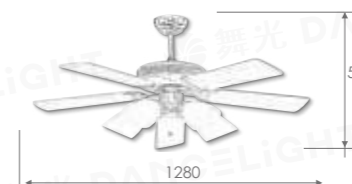

52" 古典 藍寶石鐵葉架吊扇

WF-52103R1 **29,500**

規格 52" 馬達 188 x 15mm
材質 藍寶石 長纖 A 板木葉片 (五葉)
尺寸 Ø1280mm x H550mm
功率 85W (最高速, 純吊扇)
風量 11100CFM
重量 11.1KG (參考值)
其他 可加購遙控器 WF-CL-A
適用電壓 110V, 可訂製 220V

燈組

WF-FI5-A-A **15,000**

光源 E27 x 5 另計, 限裝 LED 12W(含) 以下
內附 小夜燈 2W x 1、中心 PC 罩、
石紋邊玻