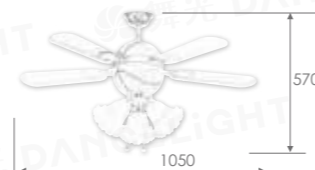

AC
兒童吊扇
| 低天花板專用 |

AC ABS 防潮吊扇
適用坪數 6-8 坪

36" 珍珠白兒童扇 (附 LED 燈) **NEW**

WF-36A-ABS-LED **60,000**

規格 36" 馬達 153 x 15mm
光源 21W LED (3000K、4000K、5000K)
材質 珍珠白 ABS 葉片
尺寸 Ø900mm x H410mm
功率 75W (最高速, 純吊扇)
風量 8400CFM
內附 三段調光型遙控器
重量 6.3KG (參考值)
其他 吊扇 3 段風速、
LED 三色溫變換 + 調光
適用電壓 110V

30" 三色兒童扇 (附 LED 燈) **NEW**

WF-30A-ABS-LED **65,000**

規格 30" 馬達 153 x 12mm
光源 21W LED (3000K、4000K、5000K)
材質 三色 ABS 葉片
尺寸 Ø750mm x H410mm
功率 65W (最高速, 純吊扇)
風量 6200CFM
內附 三段調光型遙控器
重量 6.1KG (參考值)
其他 吊扇 3 段風速、
LED 三色溫變換 + 調光
適用電壓 110V

42" 彩紅球趣吊扇 **NEW**

WF-42B-RB **51,000**

規格 42" 馬達 153 x 15mm
材質 長纖 A 板彩色葉片 (五葉)
尺寸 Ø1050mm x H570mm
功率 65W (最高速, 純吊扇)
風量 8300CFM
重量 7.1KG (參考值)
其他 吊扇 3 段風速、
可加購遙控器 WF-CL-A/E4
適用電壓 110V, 可訂製 220V

燈組

WF-FI3-B-RB **15,000**

光源 E27 x 3 另計、限裝 LED12W (含) 以下
內附 小夜燈 2W x 1、PC 耐熱燈罩

52" 珍珠白 ABS 吊扇

WF-52H-ABS-W **31,500**

規格 52" 馬達 188 x 12 mm
材質 珍珠白 3D ABS 葉片
尺寸 Ø1280 mm x H 370 mm
功率 70W
風量 10000CFM
內附 IC 壁切電子開關
重量 6.05 KG (參考值)
其他 可訂製改加遙控器
適用電壓 110V, 可訂製 220V

52" 古銅 ABS 吊扇

WF-52H-ABS-CO **35,500**

規格 52" 馬達 188 x 12 mm
材質 古銅 3D ABS 葉片
尺寸 Ø1280 mm x H 370 mm
功率 70W
風量 10000CFM
內附 IC 壁切電子開關
重量 6.05 KG (參考值)
其他 可訂製改加遙控器
適用電壓 110V, 可訂製 220V

52" 平光黑 ABS 吊扇

WF-52H-ABS-BK **31,500**

規格 52" 馬達 188 x 12 mm
材質 平光黑 3D ABS 葉片
尺寸 Ø1280 mm x H 370 mm
功率 70W
風量 10000CFM
內附 IC 壁切電子開關
重量 6.05 KG (參考值)
其他 可訂製改加遙控器
適用電壓 110V, 可訂製 220V