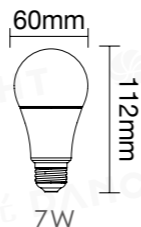

注意：

楓光吊扇與舞光 LED 球泡經過 1500 次點滅測試，確認不會干擾吊扇電子零件。若安裝他牌 LED 球泡，可能所造成的零件損壞，則不在保固範圍。

※ 本目錄光源及安裝價格另計

※ 本目錄燈組建議使用舞光 12W (含) 以下 LED 球泡

多媒體說明