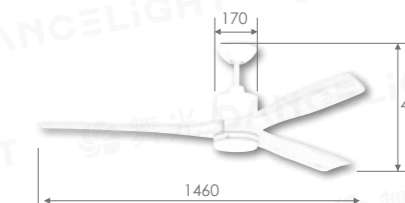

DC
鴛鴦系列 57"

北歐簡約 DC 吊扇
適用坪數 8-10 坪以上

WF-57E-BKS-LED

WF-57E-WS-LED

WF-57E-W-LED

WF-57E-BK-LED

LED 調色燈組

LED 調色燈組

57" 鴛鴦 咖啡古鐵刀木 DC 扇
(附 LED 燈) **NEW**

WF-57E-BKS-LED **115,000**

規格 57" DC 馬達 168x20mm
光源 LED 21W 三段調色
(3000K、4000K、6500K)

材質 咖啡古 鐵刀木
尺寸 Ø1460mm x H440mm
功率 50W (最高速, 純吊扇)

風量 14500CFM
內附 六段全功能遙控器
重量 6.8KG (參考值)

其他 正反轉功能、LED 三色溫變換
適用電壓 110V

57" 鴛鴦 珍珠白鐵刀木 DC 扇
(附 LED 燈) **NEW**

WF-57E-WS-LED **115,000**

規格 57" DC 馬達 168x20mm
光源 LED 21W 三段調色
(3000K、4000K、6500K)

材質 珍珠白 鐵刀木
尺寸 Ø1460mm x H440mm
功率 50W (最高速, 純吊扇)

風量 14500CFM
內附 六段全功能遙控器
重量 6.8KG (參考值)

其他 正反轉功能、LED 三色溫變換
適用電壓 110V

57" 鴛鴦 珍珠白梧桐木 DC 扇
(附 LED 燈)

WF-57E-W-LED **115,000**

規格 57" DC 馬達 168 x 20 mm
光源 LED 21W 三段調色
(3000K、4000K、6500K)

材質 珍珠白 梧桐木
尺寸 Ø1460 mm x H440mm
功率 50W (最高速, 純吊扇)

風量 14500CFM
內附 六段全功能遙控器
重量 6.8KG (參考值)

其他 正反轉功能、LED 三色溫變換
適用電壓 110V

57" 鴛鴦 咖啡古梧桐木 DC 扇
(附 LED 燈)

WF-57E-BK-LED **115,000**

規格 57" DC 馬達 168 x 20 mm
光源 LED 21W 三段調色
(3000K、4000K、6500K)

材質 咖啡古 梧桐木
尺寸 Ø1460 mm x H440mm
功率 50W (最高速, 純吊扇)

風量 14500CFM
內附 六段全功能遙控器
重量 6.8KG (參考值)

其他 正反轉功能、LED 三色溫變換
適用電壓 110V

57"

DC 省電變頻 六段變速
※DC 吊扇運轉時, 請勿阻擋葉片轉動
※DC 馬達運轉須安裝葉片, 請勿空載