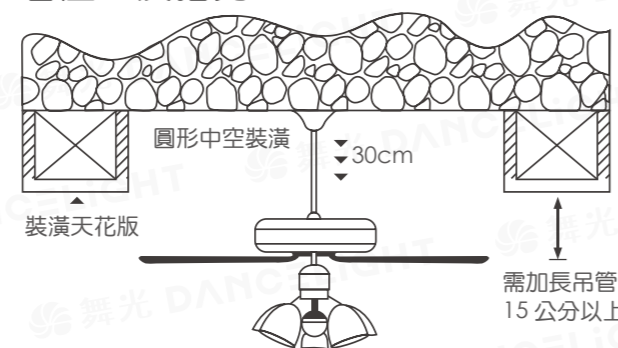

## ㄇ字型天花板

將吊管加長，使葉片超過天花板 30 公分以上，或更換較短的葉片。避免氣流影響吊扇轉動，產成異音產生及搖晃。

圖 1

圖 2