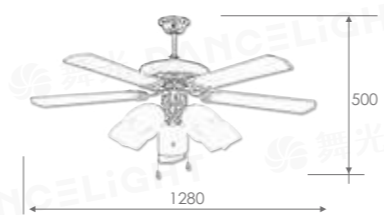

52" 古典 炫光銀吊扇

AC
古典系列 52"