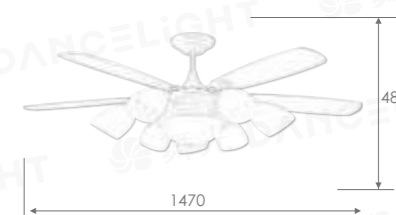

AC 古典風格吊扇  
適用坪數 6-10 坪以上

WF-60E-WN

60" 古典 胡桃木吊扇

WF-60E-WN 110,000

規格 60" 馬達 188 x 20 mm  
材質 胡桃木 合板木葉片、石紋玻璃  
尺寸 Ø1470 mm x H 480 mm  
功率 吊扇 110W  
風量 12800CFM  
光源 E27 x 6 另計，限裝 LED 12W(含) 以下  
內附 小夜燈 2W x 2  
微電腦自然風定時遙控器  
重量 15.39KG (參考值)  
適用電壓 110V，可訂製 220V