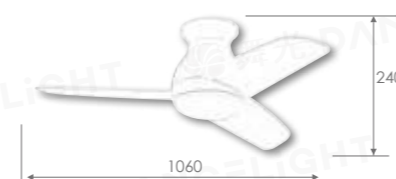

安裝注意事項：

1. 安裝位置天花板須水平、平整，
  不適用於不平整有斜度之天花板
2. 本機型吊扇只限於安裝預留出線孔位置