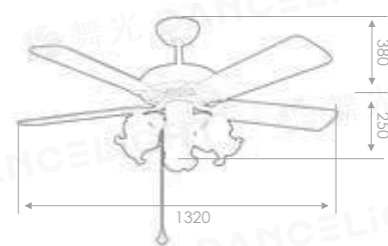

WF-52B-CS  
WF-FI5-B-CS

AC 古典風格吊扇  
適用坪數 6-10 坪以上

WF-52B-TBK  
WF-FI5-B-TBK

WF-58111R1  
WF-FI6-A-E

WF-52J-EL

60" 秋涼 黃豆杉鐵葉架吊扇

NEW

WF-58111R1