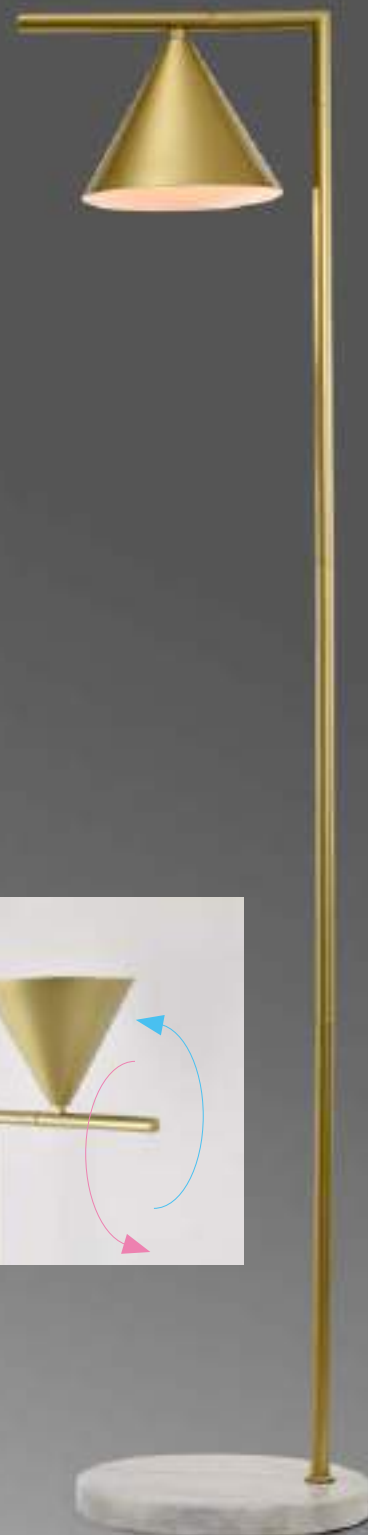

PY6

Light Show

Industrial style series

■ PY6-3121 28000
L410 W310 H1000mm
GU10 x 1 另計
鋼材

■ PY6-3131 32000
L600 H1500 D300mm
LED 28W 3000K
鋼材

■ PY6-3132 19000
L300 H1550mm
E27 x 1 另計
鋼材 大理石 可調

PY6
Light Show
Industrial style series