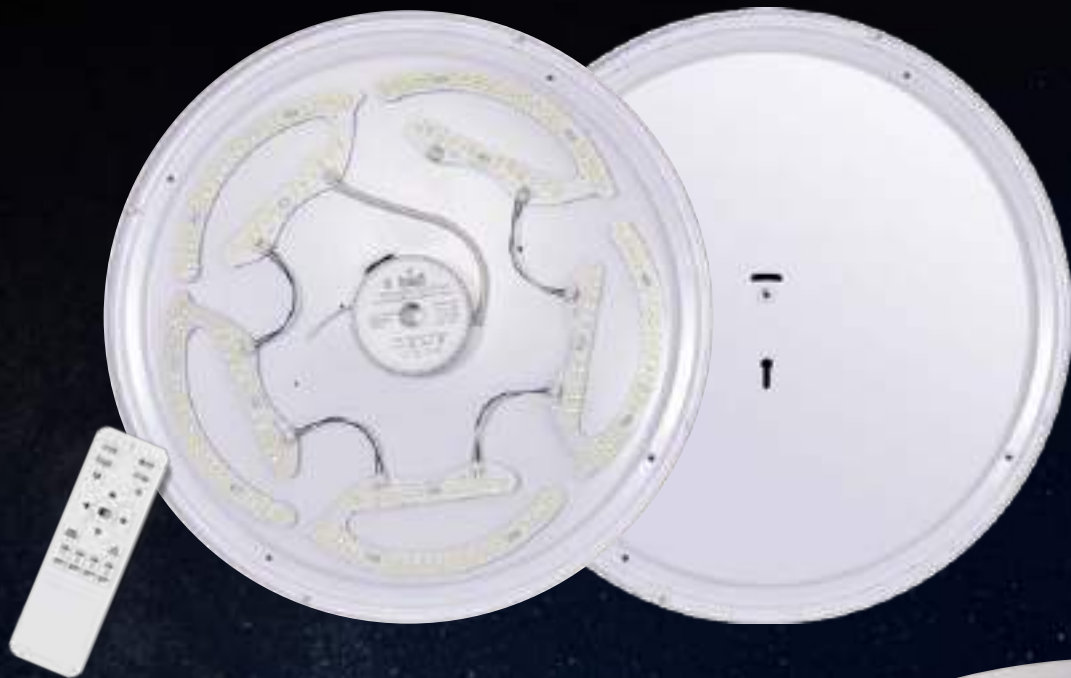

PY6 LED illumination

Industrial style series

G PY6-4061
三色無極調光 附遙控器
無凸透鏡 光線較亮
即使搭配較厚燈形也能感受充足照明