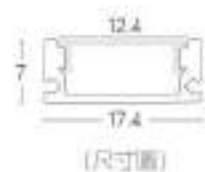

25W-350W

(尺寸圖)

(零配件)

PY6-5051

(尺寸圖)

(零配件)

PY6-5052

(尺寸圖)