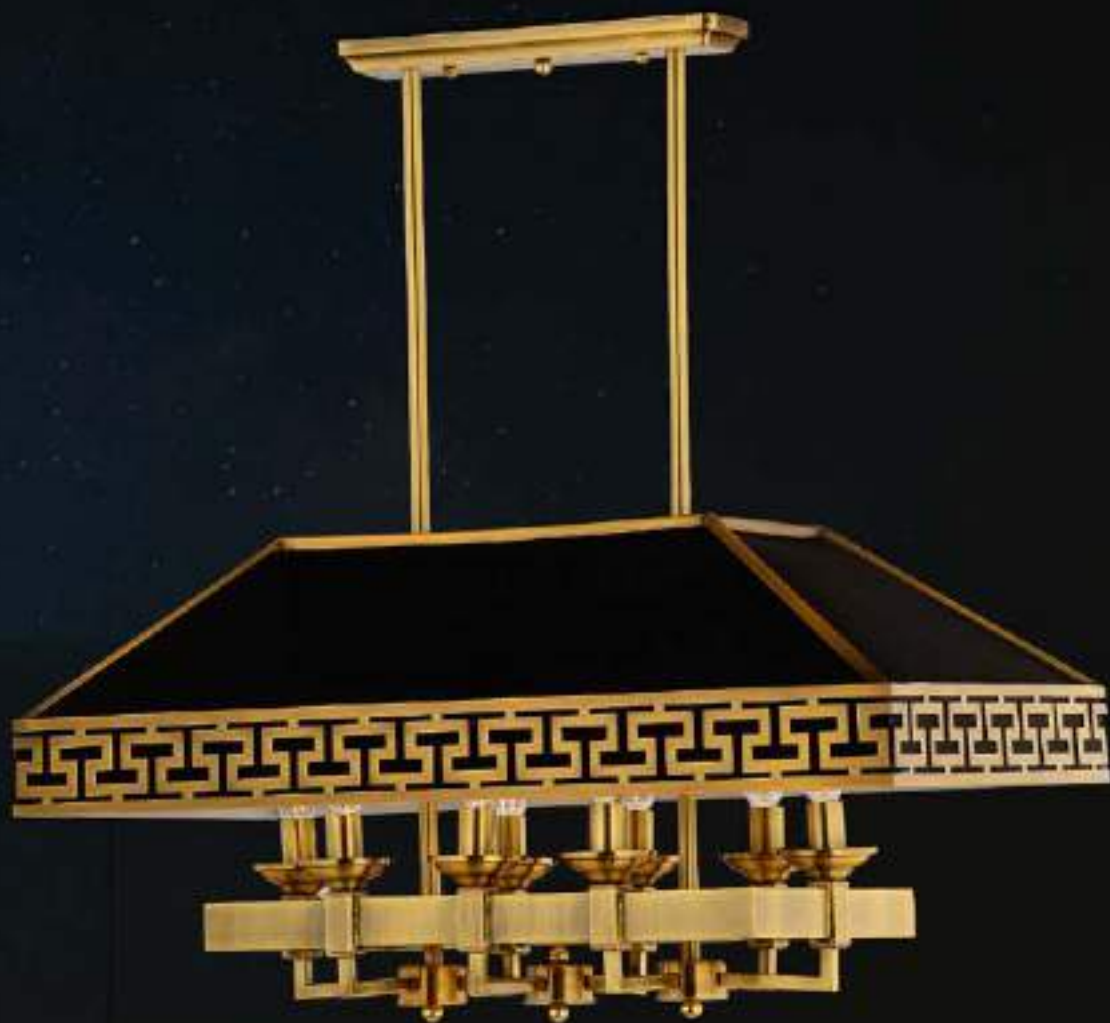

■ PY6-1151 110000
Ø800 H850mm、鍊長500mm
E14 x 12 (另計)
金屬電鍍、布罩

PY6
Meteorite
Luxury enjoyment series

- PY6-1161 99000
L1100 W700 H600mm、鍊長500mm
E14 x 6 (另計)
金屬電鍍、布罩

■ PY6-1171 53333
L800 W400 H710mm
E14 x 8 (另計)
金屬電鍍、布罩