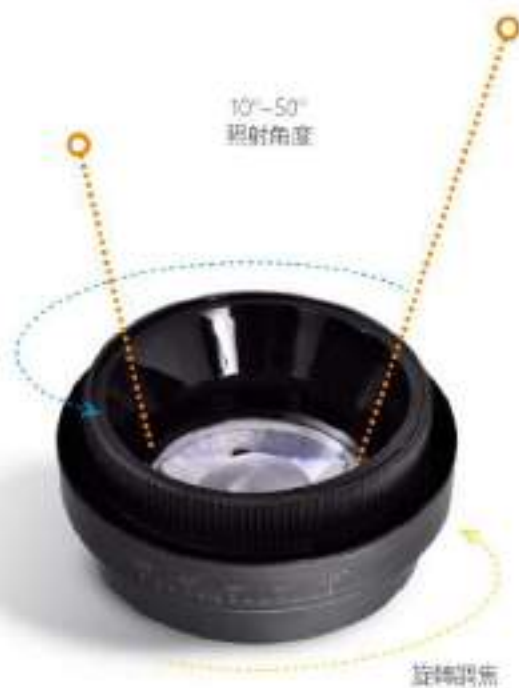

PY6

Track light

Commercial lighting series