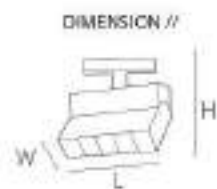

磁吸燈具

型號	尺寸	芯片	材質	功率	電壓	CRi	色溫	照射角度
PY6-4561	Ø50 H136mm	LUMINUS	鋁材	12W	內置 DC48V	≥ 90	3000K	24°

磁吸燈具

型號	尺寸	芯片	材質	功率	電壓	CRI	色溫	照射角度
PY6-4571	L135 W35 H95mm	OSRAM	鋁材	10W	內置 DC48V	≥ 90	3000K	24°

PY6 Magnetic Track