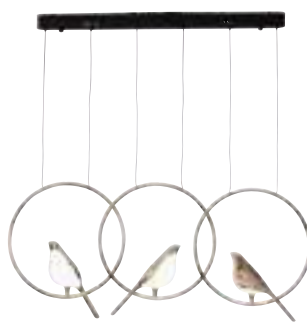

■ PY6-0522 26666
L910 W250 H400mm
LED 30W (4000K)
金屬電鍍、烤漆、壓克力