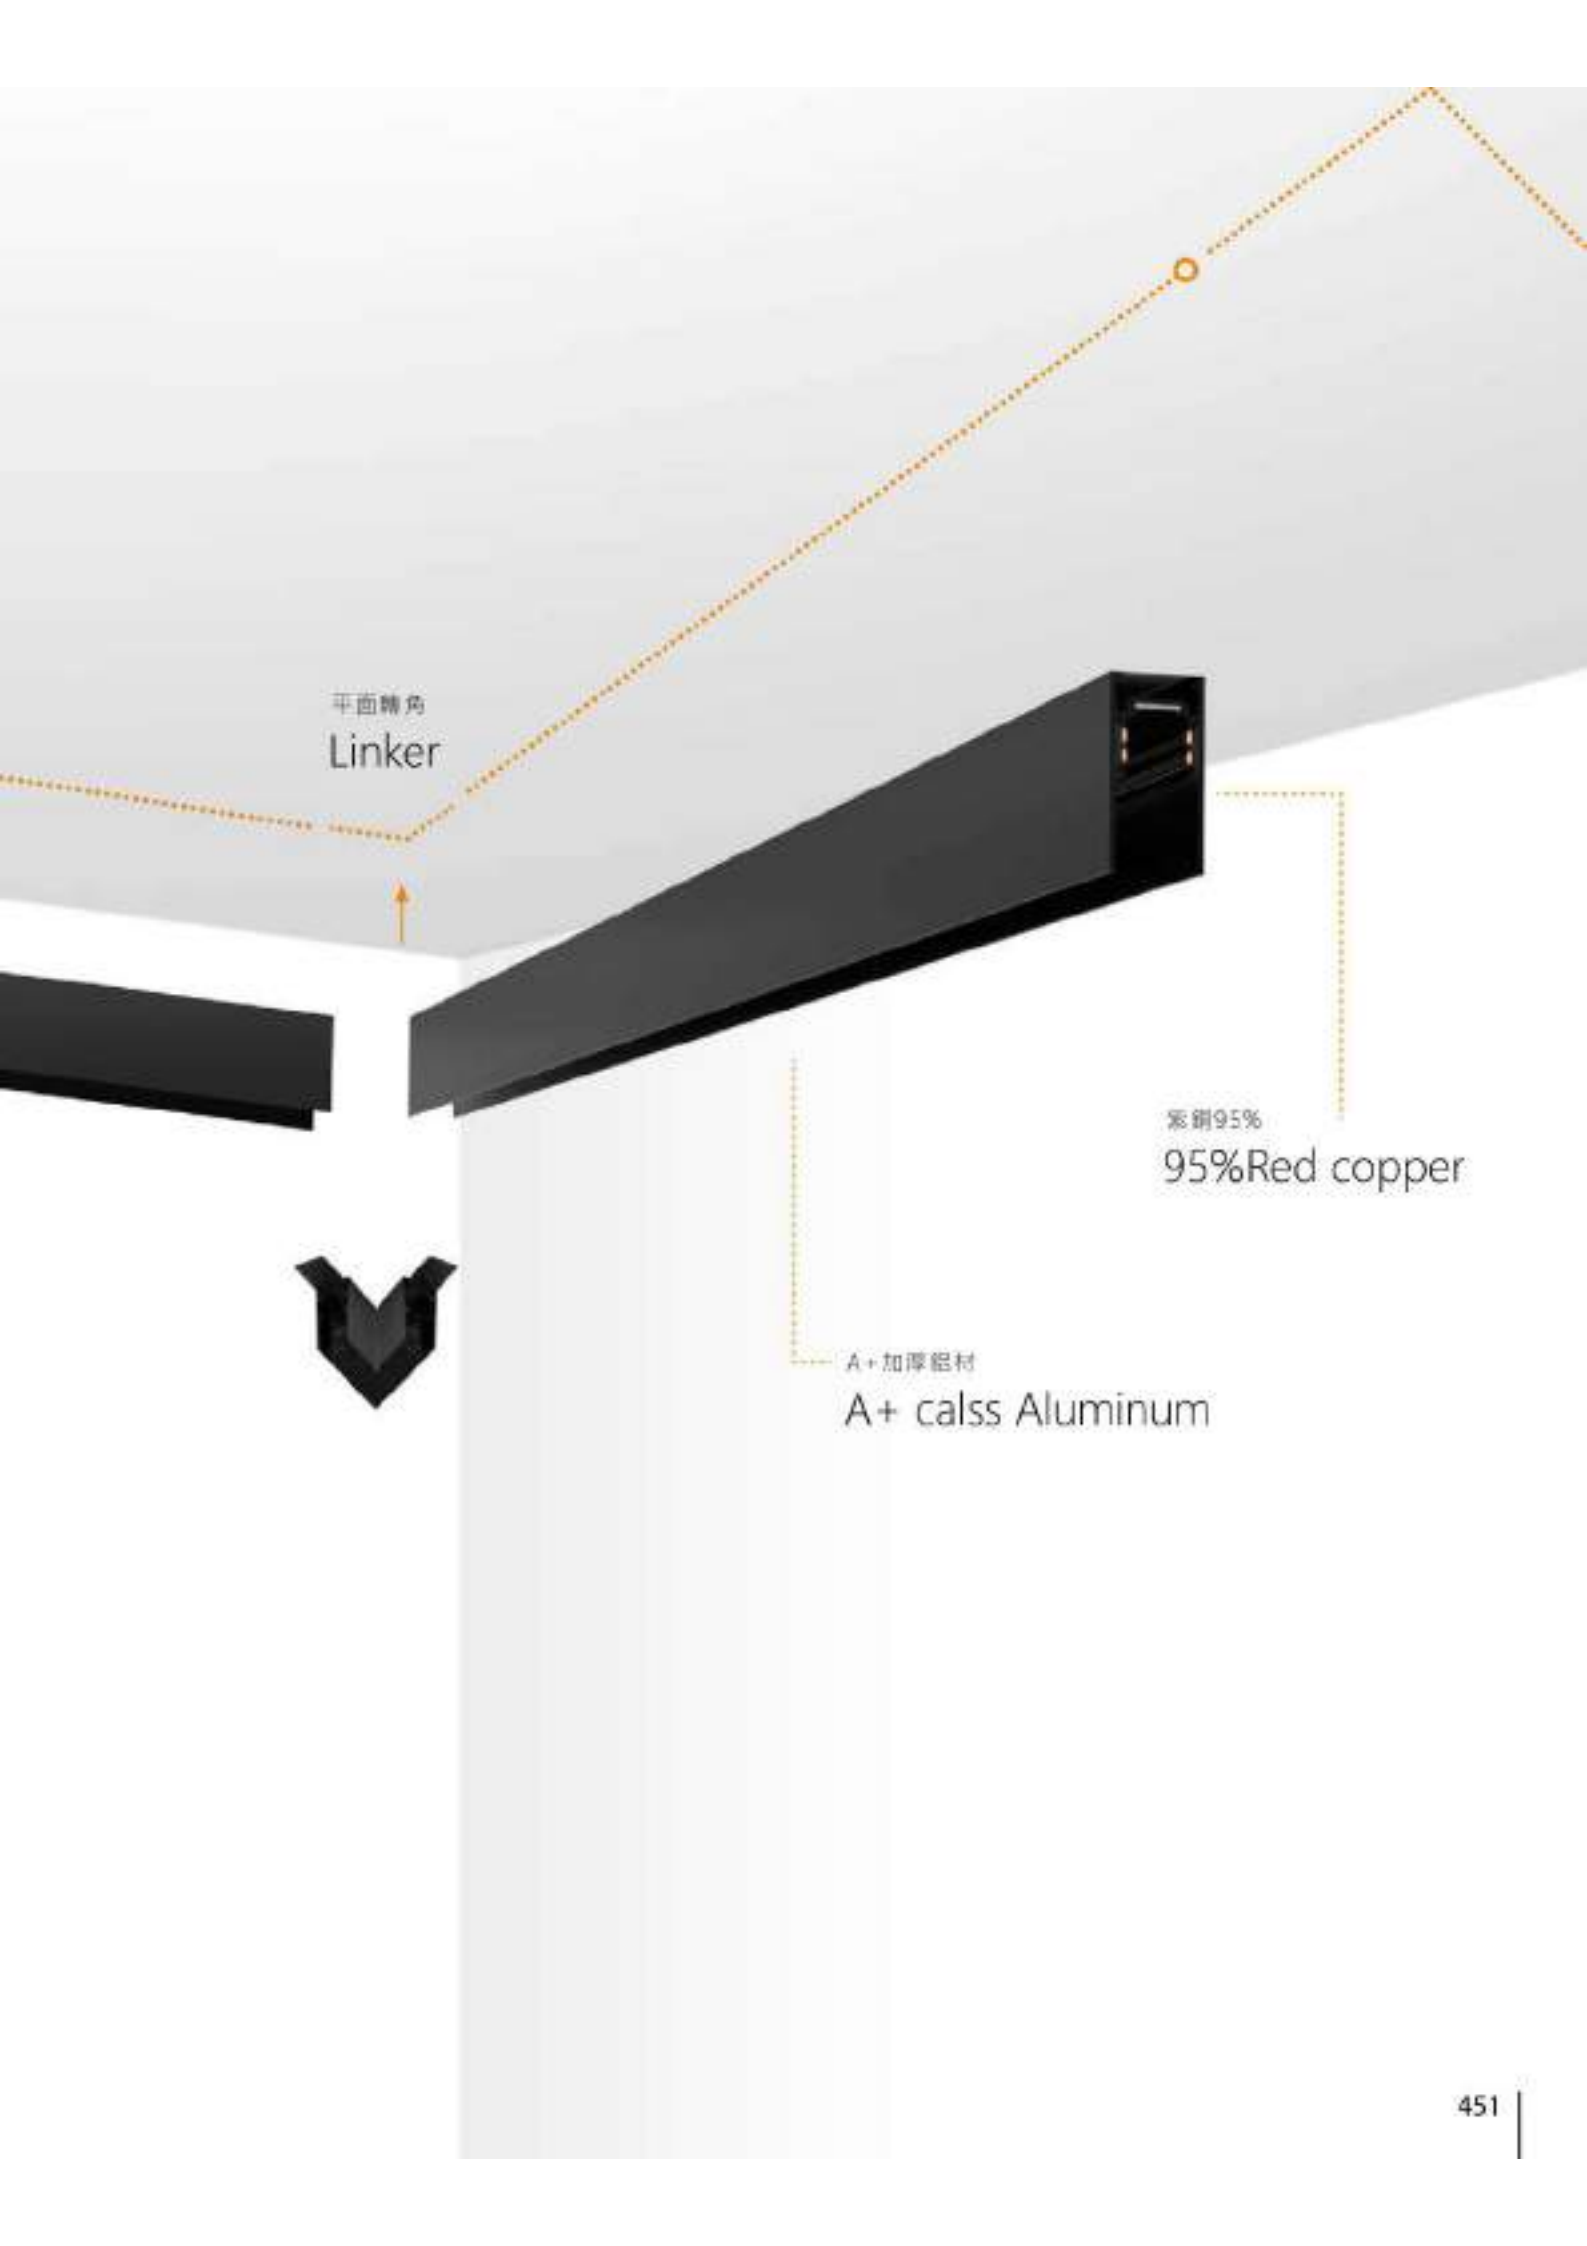

PY6-4506

磁吸燈具配件

型號	尺寸	材質
PY6-4501	L3000 W27 H53mm	鋁材
PY6-4502	L3000 W27 H53mm	鋁材
PY6-4503	平面直角	鋁材
PY6-4504	歐式轉角電源線	工程塑料
PY6-4505	電源線	工程塑料
PY6-4506	一字接軌電源線	工程塑料

平面轉角
Linker

紫銅95%
95% Red copper

A+ 加厚鋁材
A+ class Aluminum