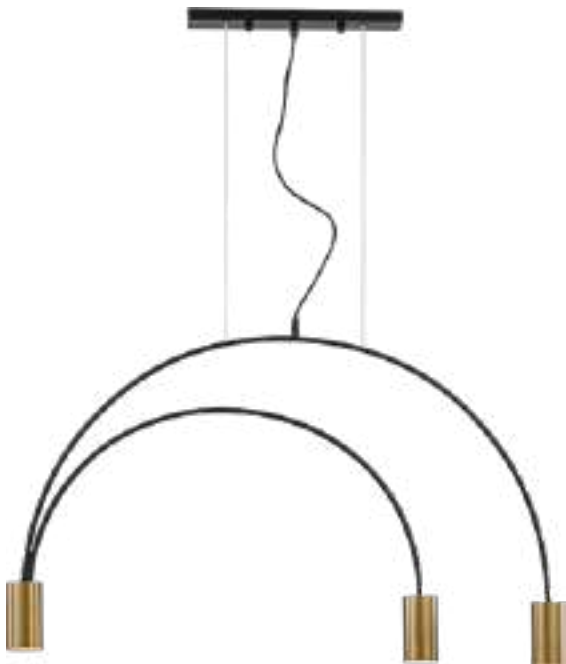

■ PY6-2333 11000
L900 H550mm
E27 x 3 另計
金屬烤漆