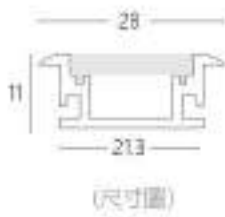

(零配件)

PY6-5132