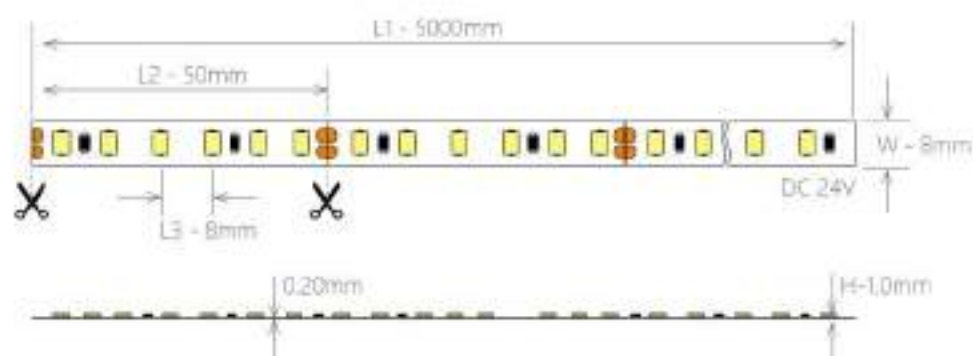

PY6

Smart remote control

Commercial lighting series

PY6-5021

多功能遙控器

尺寸 140x40x20mm

控制距離 < 30 米 (開放式)

使用電池 2x AAA 1.5V

LED Light strip

PY6-5022

燈帶資料

LED Type SMD2835 120Leds / M

5000K 6000K

DC 24V

15W / M

IP20