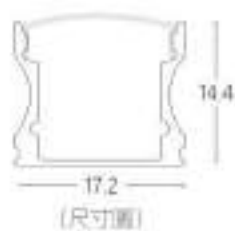

25W-350W

(尺寸圖)

(零配件)

PY6-5051

(尺寸圖)

(零配件)

PY6-5052

(尺寸圖)