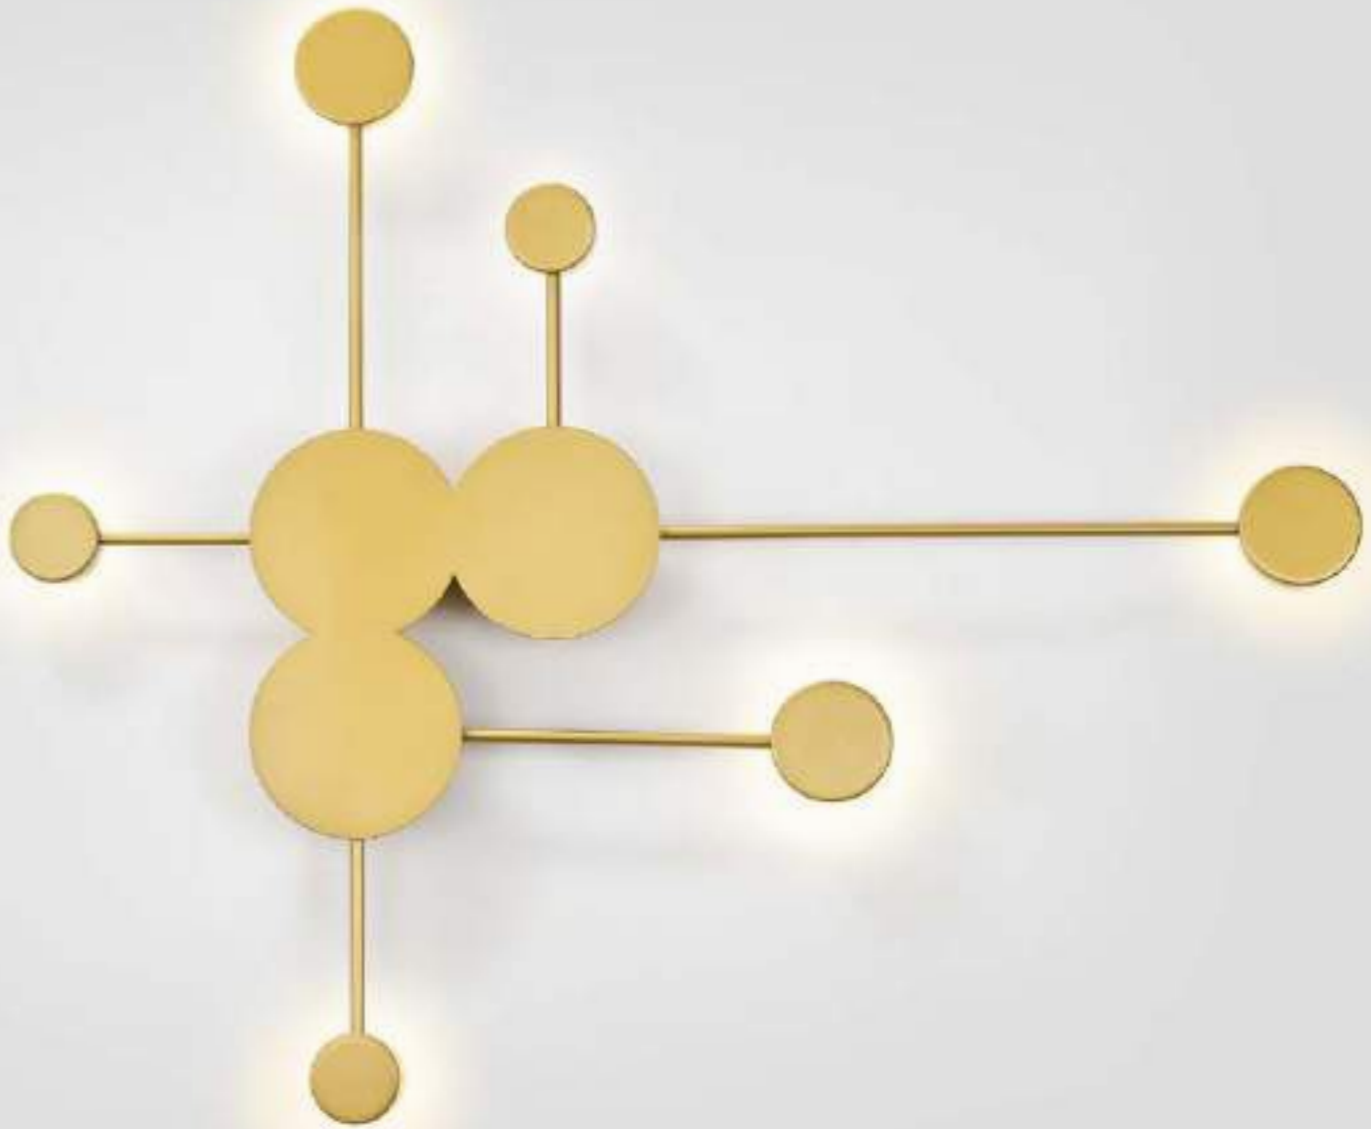

■ PY6-1691 15000
W240 H720 D200mm
G9 x 4 另計
鋼材 玻璃

■ PY6-1701 14666
L920 H780 D70mm
LED 24W (4000K)
金屬烤漆