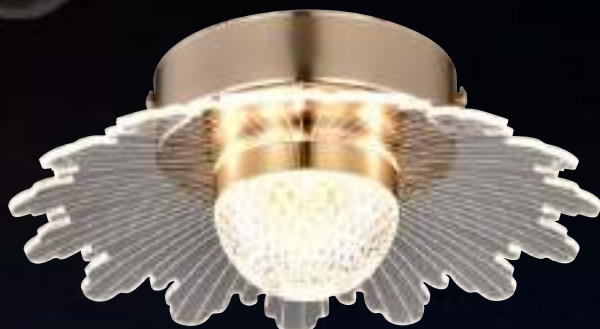

■ PY6-2111 25333
Ø500 H75mm
LED 60W / 三色遙控調光
銅製品、壓克力

■ PY6-2121 10000
Ø500 H80mm
LED 50W / 三色變光
金屬烤漆

■ PY6-2122 8333
Ø400 H80mm
LED 40W / 三色變光
金屬烤漆

■ PY6-2131 17333
Ø800 H80mm
LED 80W / 三色變光
金屬烤漆

■ PY6-2132 13333
Ø600 H80mm
LED 60W / 三色變光
金屬烤漆