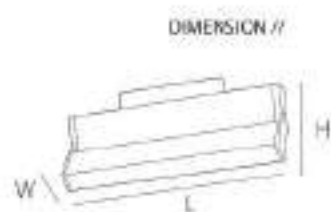

磁吸燈具

型號	尺寸	芯片	材質	功率	電壓	CRI	色溫	照射角度
PY6-4591	L225 W22 H85mm	OSRAM	鋁材	12W	內置 DC48V	≥ 90	3000K	24°
PY6-4592	L115 W22 H85mm	OSRAM	鋁材	6W	內置 DC48V	≥ 90	3000K	24°