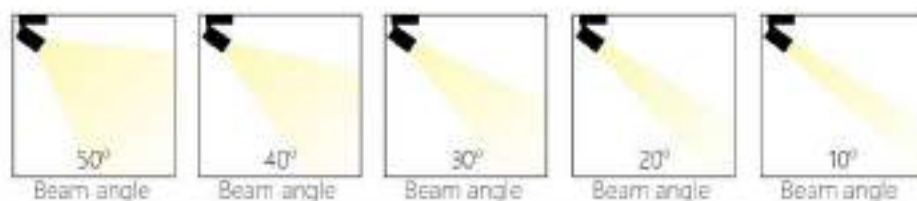

型號	尺寸	芯片	材質	功率	電壓	CRI	色溫	照射角度
PY6-4831B/W	L105 W73 H180mm	CREE	鋁材	12W	100V-240V	≥ 90	3000K / 5700K	10°-50°
PY6-4832B/W	L110 W88 H190mm	CREE	鋁材	20W	100V-240V	≥ 90	3000K / 5700K	10°-50°
PY6-4833B/W	L120 W100 H210mm	CREE	鋁材	30W	100V-240V	≥ 90	3000K / 5700K	10°-50°