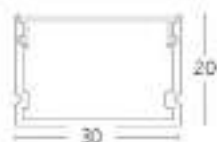

可搭配 **MM** 明線驅動：

25W-350W

PY6-5061

(尺寸圖)

(零配件)

PY6-5062

(尺寸圖)

(零配件)