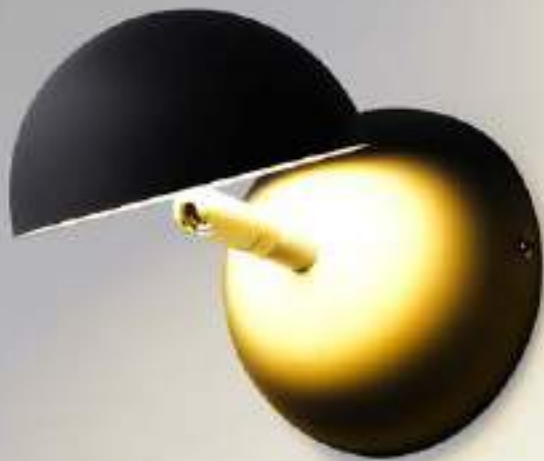

PY6-3761

■ PY6-3761~2 8000
L120 H120 D190mm
LED 5W
鋼材 可調360°