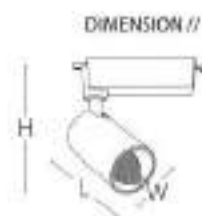

特殊光學結構
倒燈光設計，不炫目，讓環境氣氛更好把握。