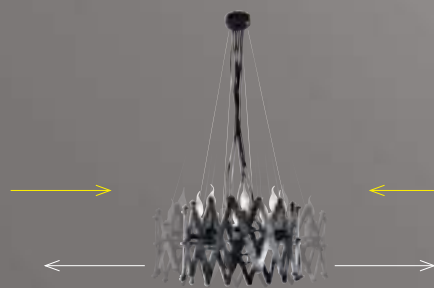

PY6

Aerial flower

pendant lamp series

■ PY6-2881 15333
Ø550 H350mm
E27 x 2 (另計)
壓克力

PY6-2891

PY6-2892

■ PY6-2891 29000
Ø900 H260mm
LED 20W (3000K)
壓克力

■ PY6-2892 19666
Ø720 H240mm
LED 20W (3000K)
壓克力

PY6
Aerial flower
pendant lamp series

- PY6-2901 53333
L950 W350 H1500mm
附贈G4 LED x 8 LED 1W x 8
金屬烤漆

■ PY6-2911 44000
Ø600 H680mm
E14 x 9(另計)
金屬鍍鉻、鋁鏈

■ PY6-2921 53333
Ø720 H800mm
E14x24(另計)、附LED 1Wx4
金屬烤漆、玻璃