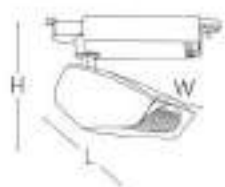

DIMENSION //

PY6-4841W