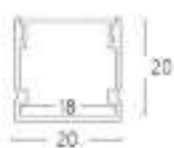

25W-350W

(尺寸圖)