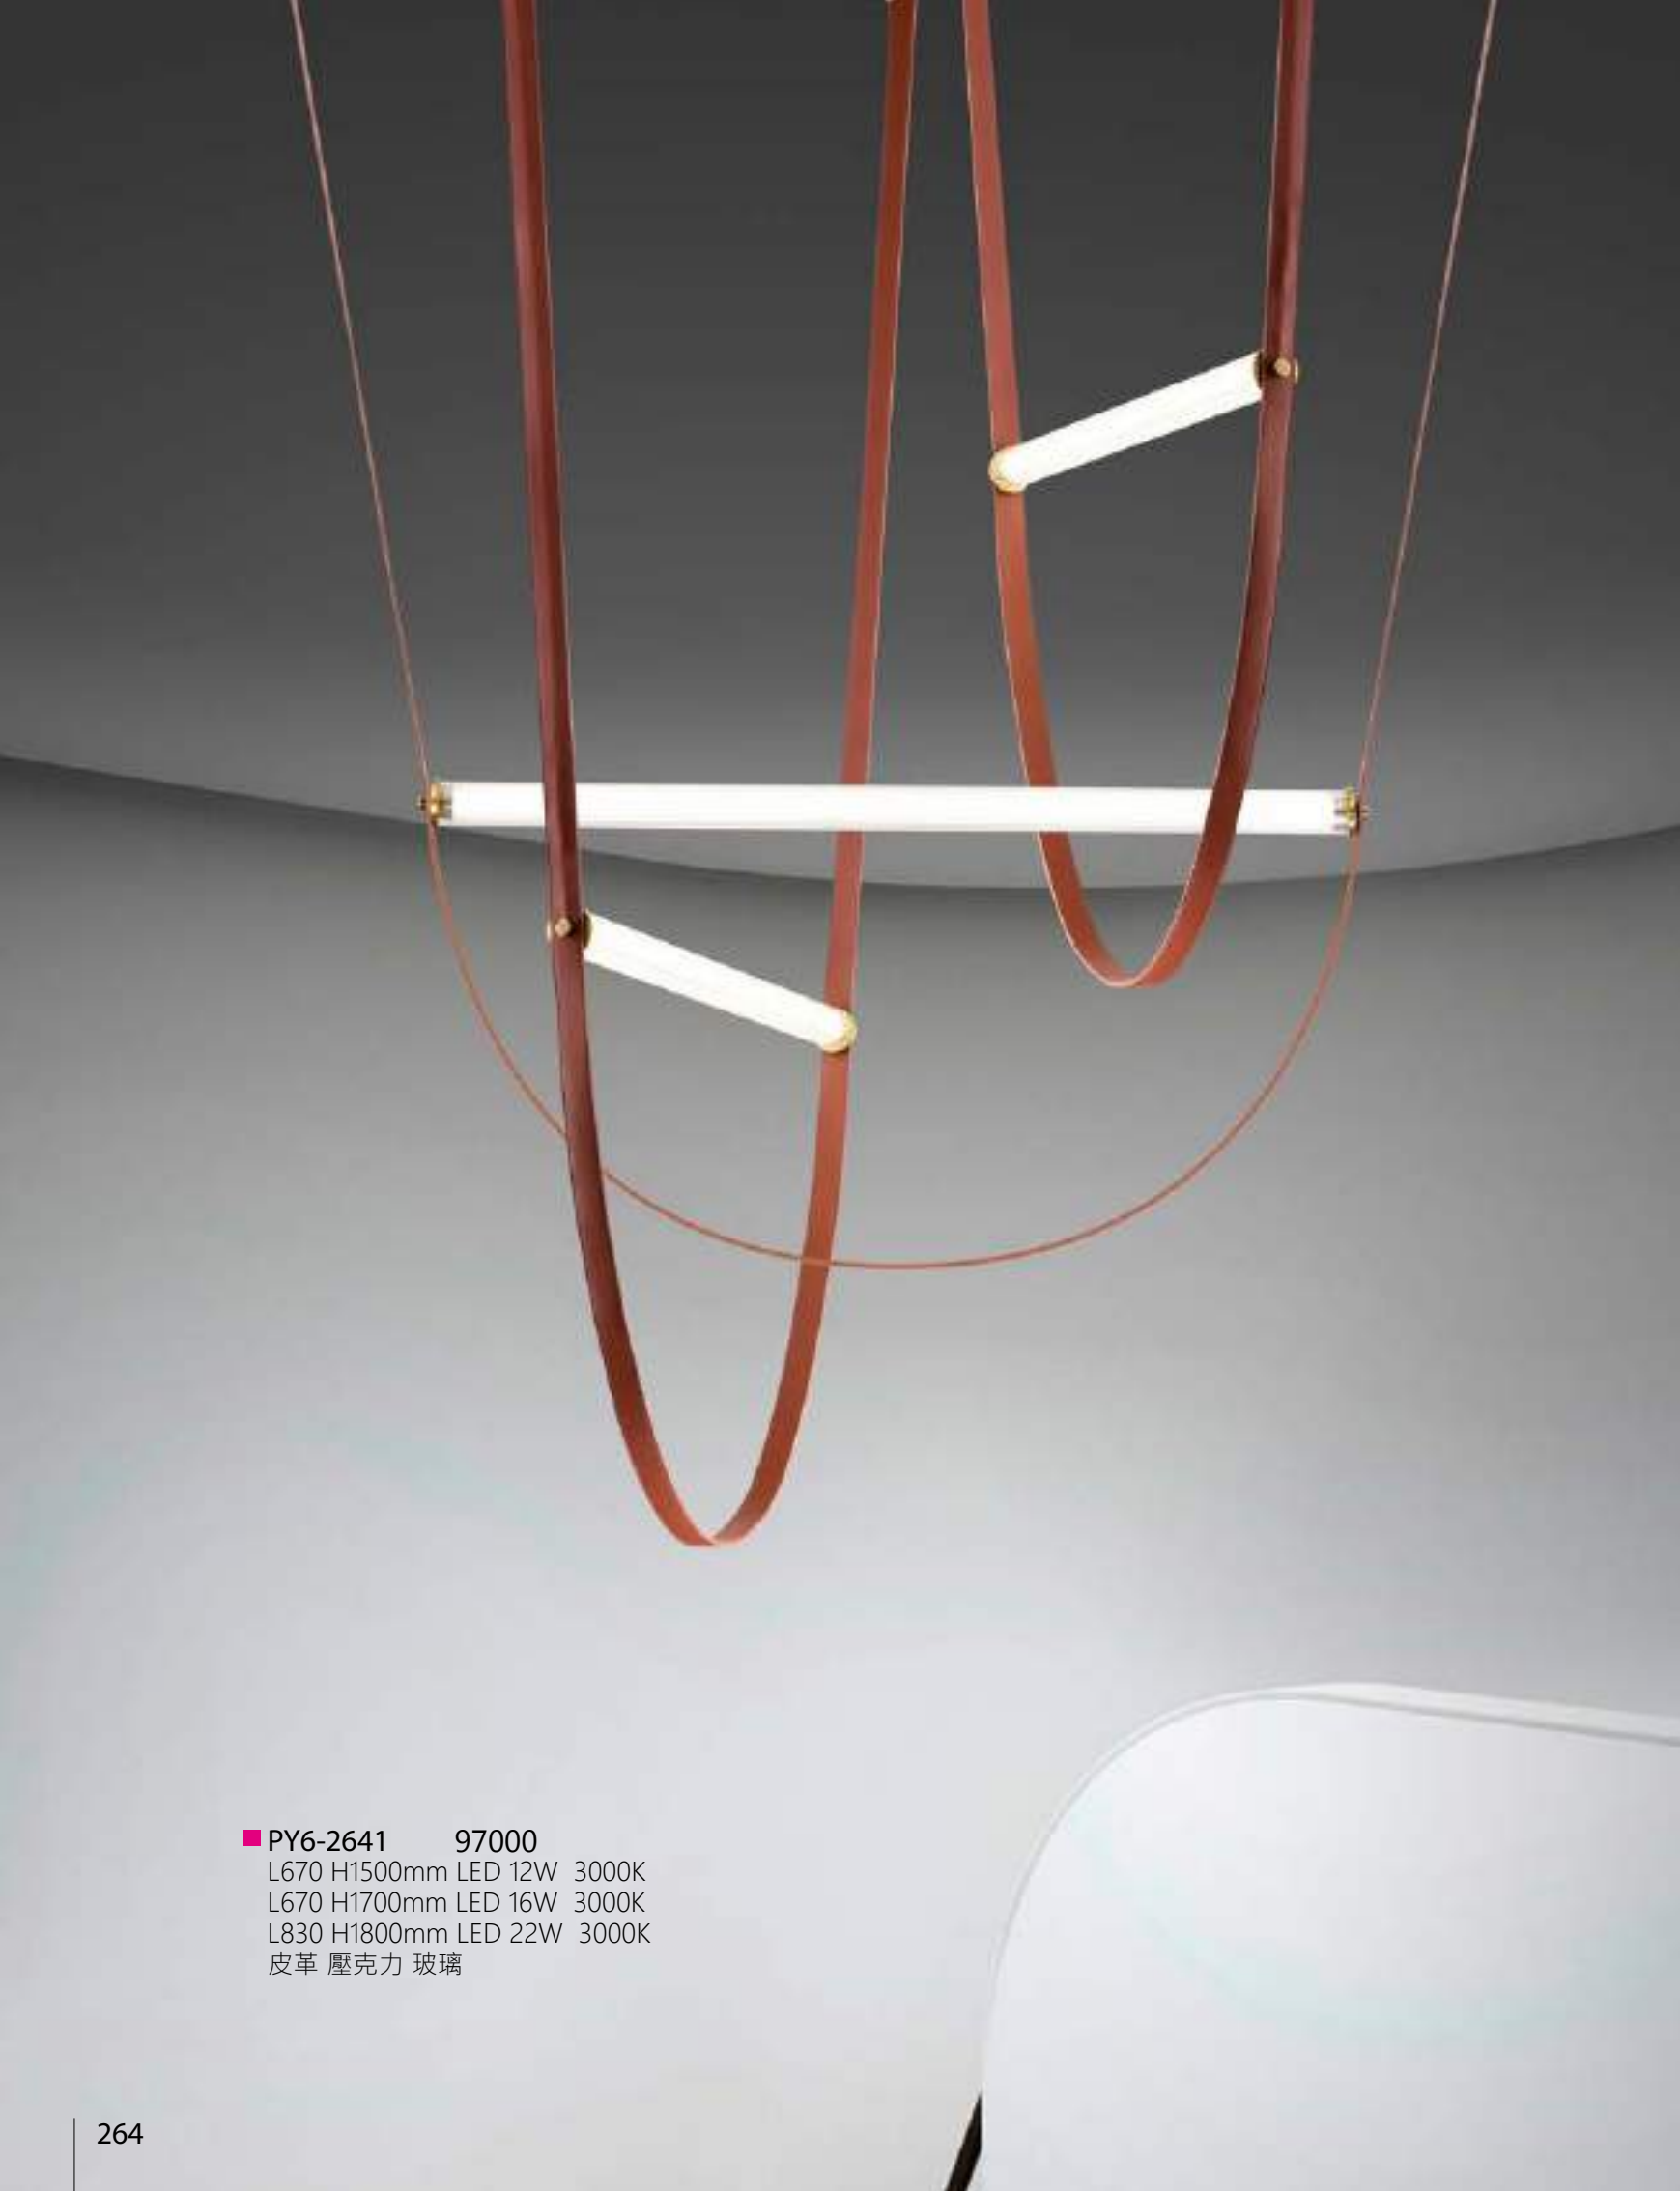

■ PY6-2641 97000
L670 H1500mm LED 12W 3000K
L670 H1700mm LED 16W 3000K
L830 H1800mm LED 22W 3000K
皮革 壓克力 玻璃