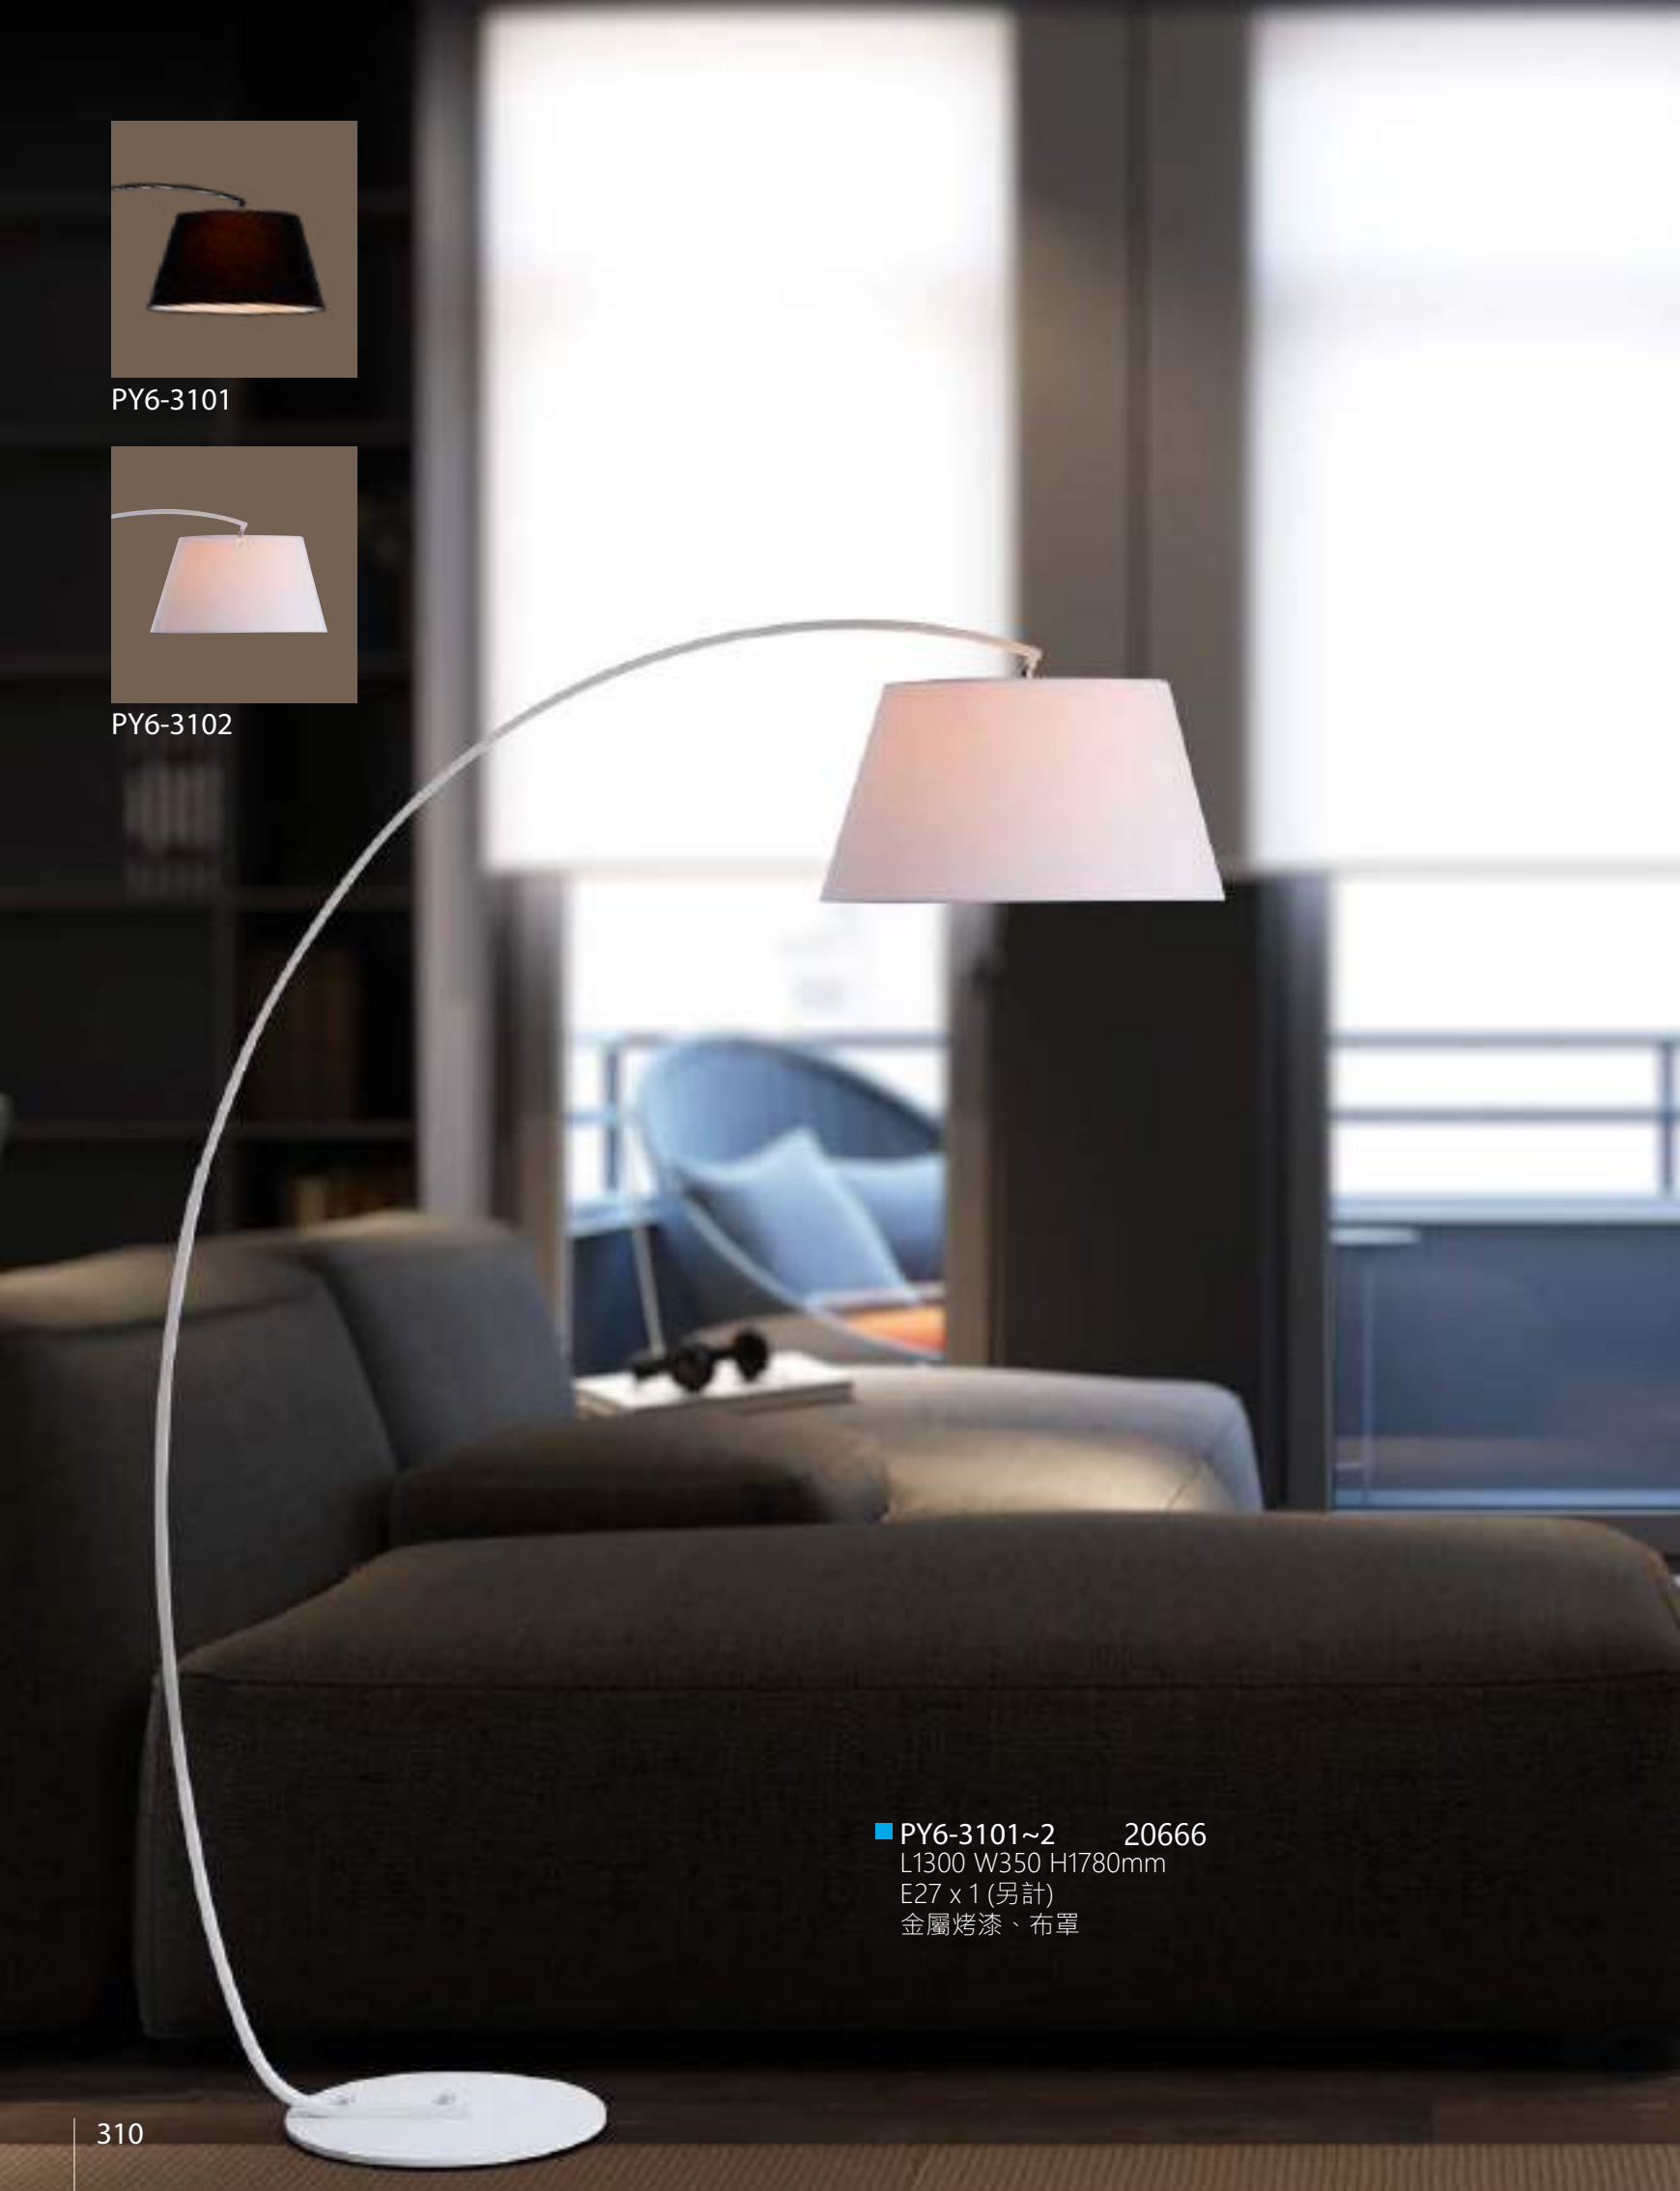

■ PY6-3091 80000
Ø800 H950mm
附 LED 7W x 2
金屬烤漆

■ PY6-3092 48000
Ø600 H660mm
附 LED 7W x 2
金屬烤漆

PY6-3101

PY6-3102

■ PY6-3101~2 20666
L1300 W350 H1780mm
E27 x 1 (另計)
金屬烤漆、布罩

■ PY6-3111 22666
W1600 H1850mm
E27 x 1 (另計)
金屬電鍍 (仿古銅) 、大理石