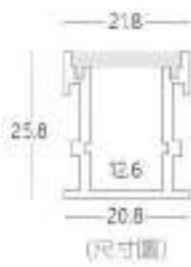

(零配件)

PY6-5131