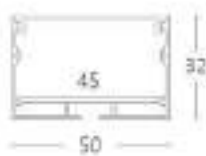

可搭配 LED 燈帶：

可搭配 **MY** 明線驅動：

25W-350W

(尺寸圖)

(零配件)

PY6-5071

(尺寸圖)

(零配件)