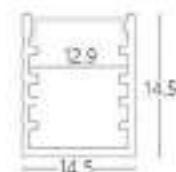

PY6-5043

(尺寸圖)