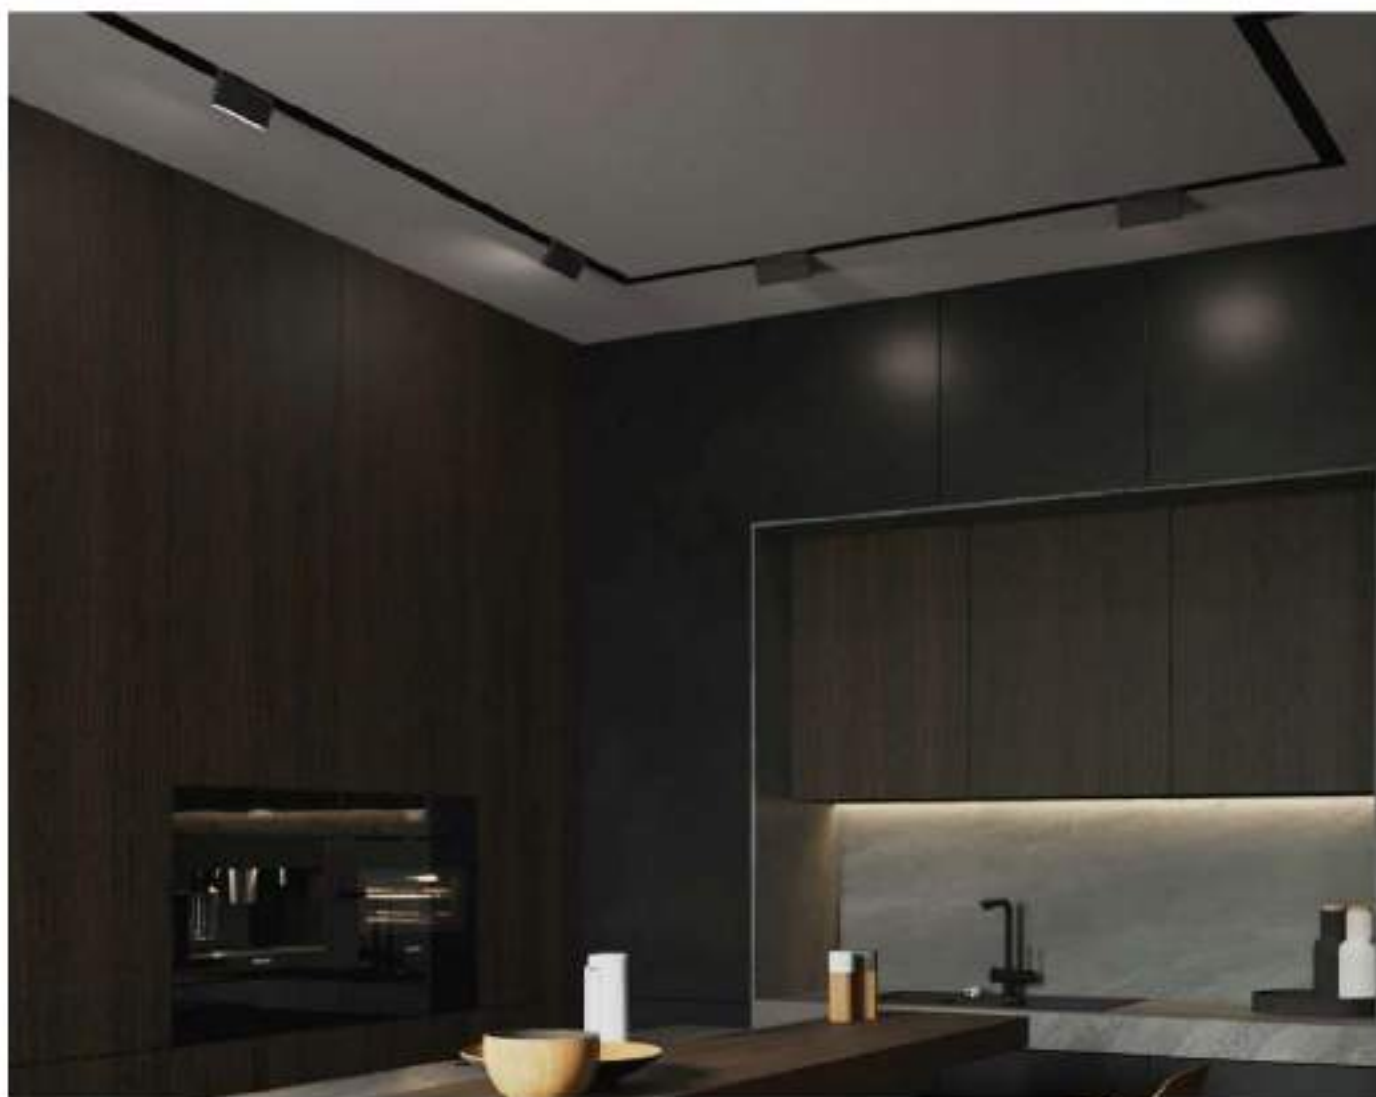

Commercial lighting series

PY6-4581B

PY6-4581W

DIMENSION //

磁吸燈具

型號	尺寸	芯片	材質	功率	電壓	CRI	色溫	照射角度
PY6-4581 B/W	L130 W55 H170mm	CREE	鋁材	7W	內置DC48V	≥ 90	3000K	10°~60°

PY6-4591

PY6-4592