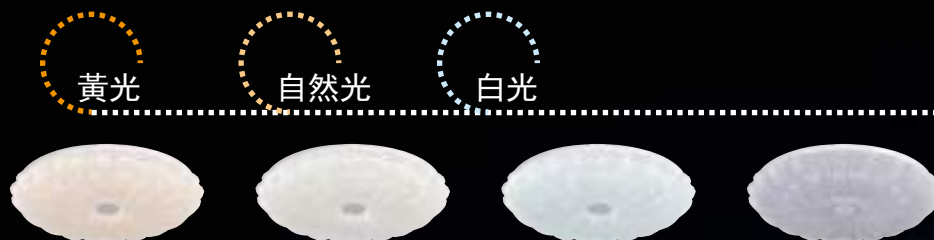

- **PY6-4331** A-10666 B-18666 F-13333
  Ø580 H90mm
  金屬、石化合成物
  - A-E27x7(另計)、附E12小夜x2、IC
  - B-附LED燈板12Wx8、E12小夜x2、IC
    (可自由搭配：黃光、白光、自然光)
  - F- LED 84W / 三色無極調光 附遙控器
    (可改為三色切換 不加遙控 價格請來電另詢)

- **PY6-4332** A-7333 B-13333 E-10000
  Ø490 H90mm
  金屬、石化合成物
  - A-E27x5(另計)、附E12小夜x1、IC
  - B-附LED燈板12Wx6、E12小夜x1、IC
    (可自由搭配：黃光、白光、自然光)
  - E- LED 60W / 三色無極調光 附遙控器
    (可改為三色切換 不加遙控 價格請來電另詢)

- **PY6-4333** A-4666 B-10333 E-8000
  Ø390 H90mm
  金屬、石化合成物
  - A-E27x3(另計)、附E12小夜x1、IC
  - B-附LED燈板12Wx4、E12小夜x1、IC
    (可自由搭配：黃光、白光、自然光)
  - E- LED 48W / 三色無極調光 附遙控器
    (可改為三色切換 不加遙控 價格請來電另詢)

- **PY6-4334** A-3333 B-5333 F-5333
  Ø350 H90mm
  金屬、石化合成物
  - A-E27x2(另計)
  - B-附LED燈板22Wx1
    (可自由搭配：黃光、白光、自然光)
  - F- LED 36W / 三色無極調光 附遙控器
    (可改為三色切換 不加遙控 價格請來電另詢)

- **PY6-4335** 1-2333 2-2866 3-1933
  Ø250 H90mm
  金屬、石化合成物
  - 1-附可更換式LED燈板 12Wx1
    (燈板可自由搭配：黃光、白光、自然光)
  - 2- 附可更換式燈板LED 22Wx1
    (燈板可自由搭配：黃光、白光、自然光)
  - 3-附LED 內建光源16W (4000K)

- **PY6-4336** 1-1866 2-1600
  Ø200 H90mm
  金屬、石化合成物
  - 1-附可更換式LED燈板 12Wx1
    (燈板可自由搭配：黃光、白光、自然光)
  - 2-附LED 內建光源16W (4000K)