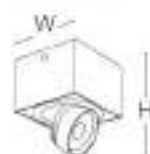

PY6 Ceiling light

Commercial lighting series

DIMENSION //

可調式 360°

DIMENSION //

可調式 360°

PY6-4923

DIMENSION //

超薄 可調式 360°

型號	尺寸	嵌孔	芯片	材質	功率	電壓	CRI	色溫	照射角度
PY6-4921B/W	Ø90 H85mm	--	CREE	鋁材	5W	100V-240V	≥ 90	3000K / 5700K	24°
PY6-4922B/W	L98 W98 H70mm	--	CREE	鋁材	5W	100V-240V	≥ 90	3000K / 5700K	24°
PY6-4923	Ø105 H33mm	Ø95mm	CREE	鋁材	5W	100V-240V	≥ 90	3000K / 5700K	24°