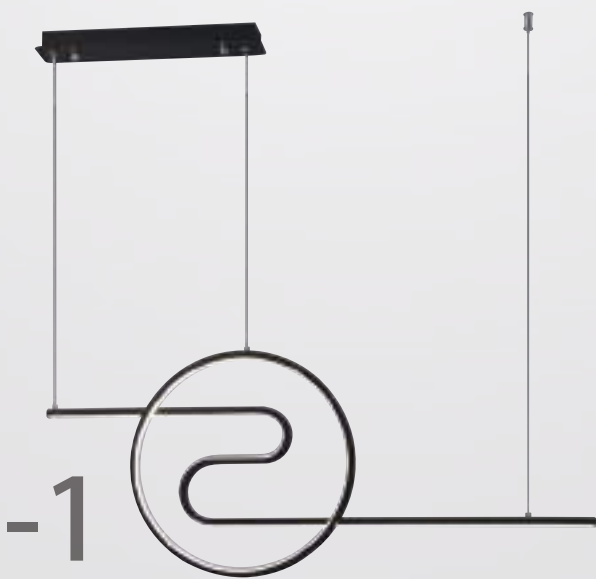

L1200 W300 H50mm
附 LED 48W 3000K
鋁製品 鋼材 黑色
可調整角度

035

■ **T7035-1** 160000
L1200 W300 H50mm
附 LED 48W 3000K
鋁製品 鋼材 白色
可調整角度

036

■ **T7036-1** 58000

■ **T7036-2** 63000

L850 W75 H360mm

附 LED 48W