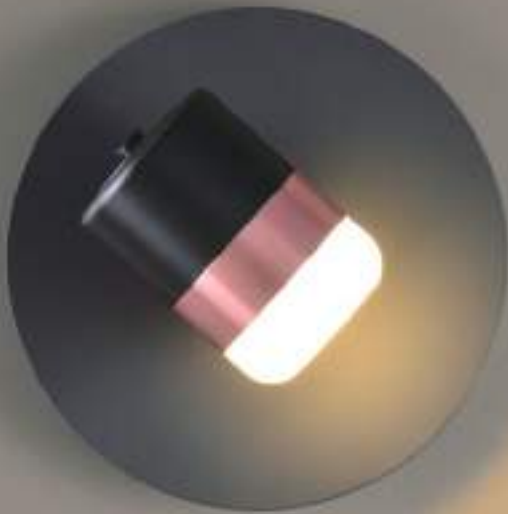

底座 Ø170 D50mm

附 LED 3W x 1

鋼材 軟管 黑色 / 白色

T

178

■ **T7178-1** 17000

W150 H180 D120mm
附贈 LED 6W x 1
鋼材 壓克力
可左右轉

-1