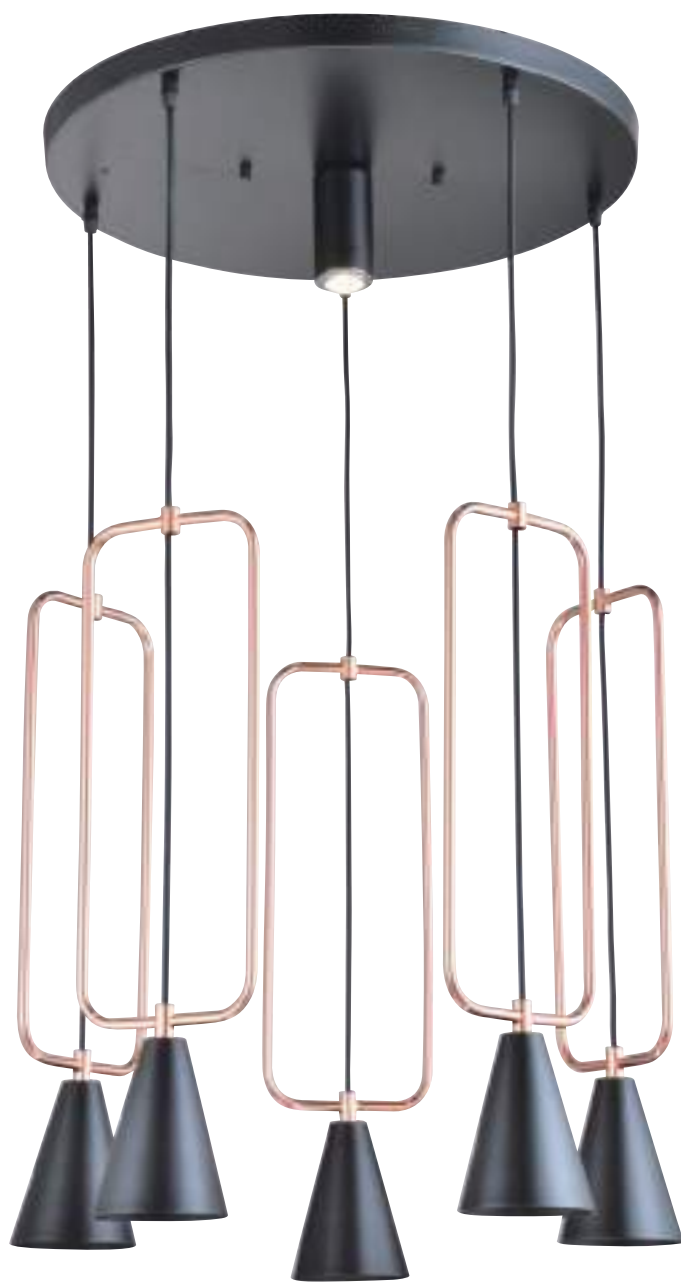

056

-1

■ **T7056-1** 90000

Ø780 H120mm
附贈 G9 LED 4W x 9
鋁材 鋼材

■ **T7056-2** 90000

Ø660 H120mm
附贈 E27 LED 5W x 9
鋁材 鋼材

-2

057