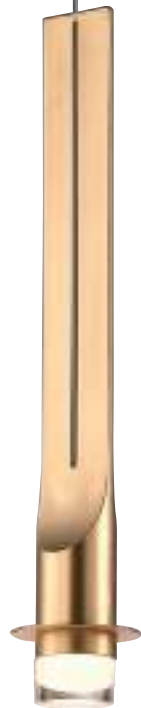

-1

-2

-3

113

- **T7113-1** 18000
- **T7113-2** 16000
- **T7113-3** 16000

Ø80 H440mm
附 LED 5W 3000K
鋁製品 鋼材 特殊霧金 / 白色 / 黑色