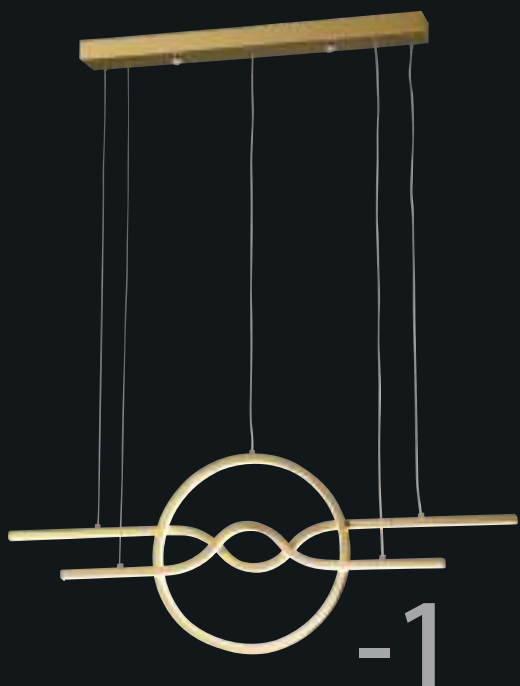

-1

- **T7037-1** 63000
- **T7037-2** 58000

L780 W70 H300mm
附 LED 48W
可分段切换光色 3000K /4000K /6000K
铝製品 钢材 金色 / 黑色