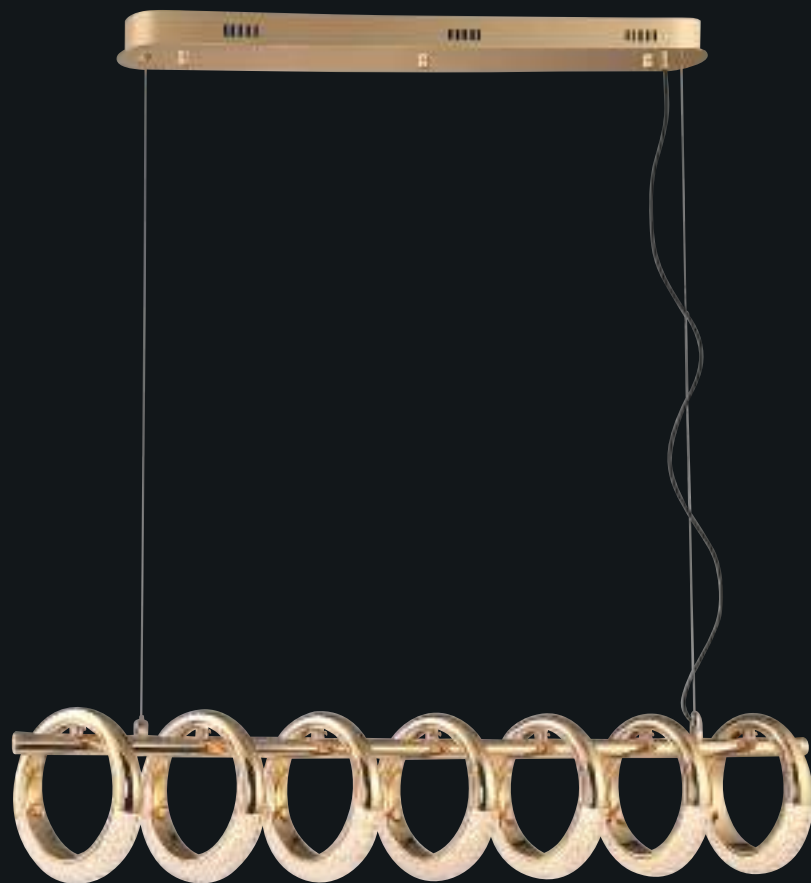

TRUE COLORS

020

■ **T7020-1** 240000

Ø800 H250mm

附 LED 64W

可分段切换光色 3000K /4000K /6000K

鋼材 鋁製品 金色

021