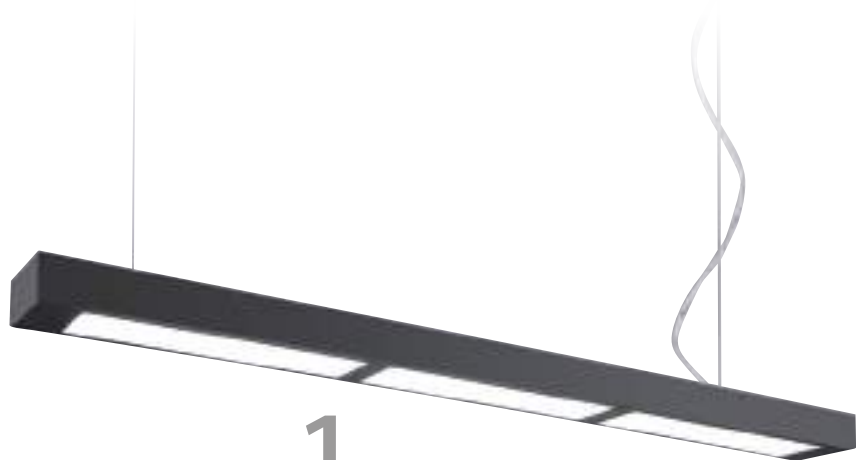

■ **T7203-1** 33000

L1250 W100 H55mm
附贈 T8 LED 20W x 2 3000K/6000K
鋼材 黑色