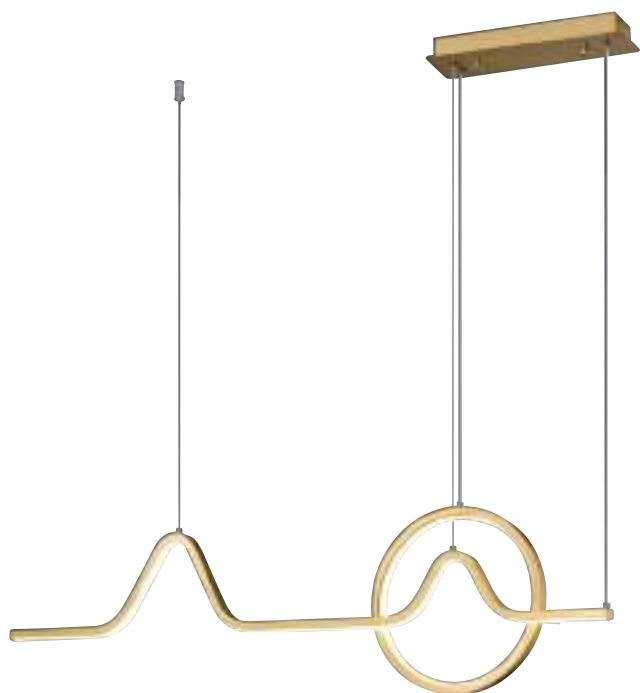

可分段切换光色 3000K / 4000K / 6000K

铝製品 钢材 黑色 / 金色

037

-2

-1

- **T7037-1** 63000
- **T7037-2** 58000

L780 W70 H300mm
附 LED 48W
可分段切换光色 3000K /4000K /6000K
铝製品 钢材 金色 / 黑色

038