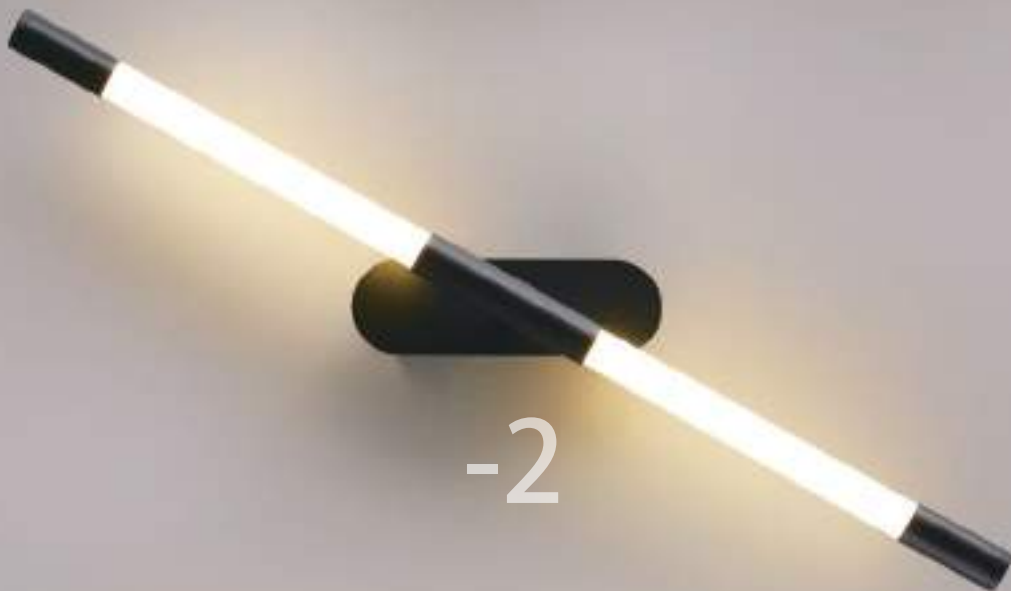

■ **T7141-1** 25000
W120 H230 D70mm
附贈 G9 LED 4W x 2
鋼材 鋁材
可左右轉

■ **T7141-2** 15000
W120 H120 D100mm
附贈 G9 LED 4W x 1
鋼材 鋁材
可上下左右轉

142

■ **T7142-1** 25000
W60 H605 D100mm
附 LED 12W 3000K
鋁製品 金色

-1

-2

143

■ **T7143-1** 23000