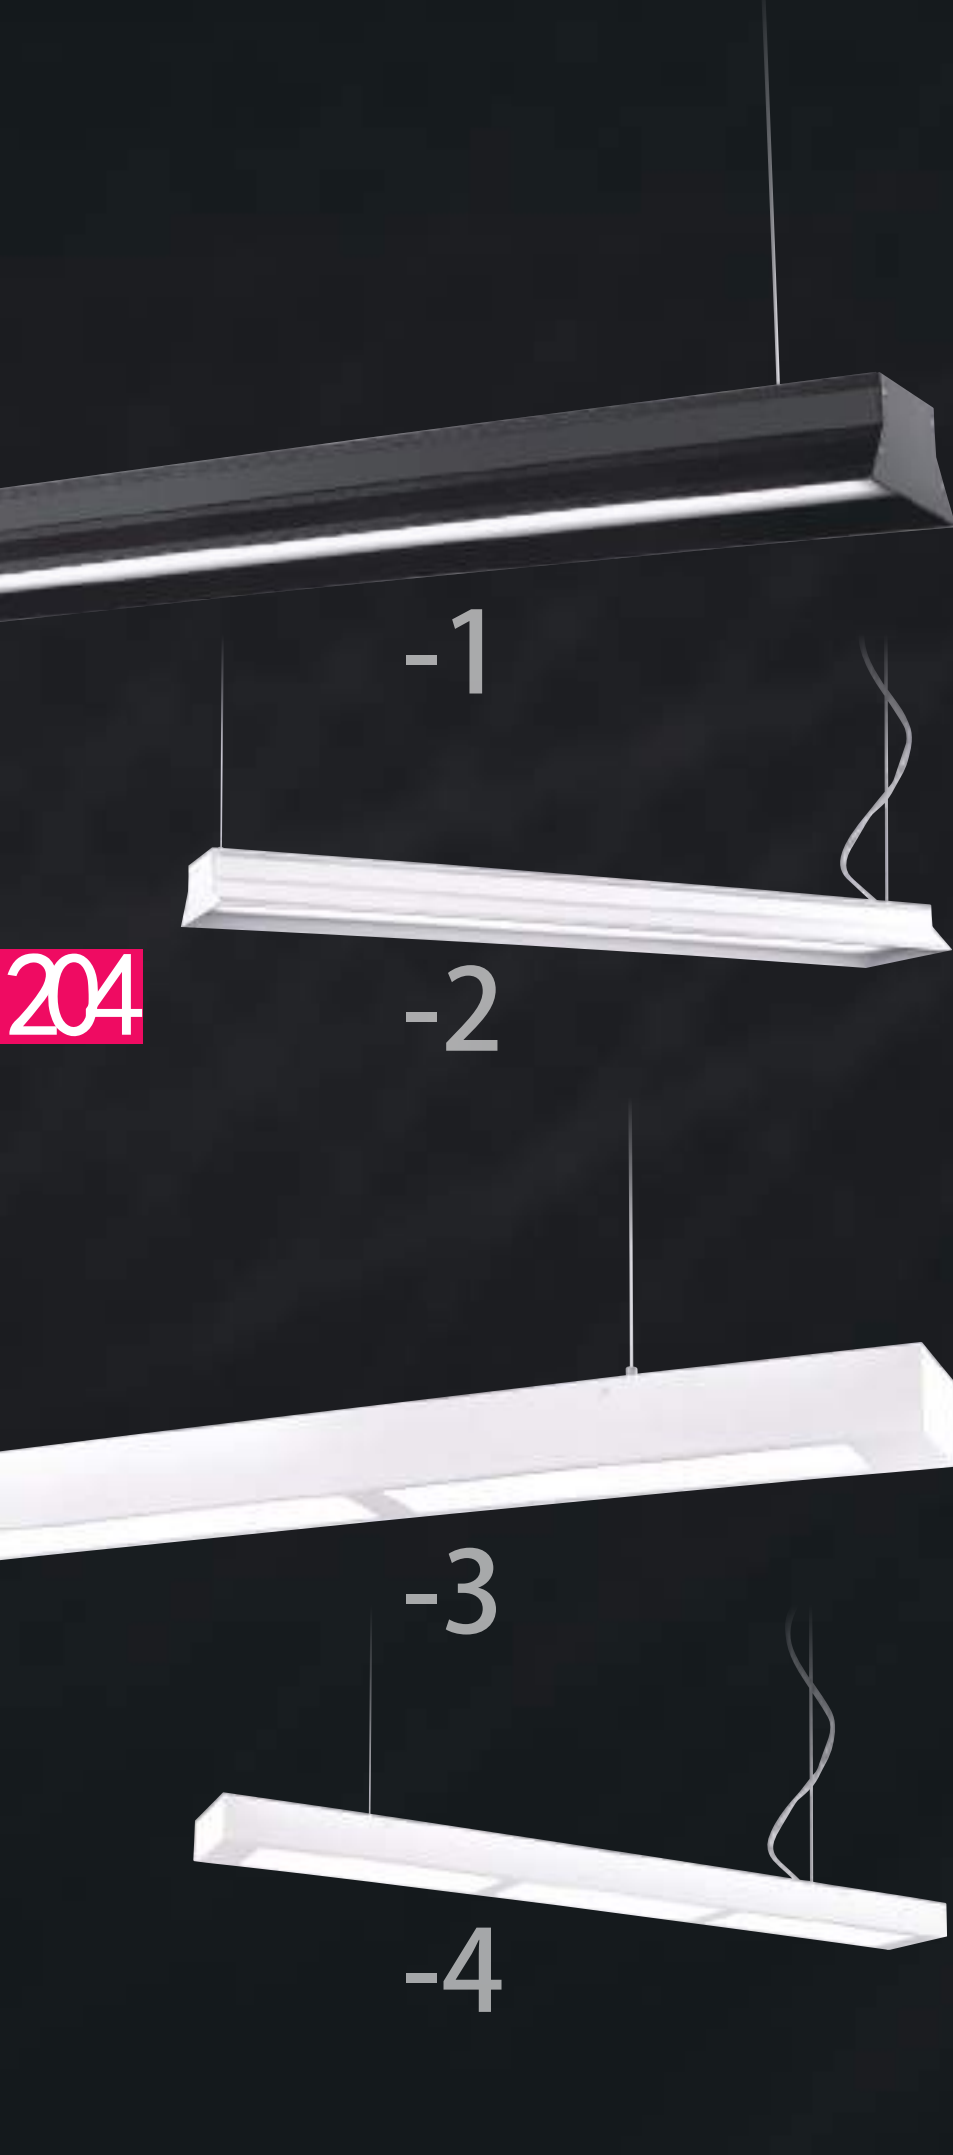

■ **T7204-1** 32000

L1240 W160 H78mm
附贈 T8 LED 20W x 2 3000K/6000K
鋁製品 黑色
擴散板增加亮度

■ **T7204-2** 33000

L1240 W160 H78mm
附贈 T8 LED 20W x 2 3000K/6000K
鋁製品 白色
擴散板增加亮度

■ **T7204-3** 30000

L1250 W70 H55mm
附贈 T8 LED 20W x 1 3000K/6000K
鋼材 白色

■ **T7204-4** 35000

L1250 W100 H55mm
附贈 T8 LED 20W x 2 3000K/6000K
鋼材 白色