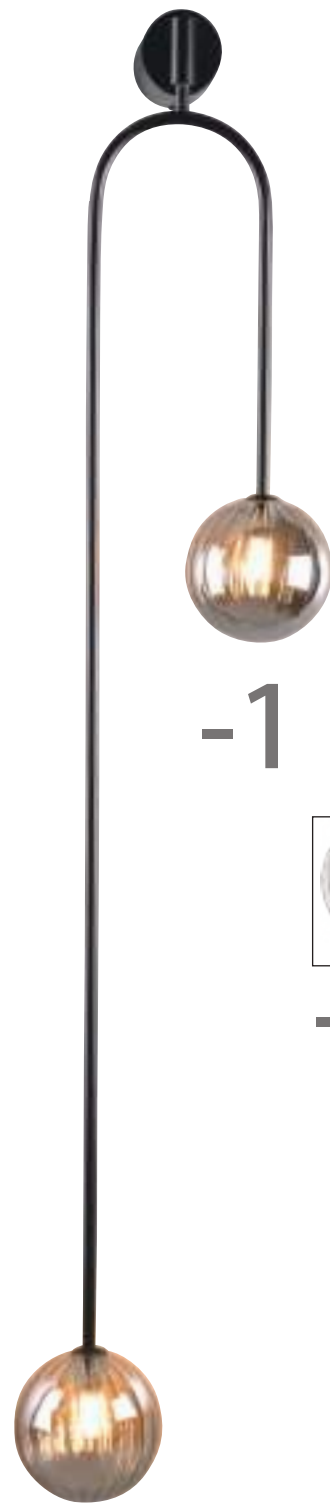

132

double lamp

1. **T7132-1** 40000
   - **T7132-2** 38000
2. W270 H1200 D160mm
   附贈 G9 LED 4W x 2
   鋼材 煙灰色玻璃 / 清光玻璃
   此款為壁燈，亦可改吸頂款式