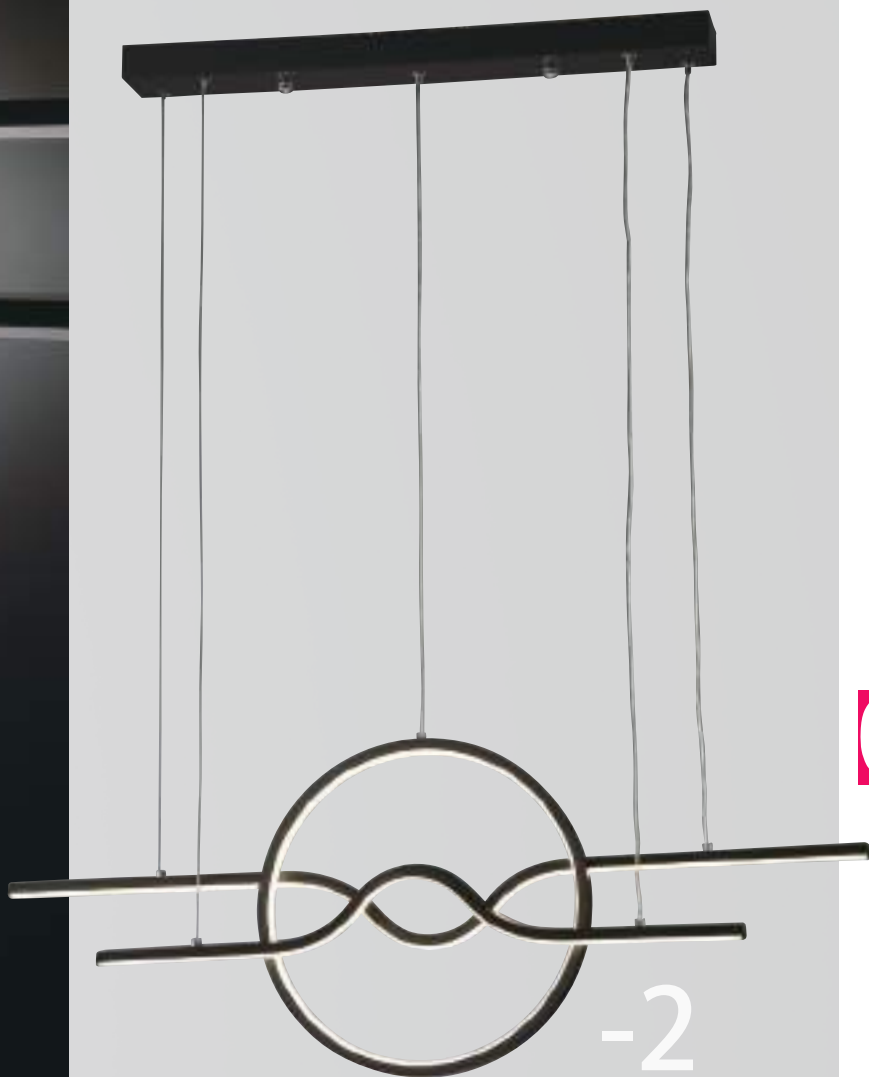

037

-2

-1

- **T7037-1** 63000
- **T7037-2** 58000

L780 W70 H300mm
附 LED 48W
可分段切换光色 3000K /4000K /6000K
铝製品 钢材 金色 / 黑色