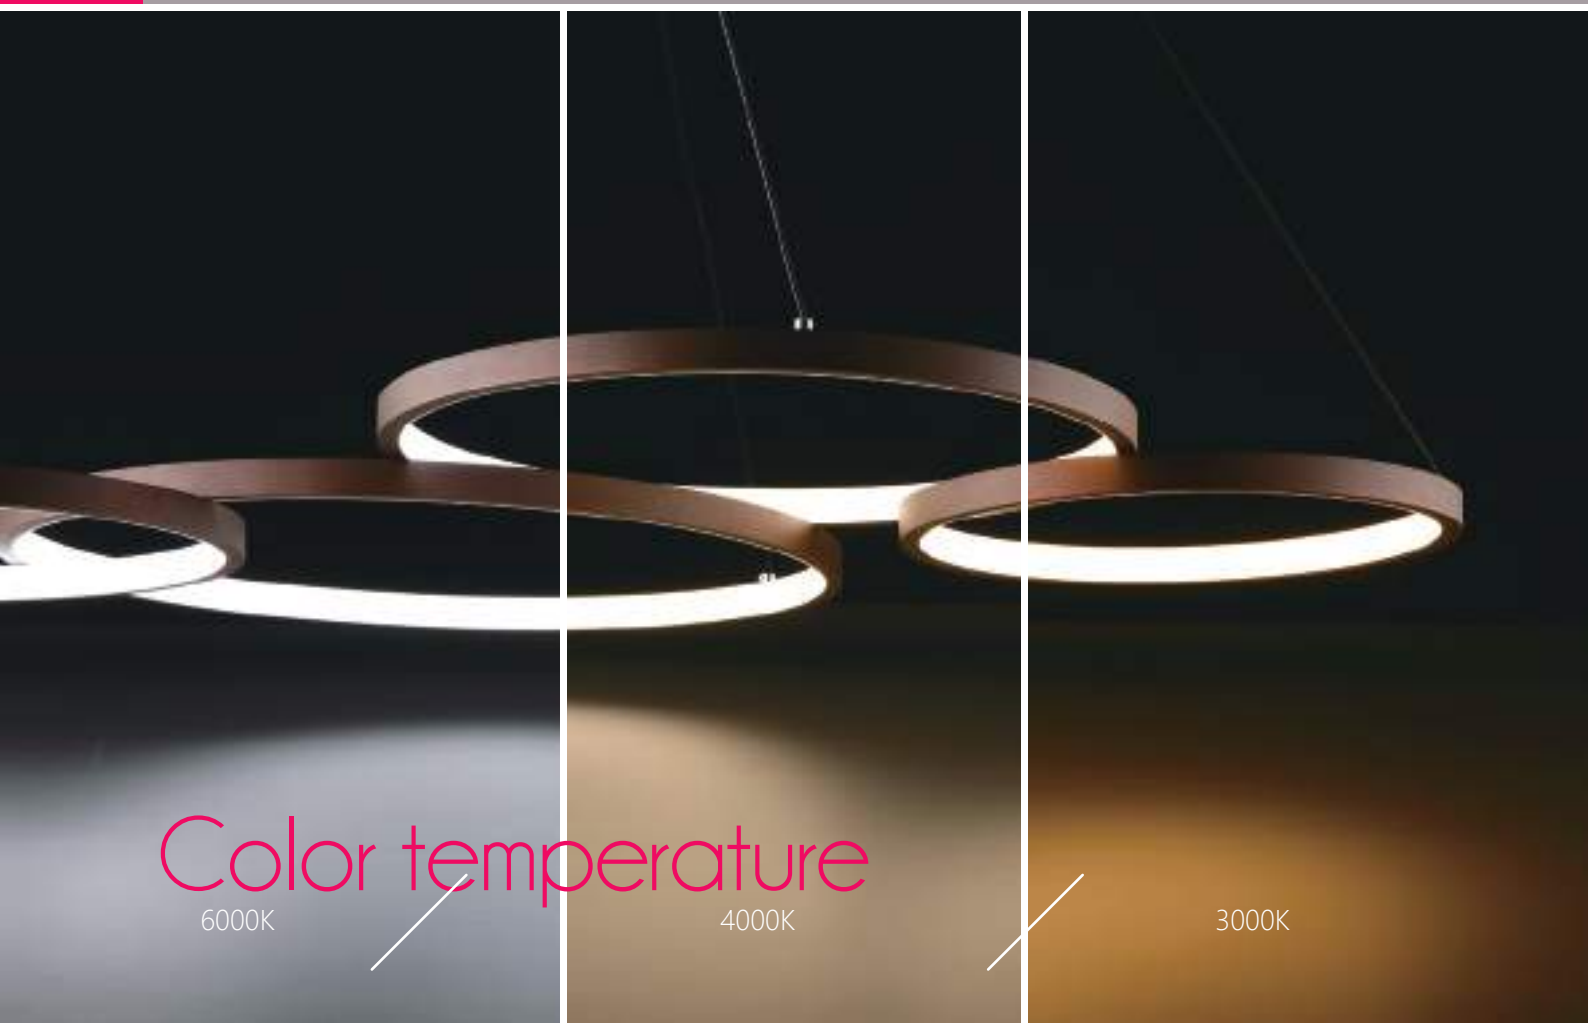

011

■ **T7012-1** 200000

L1080 W800 H60mm

附 LED 112W

可分段切换光色 3000K /4000K /6000K

鋁製品 咖啡色

012

Color temperature