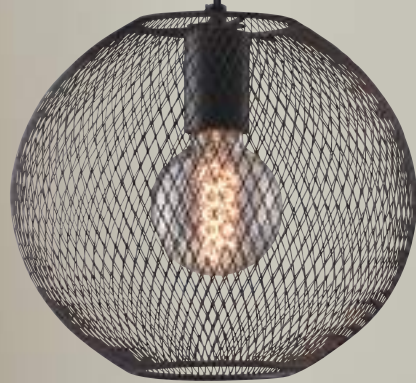

Falò

F-2160-1