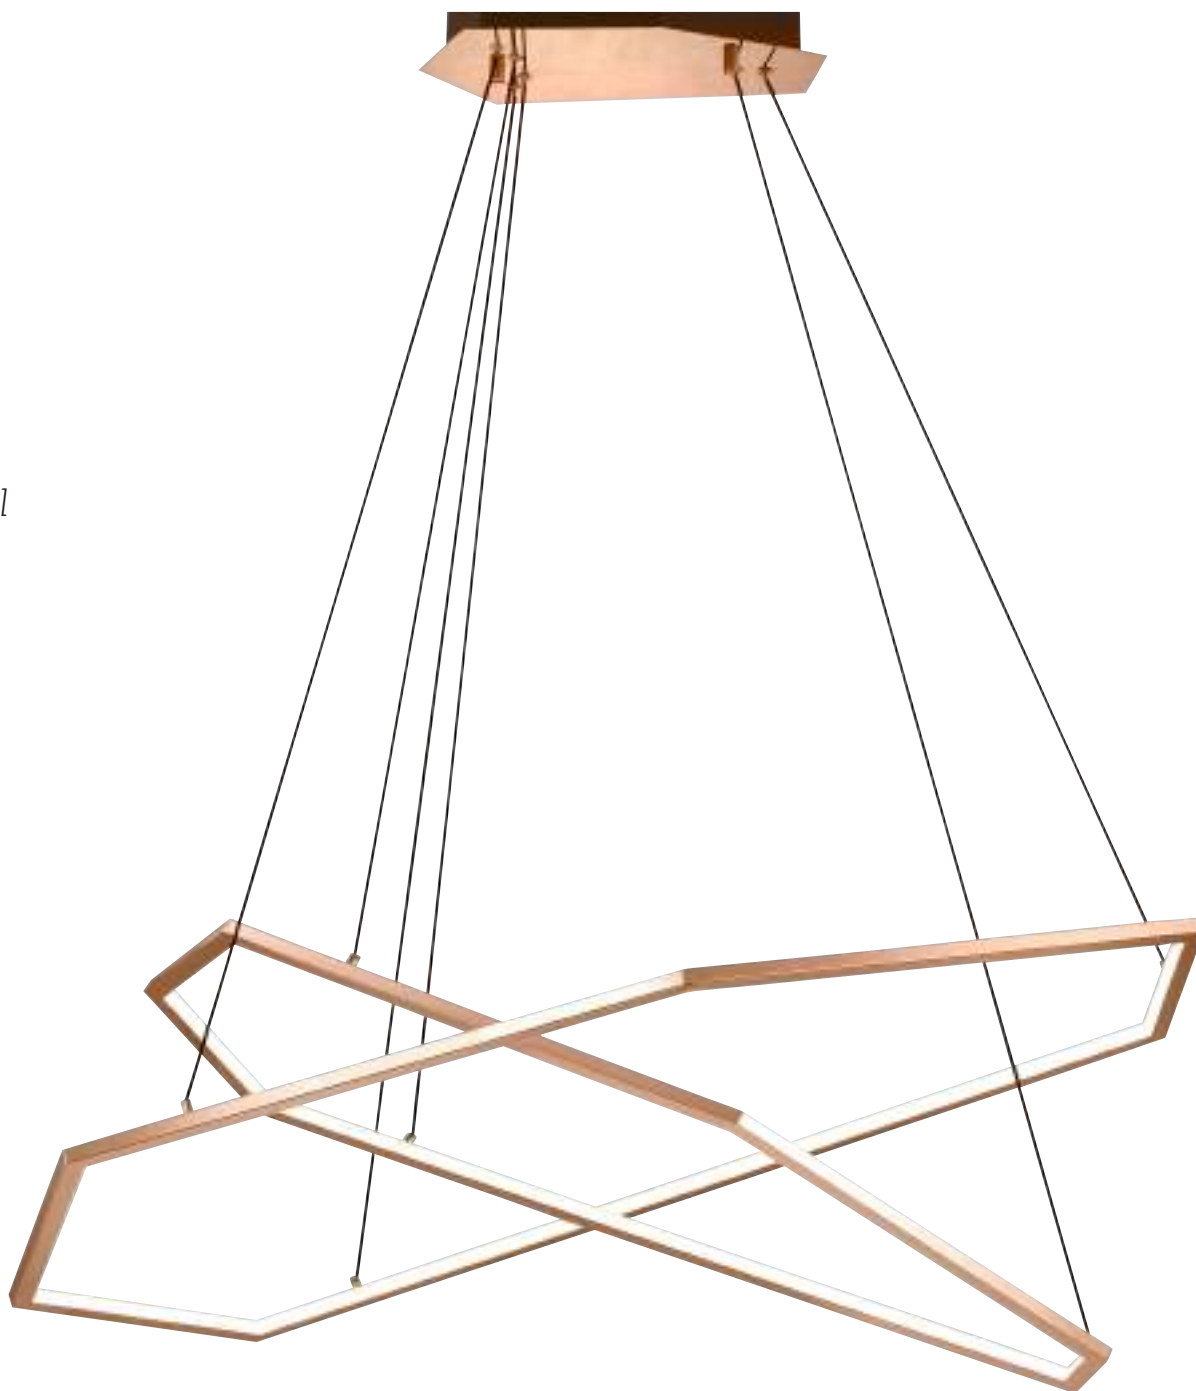

Falo

*Professional
catalog*

F-2058-1 140800

L1010 W440 mm 線長 1000mm

LED 61W 3000K

不銹鋼

Falo Catalog **058**