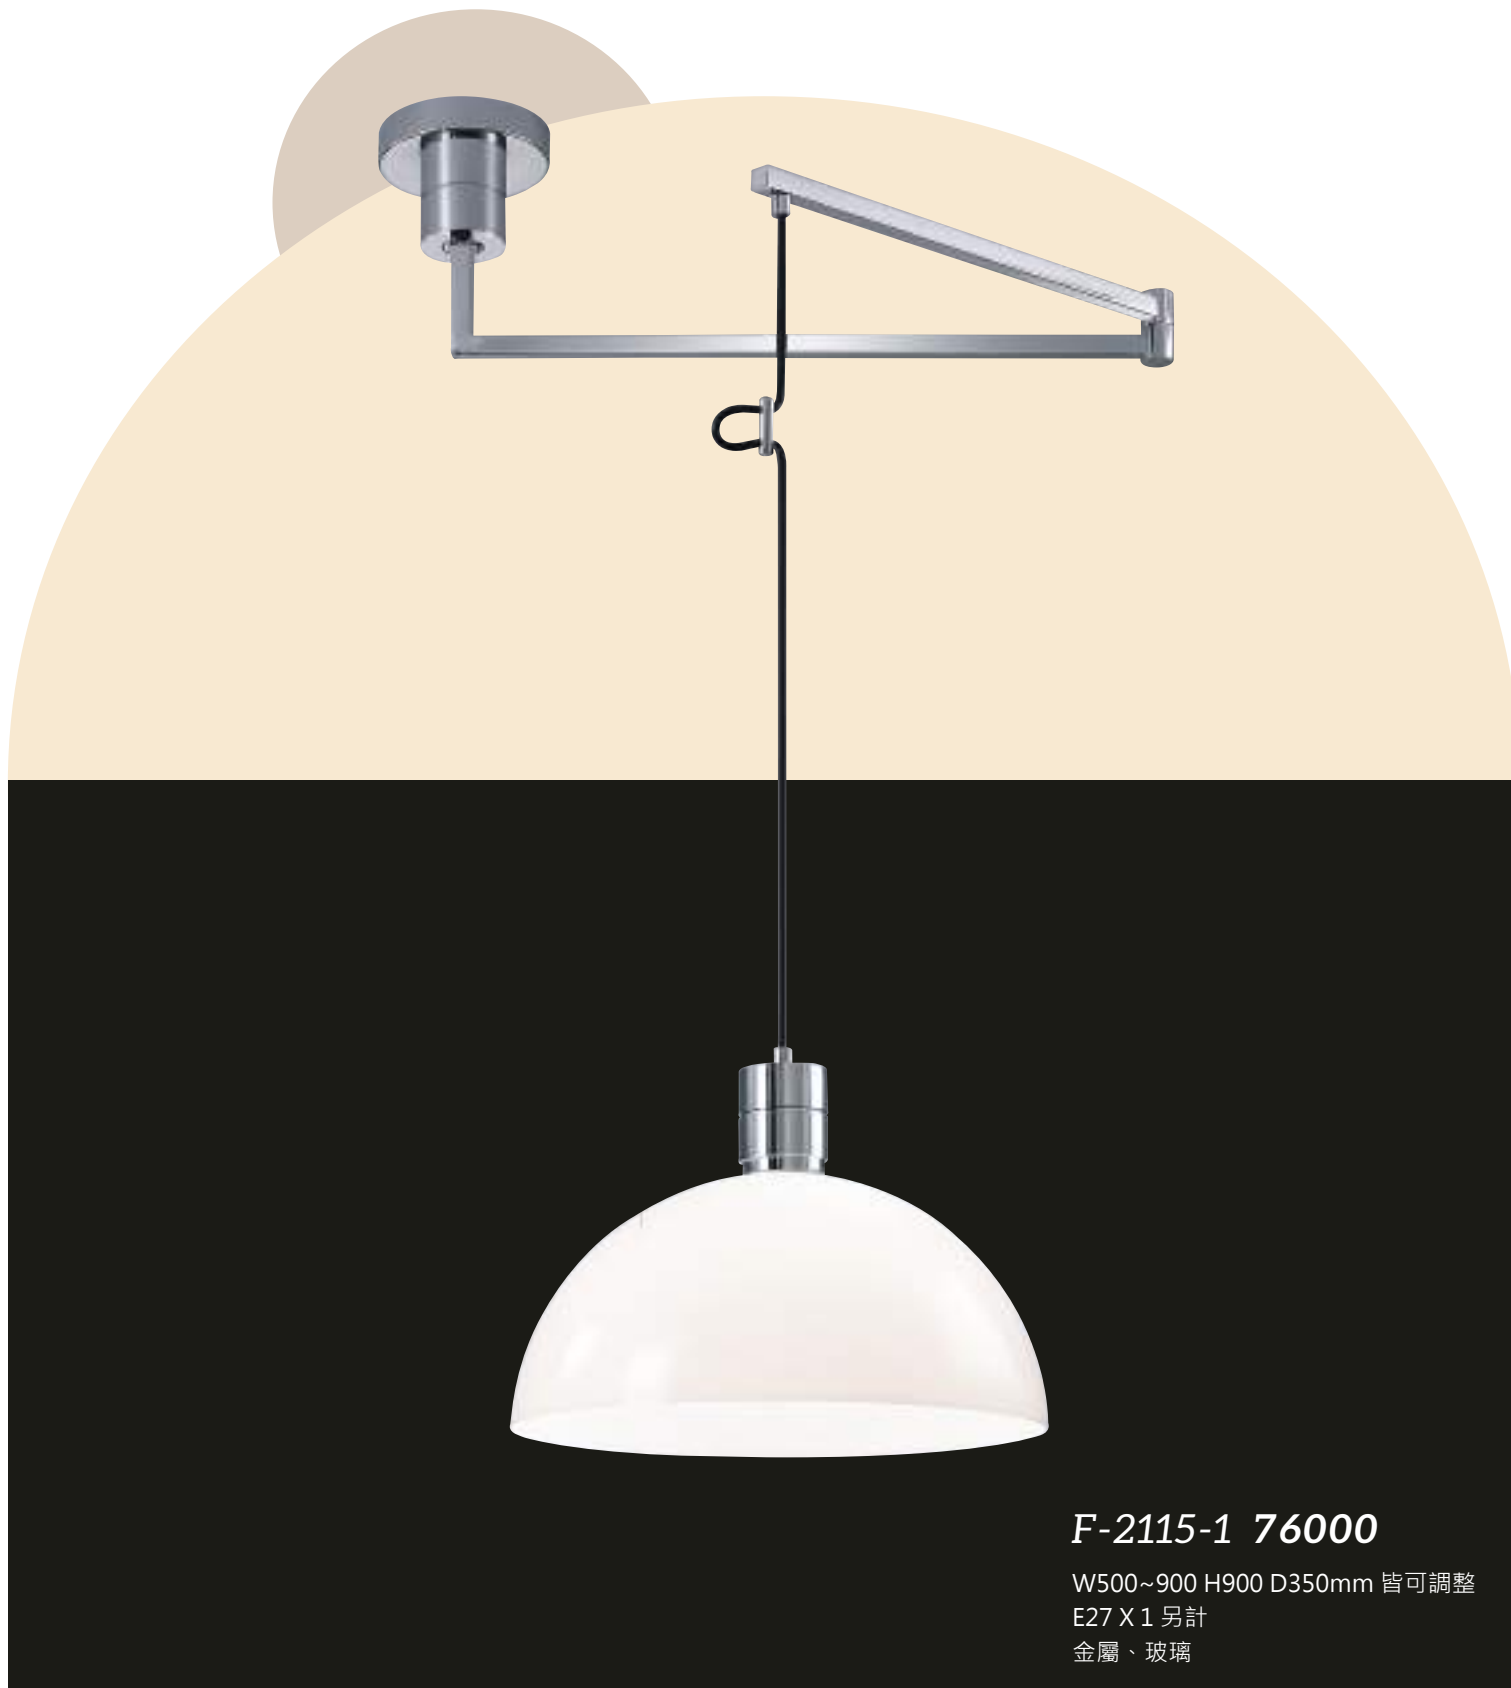

Professional, Fashion, Trend
Dream what you want to dream, go where you want to go, be
what you want to be, because you have only one life and one
chance to do all the things you want to do.

F-2115-1 76000

W500~900 H900 D350mm 皆可調整
E27 X 1 另計
金屬、玻璃