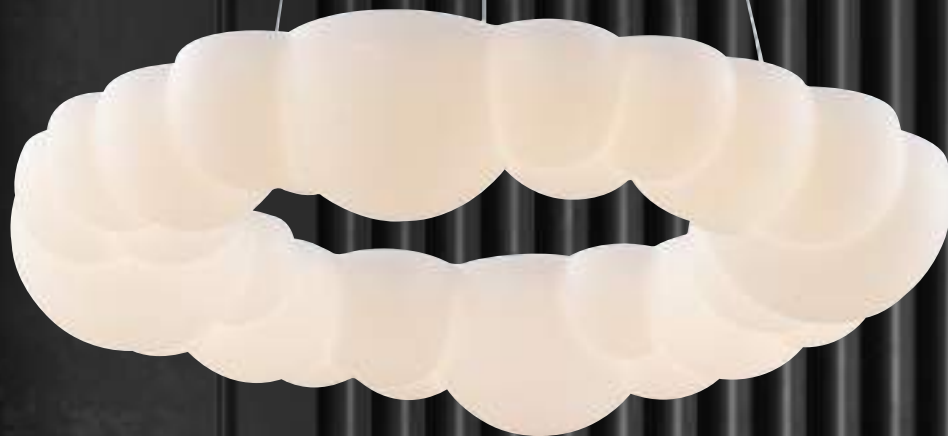

Falò

F-2076-1 98000

Φ500 H80mm 線長 1000mm
附 LED 36W 三色變光
金屬、壓克力