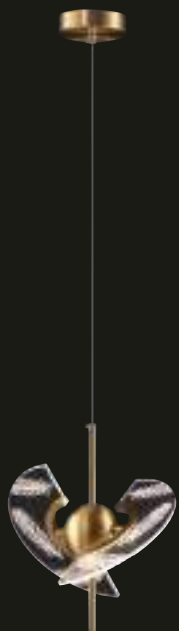

Falò

F-2118-1 35000

Φ260 H300mm 線長 1000mm
LED 6W 三色變光
銅、壓克力