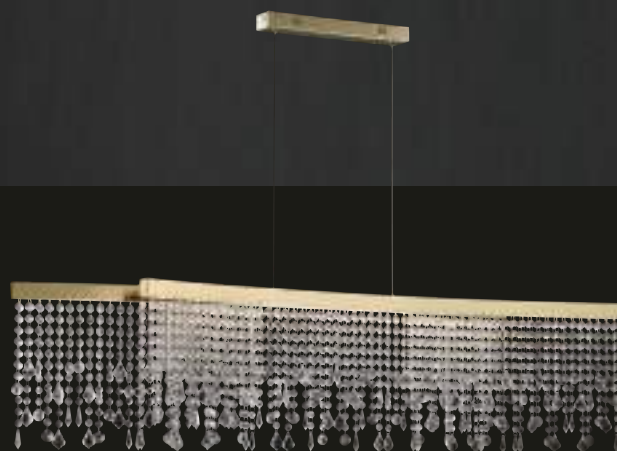

Φ920 mm 線長 1000mm

LED 72W 3000K

不銹鋼、水晶

**F-2023-1 160000**

L1210 W140 H300mm 線長1000mm  
LED 40W 三色變光  
不銹鋼、水晶、本產品恕不接受退貨