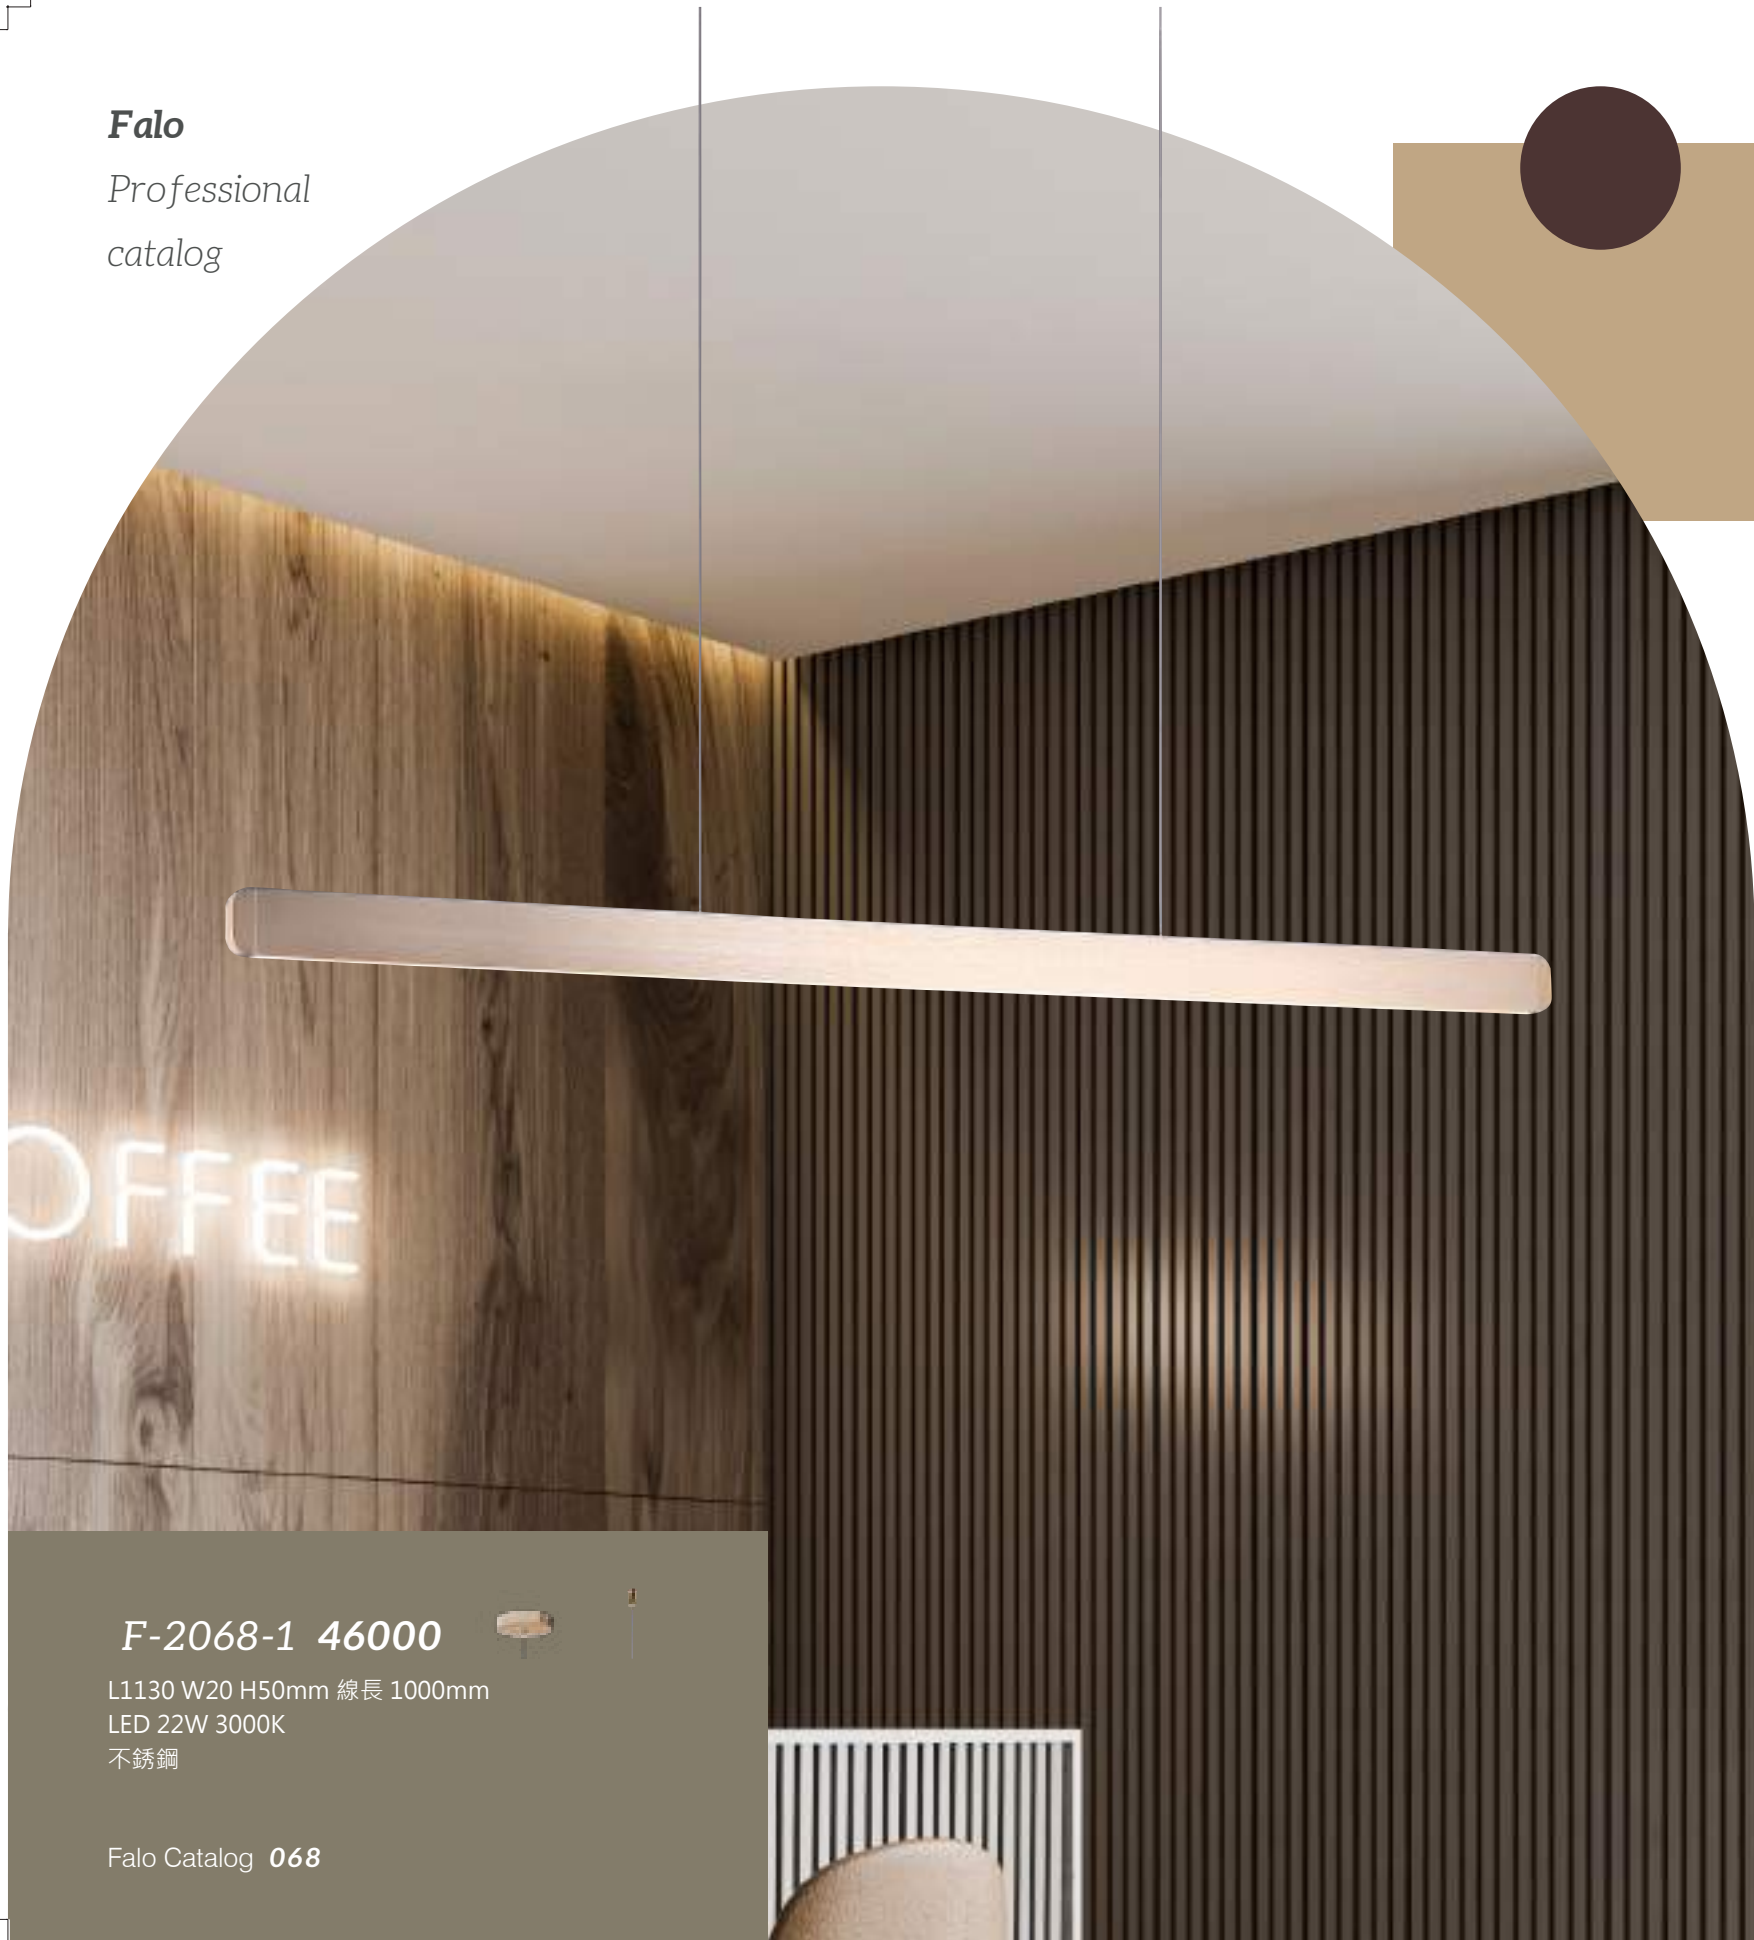

## **F-2067-1 110800**

L1200 W450 H470mm 桿長 700+500+ 300mm  
LED 18W 3000K  
鋼材

**Falo**

*Professional  
catalog*

**F-2068-1 46000**

L1130 W20 H50mm 線長 1000mm  
LED 22W 3000K  
不銹鋼

Falo Catalog **068**