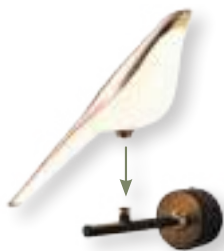

磁吸式、直接插入

F-2010-1 32000

W340 D200 H190mm
LED 10W 3000K
鋼材、壓克力、磁吸 (可轉向)

F-2010-2 59500

Φ450 H520mm
LED 20W 3000K
鋼材、壓克力、磁吸 (可轉向)

Falò Catalog 010